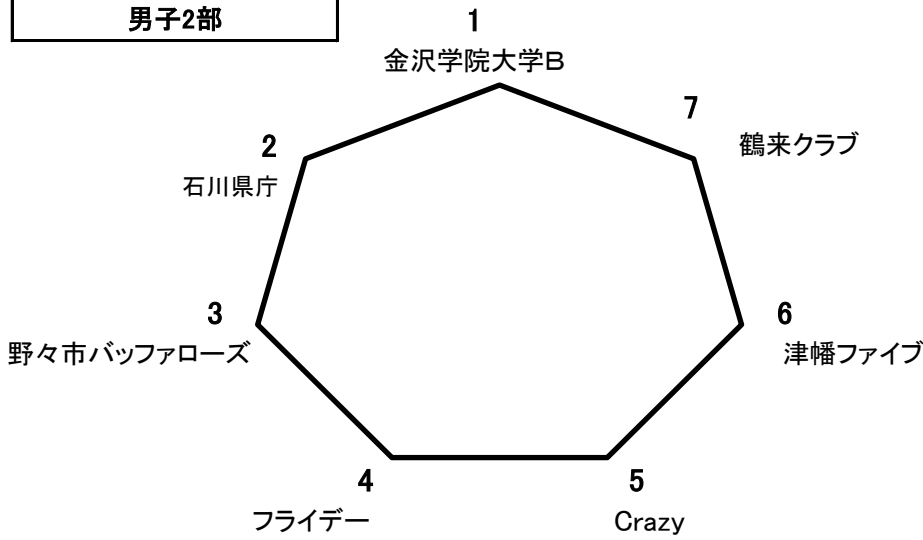

【最終結果】

2024/12/9 現在

オープンリーグ
男子1部

- 1 金沢工大クラブ
- 2 内灘クラブ
- 3 H・S・C
- 4 辰口クラブ
- 5 金沢星稜大学
- 6 Turtle Zoo
- 7 Kanazawa Classics
- 8 北陸大学HOPES
- 9 金沢学院大学

	金沢工大クラブ	内灘クラブ	H・S・C	辰口クラブ	金沢星稜大学	Turtle Zoo	Kanazawa Classics	北陸大学HOPES	金沢学院大学	勝	負	勝点
金沢工大クラブ		× 65-77	○ 20-0		× 60-64	○ 75-62		× 70-89	○ 82-76	3	3	9
内灘クラブ	○ 77-65			○ 57-55	○ 83-70		○ 102-70	○ 88-82	○ 93-68	6	0	12
H・S・C	× 0-20			× 75-80	× 93-94		○ 107-71	○ 88-85	× 72-101	2	4	8
辰口クラブ		× 55-57	○ 80-75		× 60-63	× 48-62		× 0-20	× 52-126	1	5	7
金沢星稜大学	○ 64-60	× 70-83	○ 94-93	○ 63-60		× 67-69	× 61-68			3	3	9
Turtle Zoo	× 62-75			○ 62-48	○ 69-67		× 63-73	× 67-80	○ 93-72	3	3	9
Kanazawa Classics		× 70-102	× 71-107		○ 68-61	○ 73-63		○ 86-82	× 59-87	3	3	9
北陸大学HOPES	○ 89-70	× 82-88	× 85-88	○ 20-0		○ 80-67	× 82-86			3	3	9
金沢学院大学	× 76-82	× 68-93	○ 101-72	○ 126-52		× 72-93	○ 87-59			3	3	9

【最終結果】

2024/12/9 現在

オープンリーグ
男子2部

Aリーグ

	金沢学院大学B	石川県庁	野々市バッファローズ	フライデー	Crazy	津幡ファイブ	鶴来クラブ	勝	負	勝点
金沢学院大学B		× 76-83	× 60-88	× 67-76	○ 76-52	× 77-82	× 44-74	1	5	7
石川県庁	○ 83-76		× 65-107	× 66-90	× 50-78	× 62-126	× 45-74	1	5	7
野々市バッファローズ	○ 88-60	○ 107-65		× 68-76	○ 120-72	× 55-79	○ 80-68	4	2	10
フライデー	○ 76-67	○ 90-66	○ 76-68		○ 103-64	× 0-20	○ 62-55	5	1	11
Crazy	× 52-76	○ 78-50	× 72-120	× 64-103		× 60-112	× 62-88	1	5	7
津幡ファイブ	○ 82-77	○ 126-62	○ 79-55	○ 20-0	○ 112-60		○ 105-59	6	0	12
鶴来クラブ	○ 74-44	○ 74-45	× 68-80	× 55-62	○ 88-62	× 59-105		3	3	9