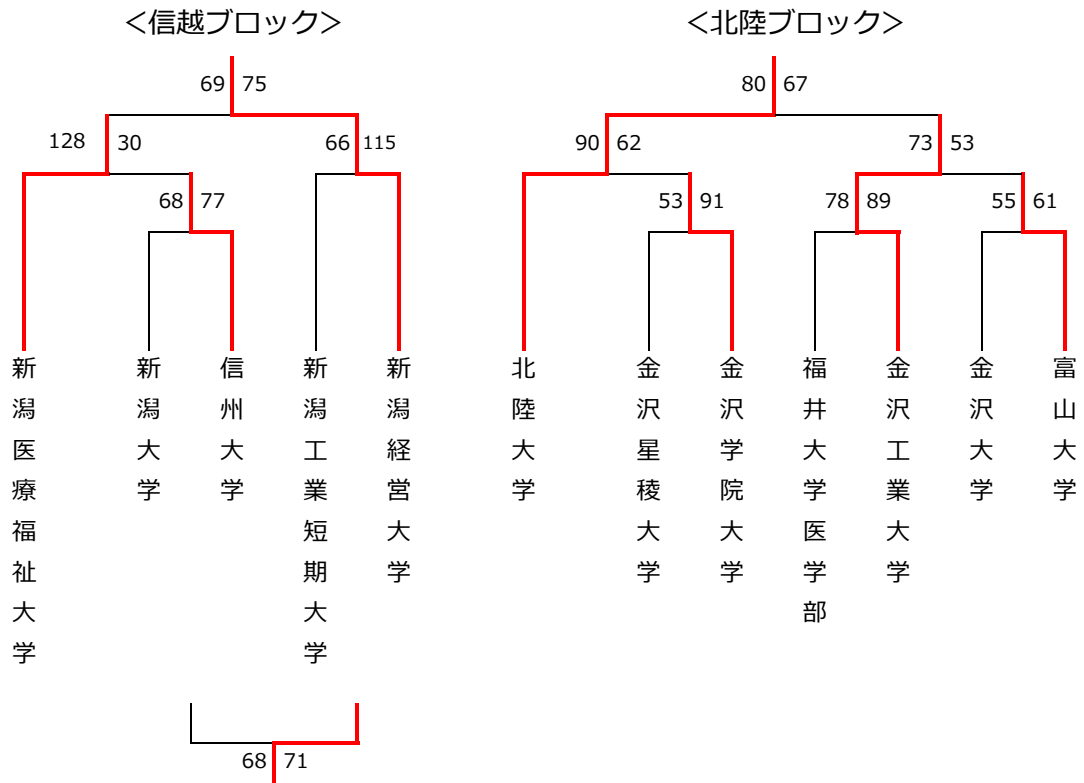

第2回北信越大学新人戦 【決勝リーグ結果】

【男子】 新人インカレ出場チーム

新潟経営大学

代表決定戦

新潟経営大学 vs 北陸大学
64 - 62

【女子】 新人インカレ出場チーム

1位 北陸大学

2位 新潟医療福祉大学

代表決定リーグ

	新医大	北陸大	新青大	金学大
新医大		×77-88	○60-44	○72-49
北陸大	○88-77		○101-49	○80-51
新青大	×44-60	×49-101		○97-56
金学大	×49-72	×51-80	×56-97	

第2回北信越大学新人戦 勝ち上がり表

【男子】

【女子】