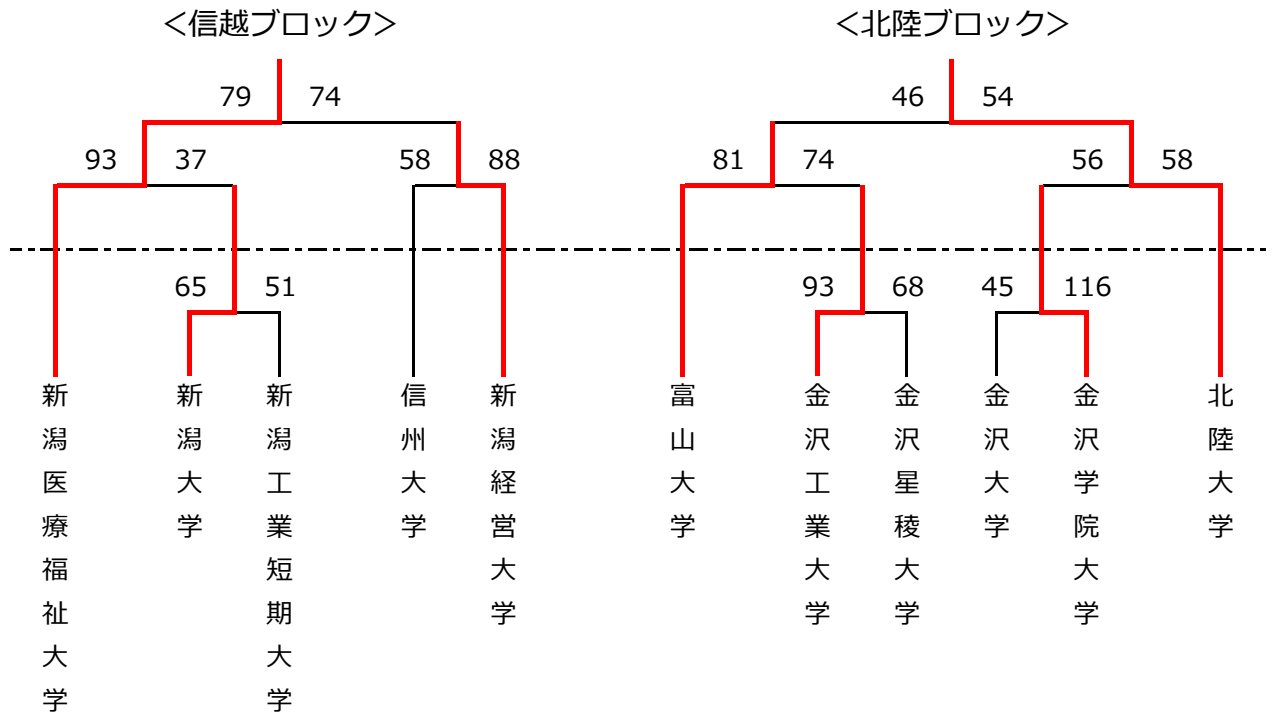

## 第1回北信越大学新人戦 【決勝リーグ結果】

【男子】 出場チーム 新潟医療福祉大学

代表決定戦 5月28日（日）A②

新潟医療福祉大学	vs	北陸大学
79	-	69

【女子】 出場チーム 1位 北陸大学 2位 新潟医療福祉大学

代表決定リーグ

	新潟医療福祉大学	北陸大学	新潟青陵大学	金沢学院大学
新潟医療福祉大学		×54-65	○78-71	○86-75
北陸大学	○65-54		○83-62	○88-61
新潟青陵大学	×71-78	×62-83		○80-72
金沢学院大学	×75-86	×61-88	×72-80	

第1回北信越大学新人戦 勝ち上がり

【男子】

【女子】