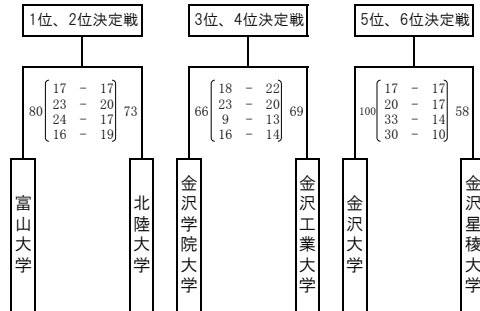

第1回北信越大学バスケットボール新人戦 結果
《 結果（男子予選） 》

【北陸ブロック】

Aブロック		富山大学	金沢大学	金沢学院大学	勝	負	
1	富山大学		○ $\begin{matrix} 18-16 \\ 17-4 \\ 28-23 \\ 17-15 \end{matrix}$ 80	○ $\begin{matrix} 20-0 \\ - \\ - \\ - \end{matrix}$ 20	0	2	0
2	金沢大学	×		×	0	2	2
		58 - 80		$\begin{matrix} 23-15 \\ 14-15 \\ 11-19 \\ 12-15 \end{matrix}$ 64			
3	金沢学院大学	×	○		1	1	1
		0 - 20	64 - 60				

Bブロック		北陸大学	金沢工業大学	金沢星稜大学	勝	負	
1	北陸大学		○ $\begin{matrix} 24-9 \\ 11-18 \\ 21-21 \\ 19-10 \end{matrix}$ 75	○ $\begin{matrix} 23-13 \\ 22-6 \\ 19-8 \\ 23-17 \end{matrix}$ 87	44	2	0
2	金沢工業大学	×		○ $\begin{matrix} 20-10 \\ 11-11 \\ 32-3 \\ 30-16 \end{matrix}$ 93	40	1	1
		58 - 75					
3	金沢星稜大学	×	×		0	2	2
		44 - 87	40 - 93				

予選結果	第1位	富山大学	第2位	北陸大学	第3位	金沢工業大学
------	-----	------	-----	------	-----	--------

第1回北信越大学バスケットボール新人戦 結果
《 結果（男子予選） 》

【信越ブロック】

	新潟経営大学	新潟医療福祉大学	新潟工業短期大学	信州大学	松本大学	勝	負	得失点差	順位
1	新潟経営大学	×	○ $\begin{matrix} 31-15 \\ 16-7 \\ 31-13 \\ 44-13 \end{matrix}$ 90	○ $\begin{matrix} 29-11 \\ 21-14 \\ 27-11 \\ 23-17 \end{matrix}$ 100	○ $\begin{matrix} 17-7 \\ 30-11 \\ 25-10 \\ 26-8 \end{matrix}$ 98	3	1		2
2	新潟医療福祉大学	○	○ $\begin{matrix} 36-7 \\ 25-16 \\ 29-14 \\ 23-8 \end{matrix}$ 113	○ $\begin{matrix} 27-7 \\ 30-16 \\ 30-5 \\ 39-10 \end{matrix}$ 126	○ $\begin{matrix} 36-5 \\ 52-0 \\ 35-7 \\ 31-12 \end{matrix}$ 154	4	0		1
3	新潟工業短期大学	×	×	○ $\begin{matrix} 16-16 \\ 20-19 \\ 22-14 \\ 19-23 \end{matrix}$ 77	×	1	3		4
		48 - 122	45 - 113		$\begin{matrix} 6-22 \\ 23-13 \\ 22-26 \\ 21-33 \end{matrix}$ 72				
4	信州大学	×	×	×	×	0	4		5
		53 - 100	38 - 126	72 - 77	$\begin{matrix} 17-20 \\ 17-13 \\ 26-23 \\ 11-20 \end{matrix}$ 71				
5	松本大学	×	×	○	○	2	2		3
		36 - 98	24 - 154	94 - 72	76 - 71				