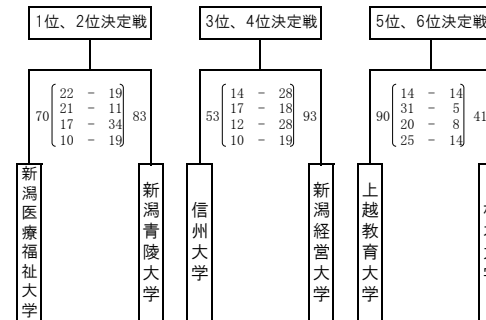

予選結果	第1位	新潟医療福祉大学	第2位	新潟経営大学	第3位	松本大学
------	-----	----------	-----	--------	-----	------

第1回北信越大学バスケットボール新人戦 結果

《 結果（女子予選） 》

【北陸ブロック】

	金沢学院大学	北陸大学	金沢大学	金沢工業大学	金沢星稜大学	勝	負	得失点差	順位	
1	金沢学院大学	× 56 $\begin{pmatrix} 18 & -19 \\ 8 & -14 \\ 12 & -21 \\ 18 & -21 \end{pmatrix}$	○ 75 $\begin{pmatrix} 31 & -5 \\ 33 & -2 \\ 21 & -6 \\ 29 & -7 \end{pmatrix}$	○ 20 $\begin{pmatrix} 28 & -16 \\ 15 & -20 \\ 23 & -15 \\ 27 & -10 \end{pmatrix}$	○ 61 $\begin{pmatrix} 24 & -14 \\ 24 & -10 \\ 31 & -17 \\ 13 & -5 \end{pmatrix}$	46	3	1	2	
2	北陸大学	○ 75 - 56		○ 122 $\begin{pmatrix} 26 & -12 \\ 28 & -7 \\ 41 & -5 \\ 27 & -9 \end{pmatrix}$	○ 33 $\begin{pmatrix} 22 & -21 \\ 20 & -9 \\ 23 & -15 \\ 36 & -13 \end{pmatrix}$	140 $\begin{pmatrix} 35 & -8 \\ 39 & -5 \\ 33 & -7 \\ 33 & -11 \end{pmatrix}$	31	4	0	1
3	金沢大学	× 20 - 114	× 33 - 122		× 46 $\begin{pmatrix} 12 & -18 \\ 10 & -13 \\ 8 & -21 \\ 16 & -18 \end{pmatrix}$	70 $\begin{pmatrix} 15 & -12 \\ 20 & -7 \\ 13 & -17 \\ 15 & -15 \end{pmatrix}$	51	1	3	4
4	金沢工業大学	× 61 - 93	× 58 - 101	○ 70 - 46		○ 82 $\begin{pmatrix} 24 & -9 \\ 19 & -10 \\ 20 & -18 \\ 19 & -9 \end{pmatrix}$	46	2	2	3
5	金沢星稜大学	× 46 - 92	× 31 - 140	× 51 - 63	× 46 - 82		0	4		5

最終結果	第1位	北陸大学	第2位	金沢学院大学	第3位	金沢工業大学
------	-----	------	-----	--------	-----	--------

第1回北信越大学バスケットボール新人戦 結果

《 結果（女子予選） 》

【信越ブロック】

	Aブロック	新潟医療福祉大学	信州大学	上越教育大学	勝	負	
1	新潟医療福祉大学		○ 136 $\begin{pmatrix} 36 & -10 \\ 38 & -4 \\ 31 & -6 \\ 31 & -12 \end{pmatrix}$	○ 106 $\begin{pmatrix} 35 & -2 \\ 23 & -3 \\ 31 & -4 \\ 17 & -16 \end{pmatrix}$	25	2	0
2	信州大学	× 32 - 136		○ 69 $\begin{pmatrix} 20 & -8 \\ 17 & -4 \\ 6 & -17 \\ 26 & -15 \end{pmatrix}$	44	1	1
3	上越教育大学	× 25 - 106	× 44 - 69			0	2

	Bブロック	新潟青陵大学	新潟経営大学	松本大学	勝	負		
1	新潟青陵大学		○ 91 $\begin{pmatrix} 28 & -12 \\ 14 & -19 \\ 30 & -15 \\ 19 & -20 \end{pmatrix}$	0 $\begin{pmatrix} - \\ - \\ - \\ - \end{pmatrix}$	66	0	1	0
2	新潟経営大学	× 66 - 91		0 $\begin{pmatrix} - \\ - \\ - \\ - \end{pmatrix}$	0	0	1	
3	松本大学	0 - 0	0 - 0			0	0	