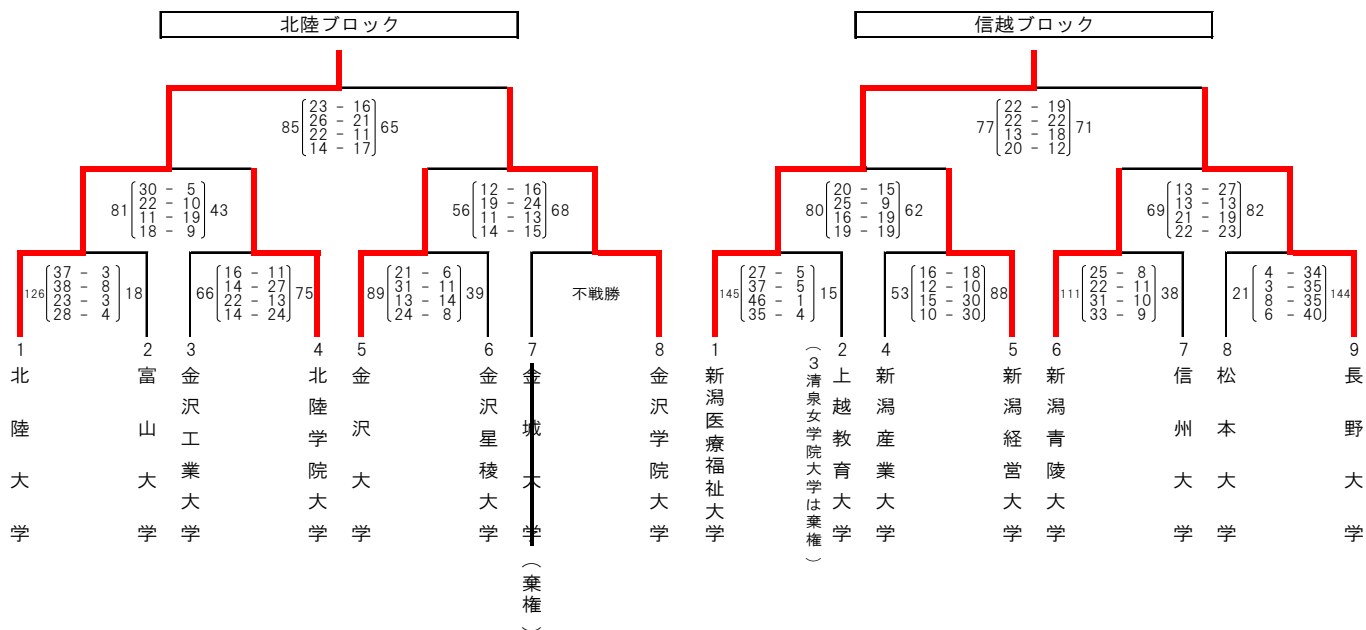

第54回北信越学生バスケットボール選手権大会兼インカレ予選

《男子の部 結果》

【予選トーナメント】（10月10日、11日）

【決勝リーグ】（10月18日）

	新潟医療福祉大学	北陸大学	新潟経営大学	富山大学	勝	負	得失点差	順位
(信越ブロック 1位)		×	○	×				
新潟医療福祉大学		48 (7-14 / 13-21 / 22-12 / 6-26) 73	74 (17-13 / 14-14 / 22-21 / 21-21) 69	82 (27-19 / 8-28 / 18-33 / 29-16) 96	1	2		3
(北陸ブロック 1位)	○		○	○				
北陸大学	73 - 48		71 (23-15 / 15-17 / 13-17 / 20-20) 69	78 (27-23 / 18-29 / 16-14 / 17-10) 76	3	0		1
(信越ブロック 2位)	×	×		×				
新潟経営大学	69 - 74	69 - 71		91 (23-35 / 15-26 / 24-15 / 29-22) 98	0	3		4
(北陸ブロック 2位)	○	×	○					
富山大学	96 - 82	76 - 78	98 - 91		2	1		2

最終結果	優勝	北陸大学	準優勝	富山大学	第3位	新潟医療福祉大学
------	----	------	-----	------	-----	----------

上位2チームを北信越地区代表として、「第72回全日本大学バスケットボール選手権大会（インカレ）」に推薦いたします。

第54回北信越学生バスケットボール選手権大会兼インカレ予選

《女子の部 結果》

【予選トーナメント】（10月10日、11日）

【決勝リーグ】（10月17日）

	北陸大学	新潟医療福祉大学	金沢学院大学	長野大学	勝	負	得失点差	順位
(北陸ブロック 1位) 北陸大学		69 $\begin{pmatrix} 18 & - & 17 \\ 13 & - & 13 \\ 14 & - & 15 \\ 16 & - & 16 \\ 8 & - & 7 \end{pmatrix}$ 68	85 $\begin{pmatrix} 23 & - & 16 \\ 26 & - & 21 \\ 22 & - & 11 \\ 14 & - & 17 \end{pmatrix}$ 65	69 $\begin{pmatrix} 16 & - & 16 \\ 17 & - & 17 \\ 17 & - & 22 \\ 19 & - & 11 \end{pmatrix}$ 66	3	0		1
(信越ブロック 1位) 新潟医療福祉大学	68 - 69		65 $\begin{pmatrix} 15 & - & 13 \\ 17 & - & 17 \\ 12 & - & 13 \\ 21 & - & 10 \end{pmatrix}$ 53	77 $\begin{pmatrix} 22 & - & 19 \\ 22 & - & 22 \\ 13 & - & 18 \\ 20 & - & 12 \end{pmatrix}$ 71	2	1		2
(北陸ブロック 2位) 金沢学院大学	65 - 85	53 - 65		80 $\begin{pmatrix} 20 & - & 21 \\ 25 & - & 18 \\ 19 & - & 28 \\ 16 & - & 22 \end{pmatrix}$ 89	0	3		4
(信越ブロック 2位) 長野大学	66 - 69	71 - 77	89 - 80		1	2		3