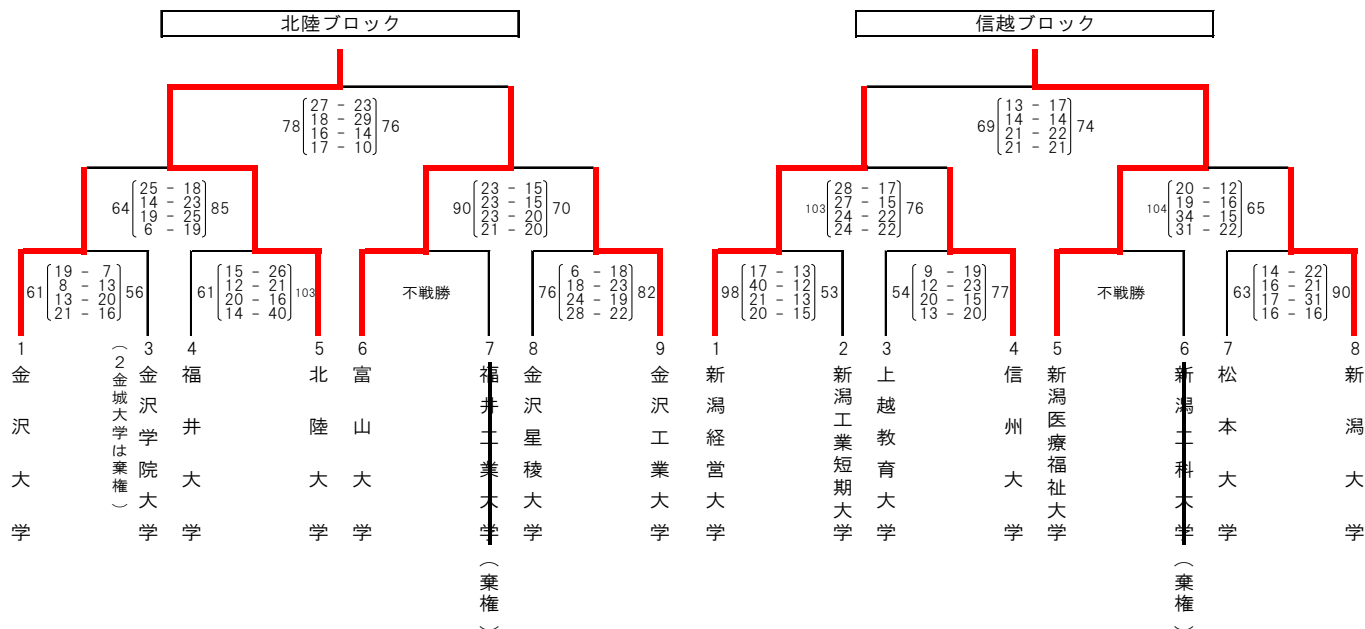

第54回北信越学生バスケットボール選手権大会兼インカレ予選

《男子の部 結果》

【予選トーナメント】（10月10日、11日）

【決勝リーグ】（10月18日）

	新潟医療福祉大学	北陸大学	新潟経営大学	富山大学	勝	負	得失点差	順位
(信越ブロック 1位)		×	○	×				
新潟医療福祉大学		48 (7-14 / 13-21 / 22-12 / 6-26) 73	74 (17-13 / 14-14 / 22-21 / 21-21) 69	82 (27-19 / 8-28 / 18-33 / 29-16) 96	1	2		3
(北陸ブロック 1位)	○		○	○				
北陸大学	73 - 48		71 (23-15 / 15-17 / 13-17 / 20-20) 69	78 (27-23 / 18-29 / 16-14 / 17-10) 76	3	0		1
(信越ブロック 2位)	×	×		×				
新潟経営大学	69 - 74	69 - 71		91 (23-35 / 15-26 / 24-15 / 29-22) 98	0	3		4
(北陸ブロック 2位)	○	×	○					
富山大学	96 - 82	76 - 78	98 - 91		2	1		2

最終結果	優勝	北陸大学	準優勝	富山大学	第3位	新潟医療福祉大学
------	----	------	-----	------	-----	----------

上位2チームを北信越地区代表として、「第72回全日本大学バスケットボール選手権大会（インカレ）」に推薦いたします。

第54回北信越学生バスケットボール選手権大会兼インカレ予選

《女子の部 結果》

【予選トーナメント】（10月10日、11日）

【決勝リーグ】（10月17日）

	北陸大学	新潟医療福祉大学	金沢学院大学	長野大学	勝	負	得失点差	順位
(北陸ブロック 1位) 北陸大学		69 $\begin{pmatrix} 18 & - & 17 \\ 13 & - & 13 \\ 14 & - & 15 \\ 16 & - & 16 \\ 8 & - & 7 \end{pmatrix}$ 68	85 $\begin{pmatrix} 23 & - & 16 \\ 26 & - & 21 \\ 22 & - & 11 \\ 14 & - & 17 \end{pmatrix}$ 65	69 $\begin{pmatrix} 16 & - & 16 \\ 17 & - & 17 \\ 17 & - & 22 \\ 19 & - & 11 \end{pmatrix}$ 66	3	0		1
(信越ブロック 1位) 新潟医療福祉大学	68 - 69		65 $\begin{pmatrix} 15 & - & 13 \\ 17 & - & 17 \\ 12 & - & 13 \\ 21 & - & 10 \end{pmatrix}$ 53	77 $\begin{pmatrix} 22 & - & 19 \\ 22 & - & 22 \\ 13 & - & 18 \\ 20 & - & 12 \end{pmatrix}$ 71	2	1		2
(北陸ブロック 2位) 金沢学院大学	65 - 85	53 - 65		80 $\begin{pmatrix} 20 & - & 21 \\ 25 & - & 18 \\ 19 & - & 28 \\ 16 & - & 22 \end{pmatrix}$ 89	0	3		4
(信越ブロック 2位) 長野大学	66 - 69	71 - 77	89 - 80		1	2		3