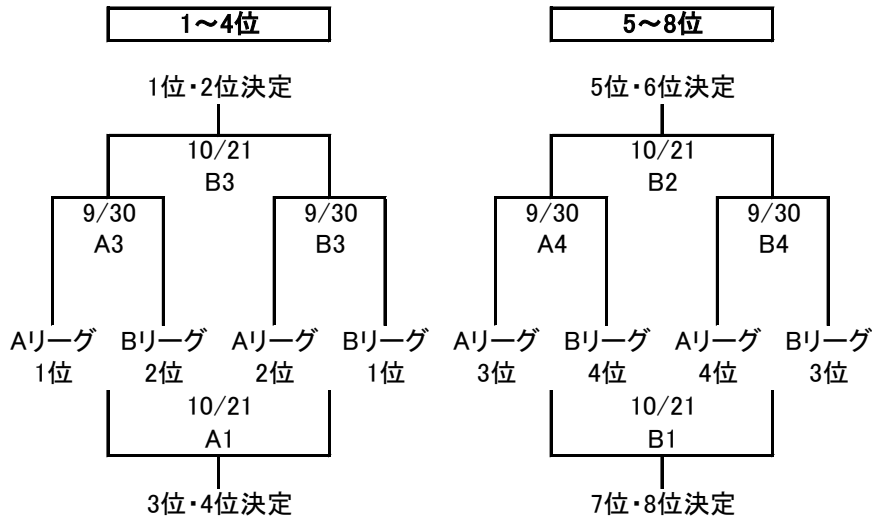

## 【オープンリーグ戦】順位決定戦

オープン男子1部 ⇒ 9月30日(日)・10月21日(日)  
 オープン男子2部 ⇒ 9月17日(祝)・9月30日(日)・10月21日(日)  
 オープン女子 ⇒ 9月17日(祝)

※ 県リーグとの入替戦は11/4(日)いしかわ総合スポーツセンター(サブ)にて行います。

### <オープン男子1部>

### <オープン男子2部>

### <オープン女子>