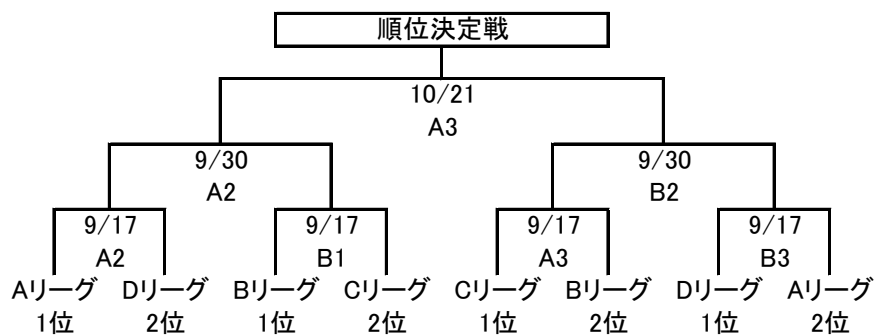

## 【オープンリーグ戦】順位決定戦

オープン男子1部 ⇒ 9月30日(日)・10月21日(日)  
 オープン男子2部 ⇒ 9月17日(祝)・9月30日(日)・10月21日(日)  
 オープン女子 ⇒ 9月17日(祝)

※ 県リーグとの入替戦は11/4(日)いしかわ総合スポーツセンター(サブ)にて行います。

### <オープン男子1部>

### <オープン男子2部>

### <オープン女子>