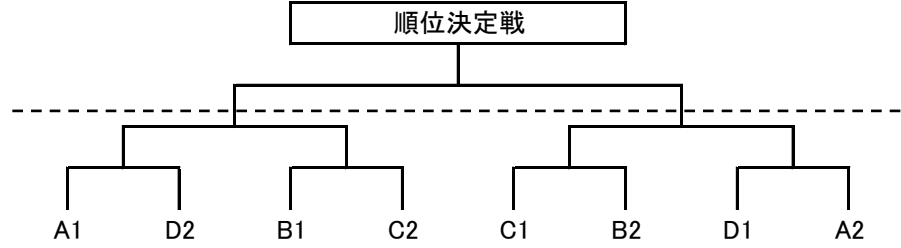

**社会人リーグ
2部**

Aリーグ

	SAMちゃんず	BOSS	Moccory'S	AGRI	勝	負	勝点	順位	ゴール アベレージ
SAMちゃんず		5/19 A2	5/27 A2	7/1 A3					
BOSS	5/19 A2		9/16 A2	7/15 A1					
Moccory'S	5/27 A2	9/16 A2		5/20 A2					
AGRI	7/1 A3	7/15 A1	5/20 A2						

Bリーグ

	かほくクラブ	七尾クラブ	石川教員	金沢市役所	勝	負	勝点	順位	ゴール アベレージ
かほくクラブ		5/19 B2	5/27 B2	7/1 B3					
七尾クラブ	5/19 B2		9/16 B2	7/15 B1					
石川教員	5/27 B2	9/16 B2		5/20 B2					
金沢市役所	7/1 B3	7/15 B1	5/20 B2						

Cリーグ

	石川県庁	輪島クラブ	GALEES	Yes,パンティング隊	勝	負	勝点	順位	ゴール アベレージ
石川県庁		5/19 A3	7/1 A2	9/16 B3					
輪島クラブ	5/19 A3		9/16 A3	7/15 A2					
GALEES	7/1 A2	9/16 A3		5/27 A3					
Yes,パンティング隊	9/16 B3	7/15 A2	5/27 A3						

Dリーグ

	加賀クラブ	鶴来クラブ	フライデー	勝	負	勝点	順位	ゴール アベレージ
加賀クラブ		5/19 B3	7/1 B2					
鶴来クラブ	5/19 B3		5/27 B3					
フライデー	7/1 B2	5/27 B3