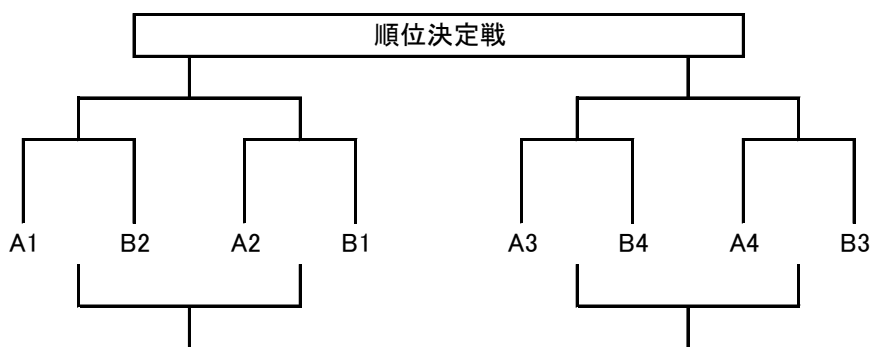

<オープン男子>

社会人リーグ
1部

Aリーグ

Bリーグ

Aリーグ

	H・S・C	西野製作所	珠洲クラブ	中島クラブ	勝	負	勝点	順位	ゴール アベレージ
H・S・C		5/19 A1	5/27 A1	7/15 A3					
西野製作所	5/19 A1		9/16 A1	5/27 B1					
珠洲クラブ	5/27 A1	9/16 A1		5/20 A1					
中島クラブ	7/15 A3	5/27 B1	5/20 A1						

Bリーグ

	津幡ファイブ	金沢西クラブ	Turtle Zoo	T.I.C	勝	負	勝点	順位	ゴール アベレージ
津幡ファイブ		5/19 B1	7/1 A1	7/15 B2					
金沢西クラブ	5/19 B1		9/16 B1	7/1 B1					
Turtle Zoo	7/1 A1	9/16 B1		5/20 B1					
T.I.C	7/15 B2	7/1 B1	5/20 B1						