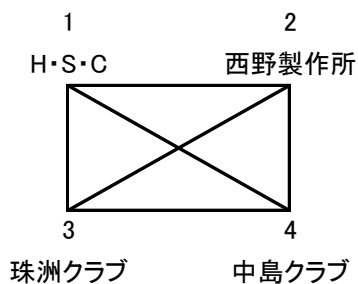

<オープン男子>

社会人リーグ
1部

Aリーグ

Bリーグ

Aリーグ

	H・S・C	西野製作所	珠洲クラブ	中島クラブ	勝	負	勝点	順位	ゴール アベレージ
H・S・C		5/19 A1	5/27 A1	7/15 A3					
西野製作所	5/19 A1		9/16 A1	5/27 B1					
珠洲クラブ	5/27 A1	9/16 A1		5/20 A1					
中島クラブ	7/15 A3	5/27 B1	5/20 A1						

Bリーグ

	津幡ファイブ	金沢西クラブ	Turtle Zoo	T.I.C	勝	負	勝点	順位	ゴール アベレージ
津幡ファイブ		5/19 B1	7/1 A1	7/15 B2					
金沢西クラブ	5/19 B1		9/16 B1	7/1 B1					
Turtle Zoo	7/1 A1	9/16 B1		5/20 B1					
T.I.C	7/15 B2	7/1 B1	5/20 B1						