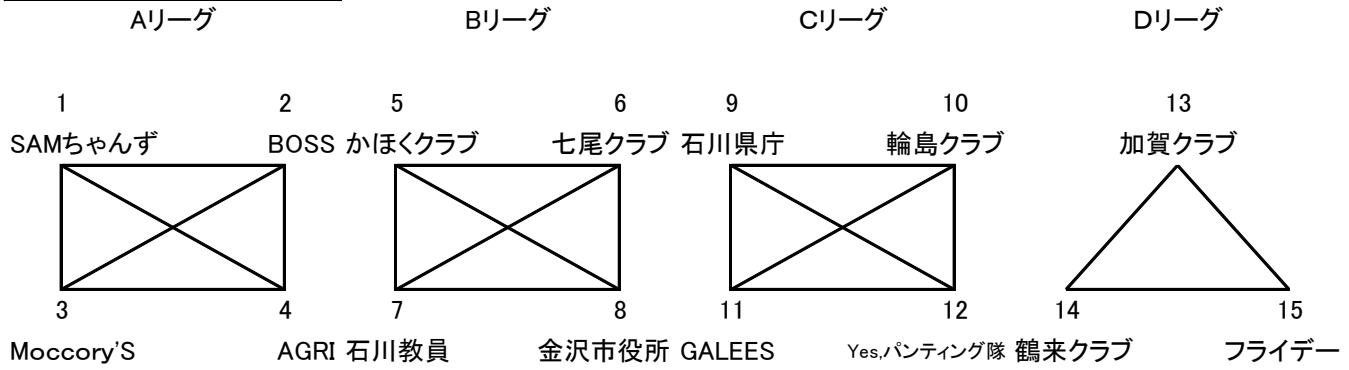

**社会人リーグ
2部**

Aリーグ

	SAMちゃんず	BOSS	Moccory'S	AGRI	勝	負	勝点	順位	ゴール アベレージ
SAMちゃんず		5/19 A2	5/27 A2	7/1 A3					
BOSS	5/19 A2		9/16 A2	7/15 A1					
Moccory'S	5/27 A2	9/16 A2		5/20 A2					
AGRI	7/1 A3	7/15 A1	5/20 A2						

Bリーグ

	かほくクラブ	七尾クラブ	石川教員	金沢市役所	勝	負	勝点	順位	ゴール アベレージ
かほくクラブ		5/19 B2	5/27 B2	7/1 B3					
七尾クラブ	5/19 B2		9/16 B2	7/15 B1					
石川教員	5/27 B2	9/16 B2		5/20 B2					
金沢市役所	7/1 B3	7/15 B1	5/20 B2						

Cリーグ

	石川県庁	輪島クラブ	GALEES	Yes,パンティング隊	勝	負	勝点	順位	ゴール アベレージ
石川県庁		5/19 A3	7/1 A2	9/16 B3					
輪島クラブ	5/19 A3		9/16 A3	7/15 A2					
GALEES	7/1 A2	9/16 A3		5/27 A3					
Yes,パンティング隊	9/16 B3	7/15 A2	5/27 A3						

Dリーグ

	加賀クラブ	鶴来クラブ	フライデー	勝	負	勝点	順位	ゴール アベレージ
加賀クラブ		5/19 B3	7/1 B2					
鶴来クラブ	5/19 B3		5/27 B3					
フライデー	7/1 B2	5/27 B3