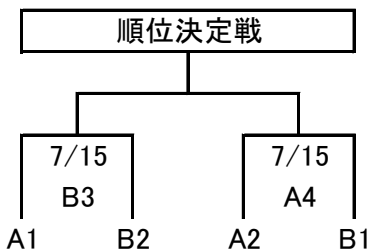

Dリーグ

	加賀クラブ	鶴来クラブ	フライデー	勝	負	勝点	順位	ゴール アベレージ
加賀クラブ		5/19 B3	7/1 B2					
鶴来クラブ	5/19 B3		5/27 B3					
フライデー	7/1 B2	5/27 B3						

<オープン女子>

社会人リーグ
1部

Aリーグ

Bリーグ

Aリーグ

	wildcats	Hardi	KIT club	勝	負	勝点	順位	ゴール アベレージ
wildcats		5/20 A3	5/27 A4					
Hardi	5/20 A3		7/1 A4					
KIT club	5/27 A4	7/1 A4						