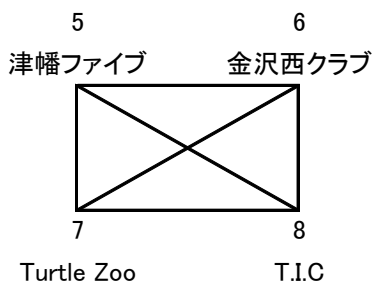

<オープン男子>

社会人リーグ
1部

Aリーグ

Bリーグ

Aリーグ

	H・S・C	西野製作所	珠洲クラブ	中島クラブ	勝	負	勝点	順位	ゴール アベレージ
H・S・C		5/19 A1	5/27 A1	7/15 A3					
西野製作所	5/19 A1		9/16 A1	5/27 B1					
珠洲クラブ	5/27 A1	9/16 A1		5/20 A1					
中島クラブ	7/15 A3	5/27 B1	5/20 A1						

Bリーグ

	津幡ファイブ	金沢西クラブ	Turtle Zoo	T.I.C	勝	負	勝点	順位	ゴール アベレージ
津幡ファイブ		5/19 B1	7/1 A1	7/15 B2					
金沢西クラブ	5/19 B1		9/16 B1	7/1 B1					
Turtle Zoo	7/1 A1	9/16 B1		5/20 B1					
T.I.C	7/15 B2	7/1 B1	5/20 B1						