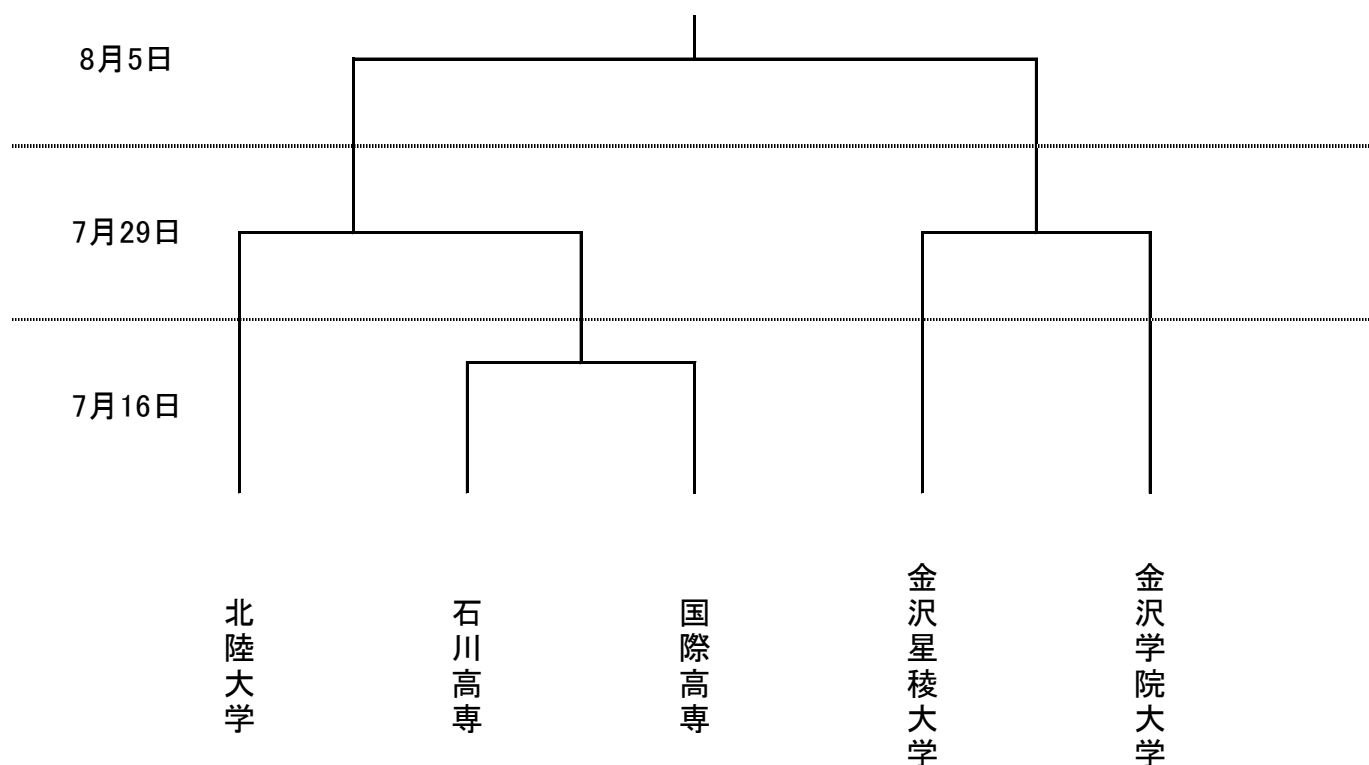

平成30年度 第1回学生チャレンジカップ トーナメント表

【男子】

7月16日(祝・月)
野々市スポーツセンター

開館時間 8:30

①9:30~

②11:30~

7月29日(日)
白山市若宮体育館

開館時間 8:30

①9:30~

②11:30~

8月5日(日)
野々市スポーツセンター

開館時間 8:30

①9:30~

②11:30~

平成30年度 第1回学生チャレンジカップ 日程表
予選リーグ

開館 8:30	7月16日(祝月)	
	野々市スポーツセンター	
	Aコート	Bコート
	県リーグ	県リーグ
①9:30～	金沢工業大学 - 辰口クラブ	北陸学院大学 - 金沢学院大学
TO	石川高専	国際高専
	男子1回戦	
②11:30～	石川高専 - 国際高専	
TO	金沢工業大学	