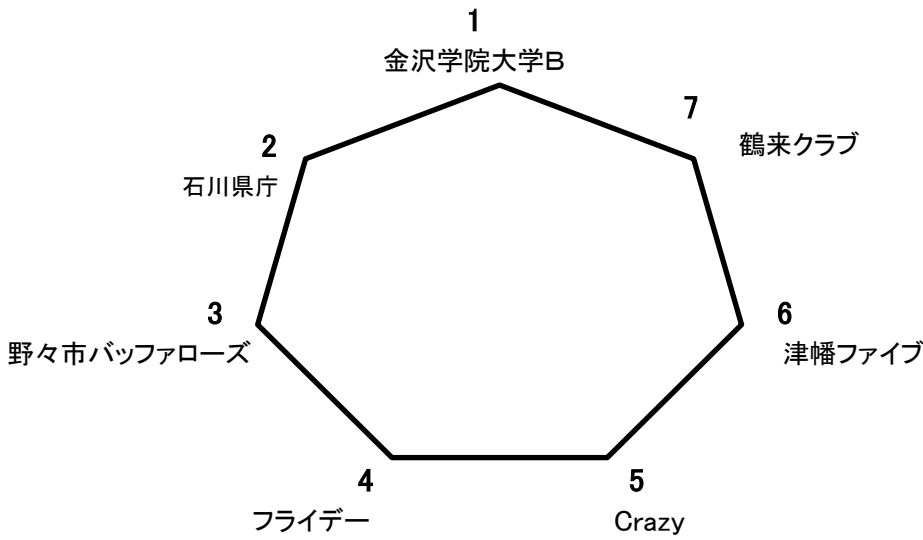

オープンリーグ
男子2部

Aリーグ

	金沢学院大学B	石川県庁	野々市バッファローズ	フライデー	Crazy	津幡ファイブ	鶴来クラブ	勝	負	勝点
金沢学院大学B		11/23 A4	9/23 A4	11/30 B2	12/1 A1	6/16 B4	9/7 A2			
石川県庁	11/23 A4		9/7 B1	11/24 A5	9/23 B5	5/26 A3	6/16 A1			
野々市バッファローズ	9/23 A4	9/7 B1		6/16 B1	11/30 A2	11/23 B3	5/26 B3			
フライデー	11/30 B2	11/24 A5	6/16 B1		5/26 A5	11/17 B3	11/23 B4			
Crazy	12/1 A1	9/23 B5	11/30 A2	5/26 A5		9/7 A1	11/24 A5			
津幡ファイブ	6/16 B4	5/26 A3	11/23 B3	11/17 B3	9/7 A1		9/23 A5			
鶴来クラブ	9/7 A2	6/16 A1	5/26 B3	11/23 B4	11/24 A5	9/23 A5				

Bリーグ

	珠洲クラブ	CCO	SAMちゃんず	NOTO CLUB	金沢市役所	かほくクラブ	勝	負	勝点
珠洲クラブ		9/7 A3 12/8 A5	11/24 A3	11/23 A5	6/16 B5	5/26 A4			
CCO	9/7 A3 12/8 A5		5/26 B2	6/16 A5	11/24 B1	9/23 A1			
SAMちゃんず	11/24 A3	5/26 B2		9/7 B3 12/8 B5	9/23 B1	6/16 A4			
NOTO CLUB	11/23 A5	6/16 A5	9/7 B3 12/8 B5		5/26 B4	11/24 B3			
金沢市役所	6/16 B5	11/24 B1	9/23 B1	5/26 B4		11/23 B5 12/1 B1			
かほくクラブ	5/26 A4	9/23 A1	6/16 A4	11/24 B3	11/23 B5 12/1 B1