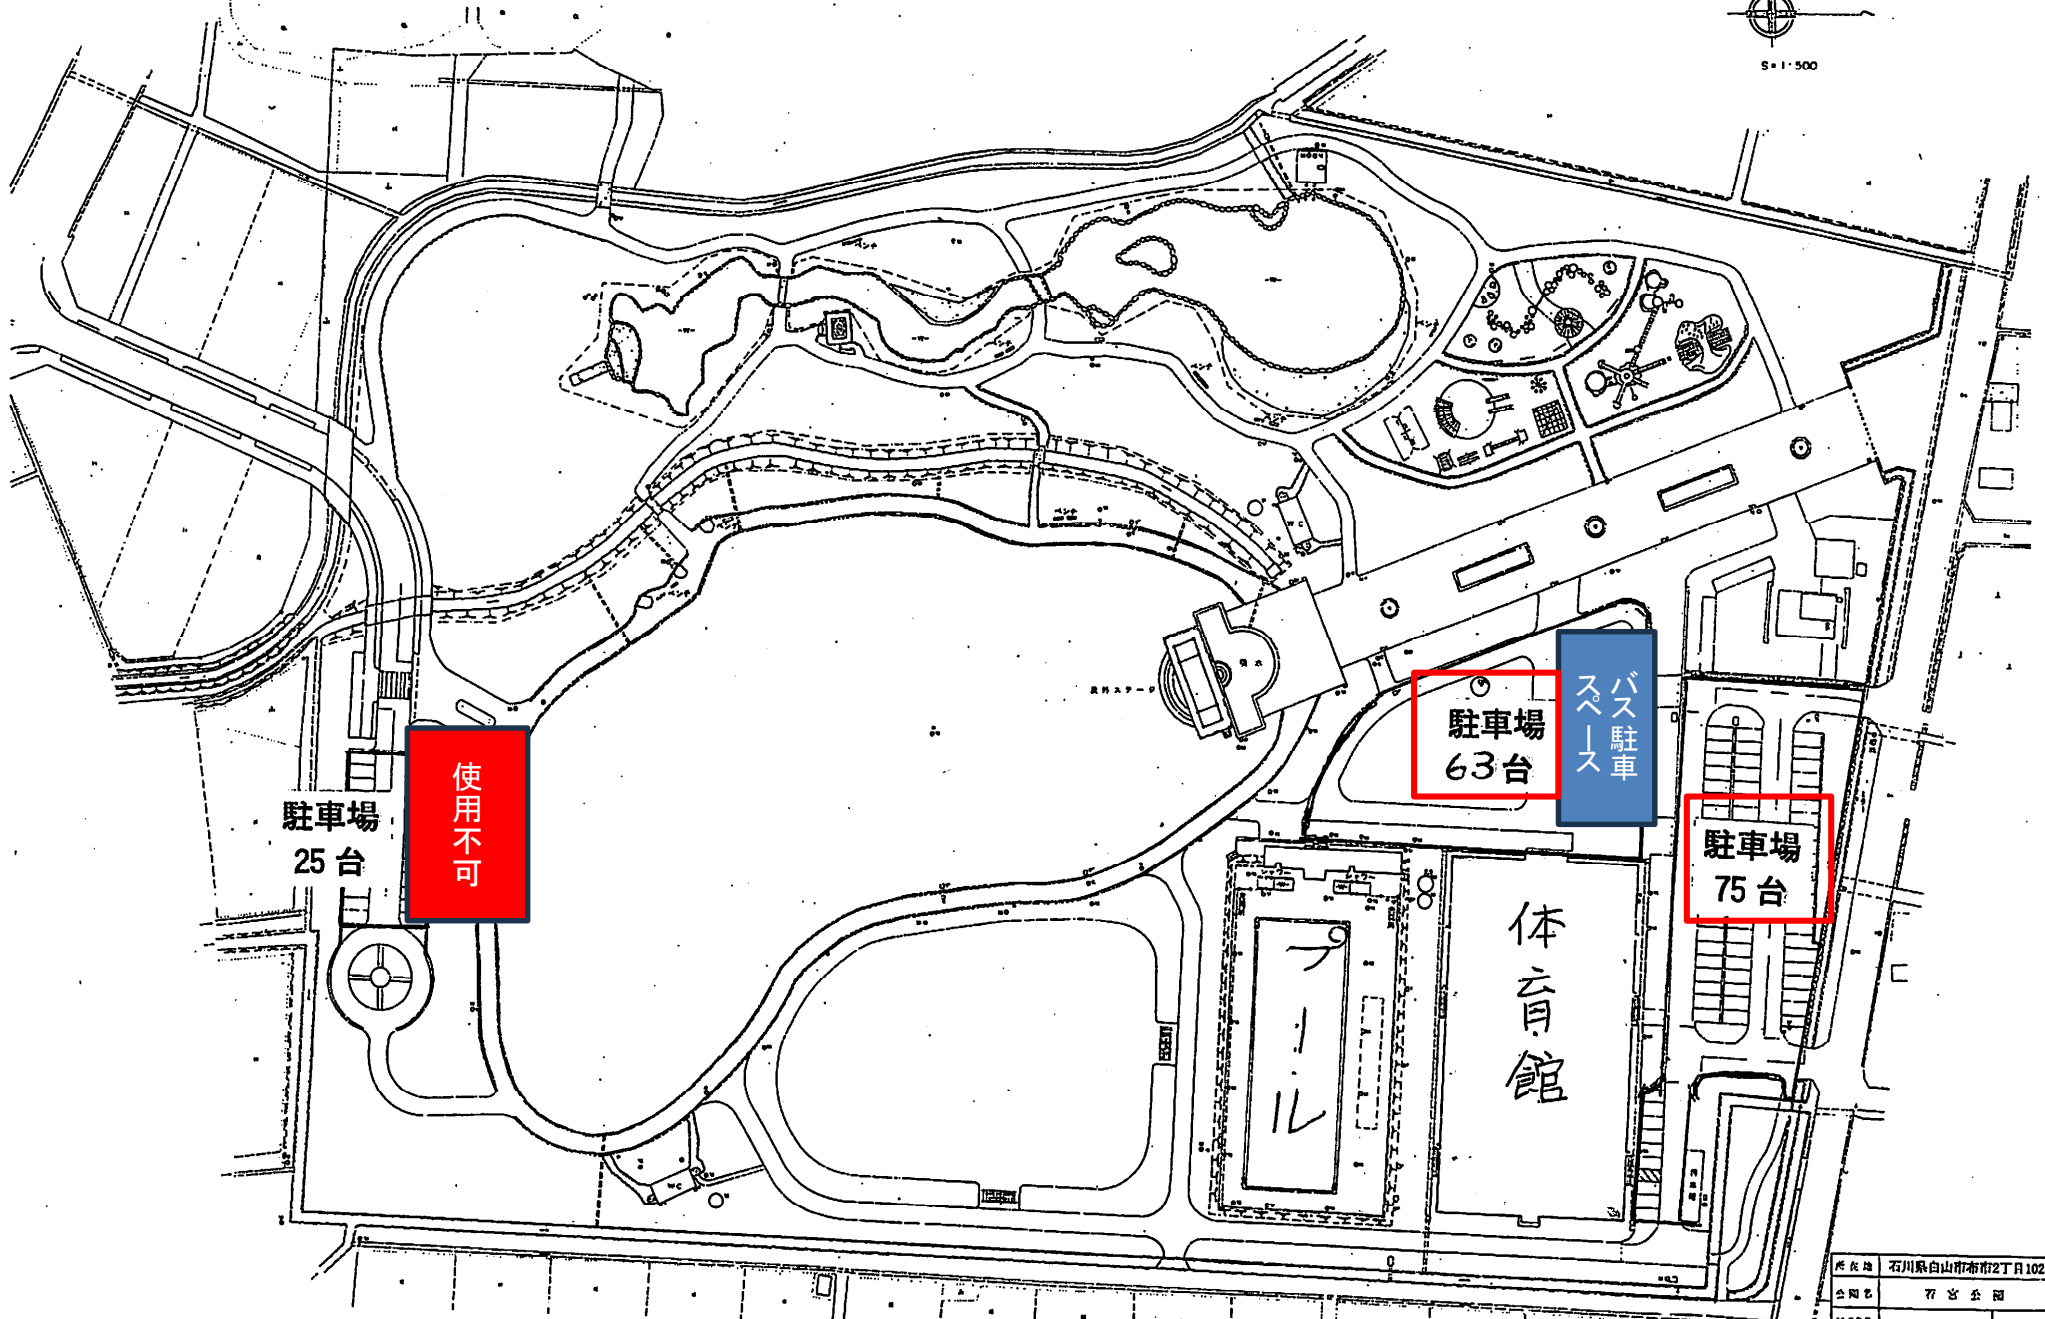

白山市若宮公園平面図

0 10 20 50m

所在地	石川県白山市市2丁目102
公園名	若宮公園
図面名称	平面図
年月日	昭和 年 月 日
縮尺	1:500
図面番号	

● 駐車場について

第1 駐車場: 駐車許可書を提示している車両のみ

第2・第4 駐車場: 利用禁止

第3・第5 駐車場、金沢南総合公園駐車場: 参加者・観客

バス: 金沢南総合公園駐車場のみ可能

第4 駐車場

大会利用者駐車禁止

大会利用者駐車禁止

体育館エントランス

金沢南総合公園
駐車場

泉野出町

市総合体育館前

泉野出町東