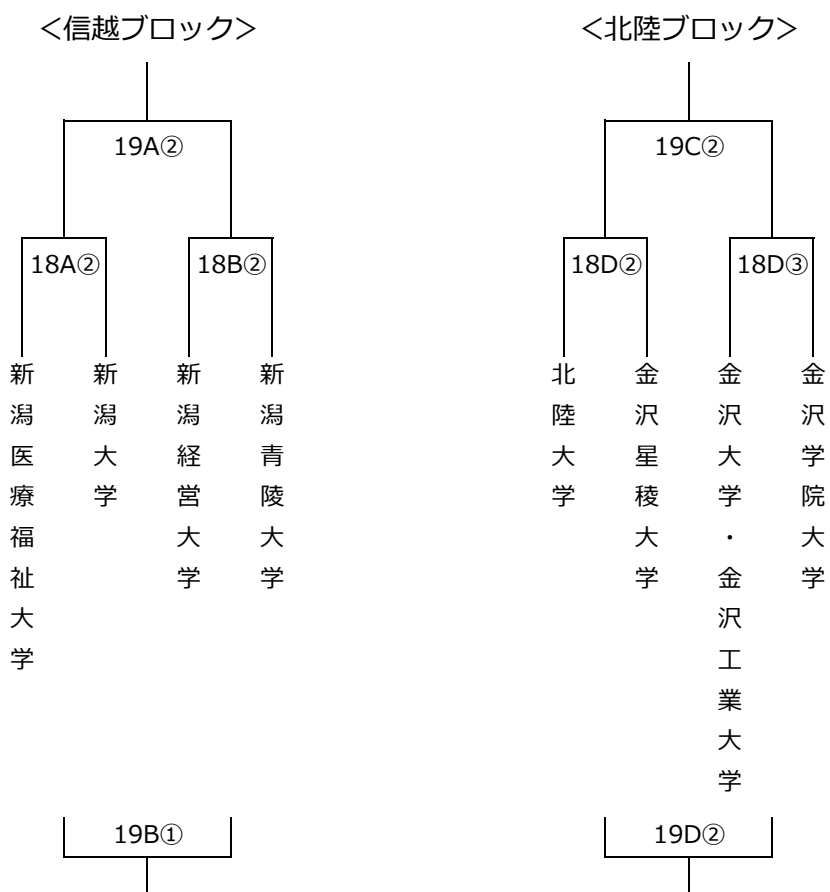

第2回北信越大学新人戦 トーナメント表

【男子】

【女子】

## 第2回北信越大学新人戦 【決勝リーグ】

【男子】 1チーム出場

代表決定戦 5月26日（日）E②

信越ブロック1位 vs 北陸ブロック1位

【女子】 上位2チーム出場

代表決定リーグ

	信越ブロック1位	北陸ブロック1位	信越ブロック2位	北陸ブロック2位
信越ブロック1位		26日E③	19日A②	26日F①
北陸ブロック1位			26日E①	19日C②
信越ブロック2位				26日F③
北陸ブロック2位				