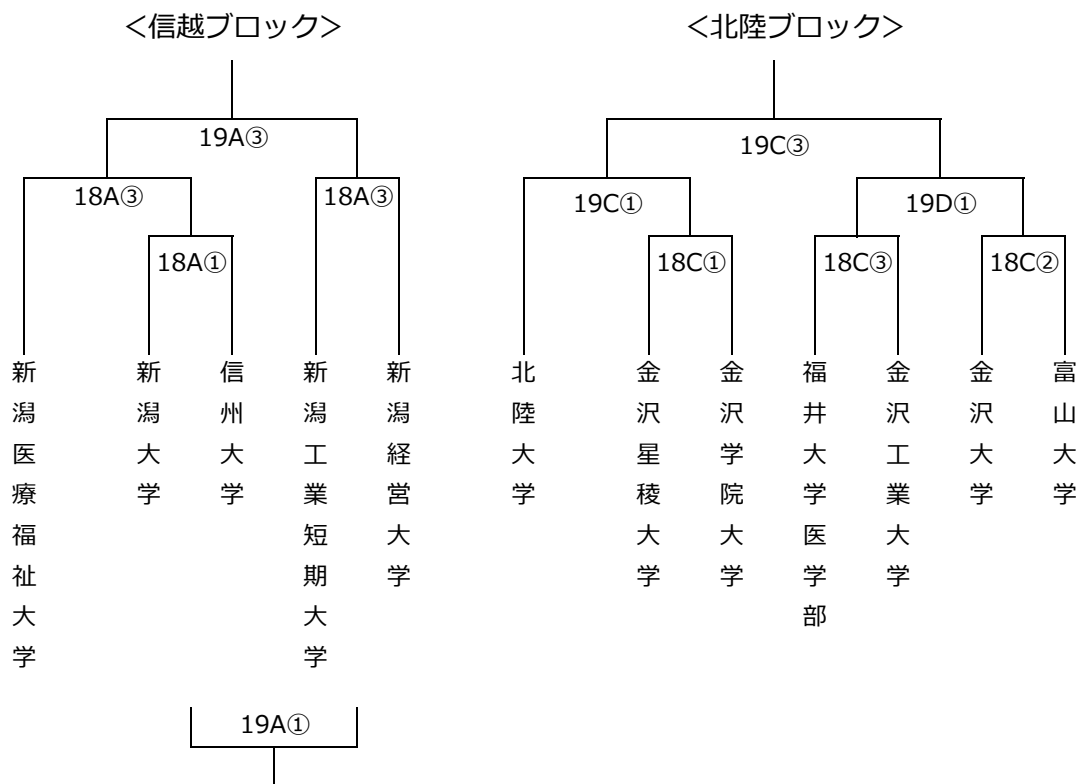

第2回北信越大学新人戦 トーナメント表

【男子】

【女子】

## 第2回北信越大学新人戦 【決勝リーグ】

【男子】 1チーム出場

代表決定戦 5月26日（日）E②

信越ブロック1位 vs 北陸ブロック1位

【女子】 上位2チーム出場

代表決定リーグ

	信越ブロック1位	北陸ブロック1位	信越ブロック2位	北陸ブロック2位
信越ブロック1位		26日E③	19日A②	26日F①
北陸ブロック1位			26日E①	19日C②
信越ブロック2位				26日F③
北陸ブロック2位				