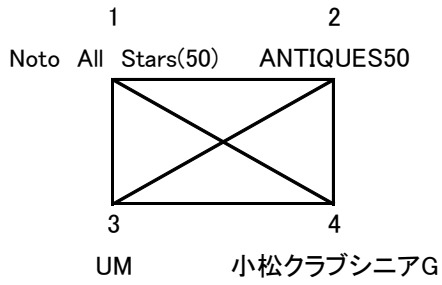

O-50, F-50

	Noto All Stars(50)	ANTIQUES50	UM	小松クラブシニアG	勝	負	勝点	順位	ゴール アベレージ
Noto All Stars(50)		10/31 B2	9/23(若宮) A3	9/5 A4					
ANTIQUES50	10/31 B2		9/5 B4	9/23(若宮) B3					
UM	9/23(若宮) A3	9/5 B4		10/31 A2					
小松クラブシニアG	9/5 A4	9/23(若宮) B3	10/31 A2