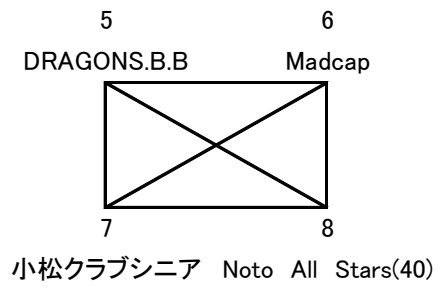

Aリーグ

Bリーグ

Aリーグ

	SAM	ANTIQUES40	Lovely X	フライデー	勝	負	勝点	順位	ゴール アベレージ
SAM		9/23(若宮) A1	8/21 A3	9/5 A2					
ANTIQUES40	9/23(若宮) A1		9/5 B2	8/21 B3					
Lovely X	8/21 A3	9/5 B2		9/23(若宮) B1					
フライデー	9/5 A2	8/21 B3	9/23(若宮) B1						