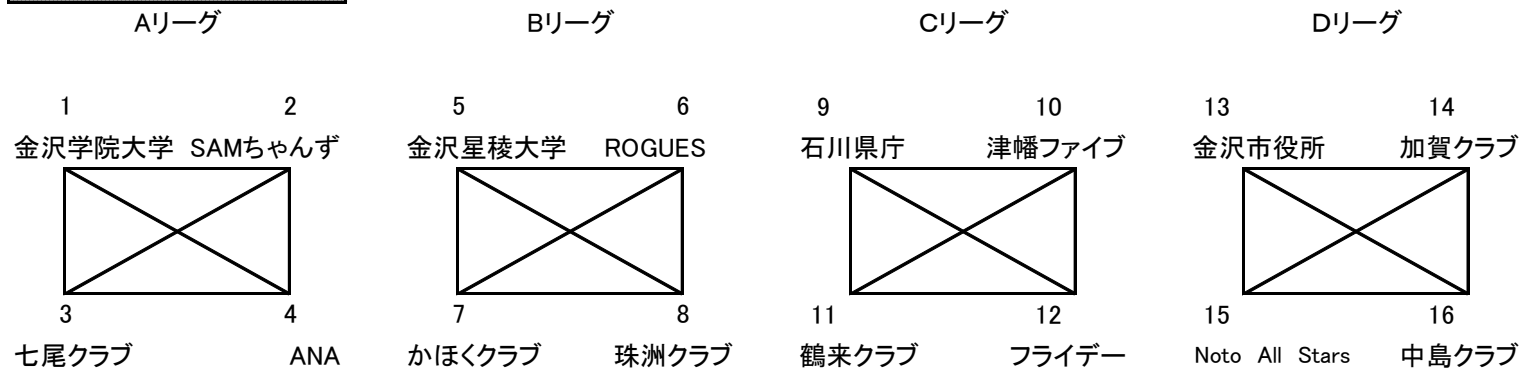

オープンリーグ
男子2部

Aリーグ

	金沢学院大学	SAMちゃんず	七尾クラブ	ANA	勝	負	勝点	順位	ゴール アベレージ
金沢学院大学		9/19 A1	8/21 B1	8/1 A2					
SAMちゃんず	9/19 A1		8/1 B2	7/18 A3					
七尾クラブ	8/21 B1	8/1 B2		9/19 B1					
ANA	8/1 A2	7/18 A3	9/19 B1						

Bリーグ

	金沢星稜大学	ROGUES	かほくクラブ	珠洲クラブ	勝	負	勝点	順位	ゴール アベレージ
金沢星稜大学		9/19 A2	7/18 A2	8/22 A1					
ROGUES	9/19 A2		8/22 B1	8/1 A4					
かほくクラブ	7/18 A2	8/22 B1		9/19 B2					
珠洲クラブ	8/22 A1	8/1 A4	9/19 B2						

Cリーグ

	石川県庁	津幡ファイブ	鶴来クラブ	フライデー	勝	負	勝点	順位	ゴール アベレージ
石川県庁		8/21 A1	8/1 B3	9/23(津幡) A1					
津幡ファイブ	8/21 A1		7/18 B2	8/1 A3					
鶴来クラブ	8/1 B3	7/18 B2		8/21 B2					
フライデー	9/23(津幡) A1	8/1 A3	8/21 B2						

Dリーグ

	金沢市役所	加賀クラブ	Noto All Stars	中島クラブ	勝	負	勝点	順位	ゴール アベレージ
金沢市役所		9/19 A3	8/1 B4	8/22 A2					
加賀クラブ	9/19 A3		8/22 B2	7/18 B3					
Noto All Stars	8/1 B4	8/22 B2		9/19 B3					
中島クラブ	8/22 A2	7/18 B3	9/19 B3