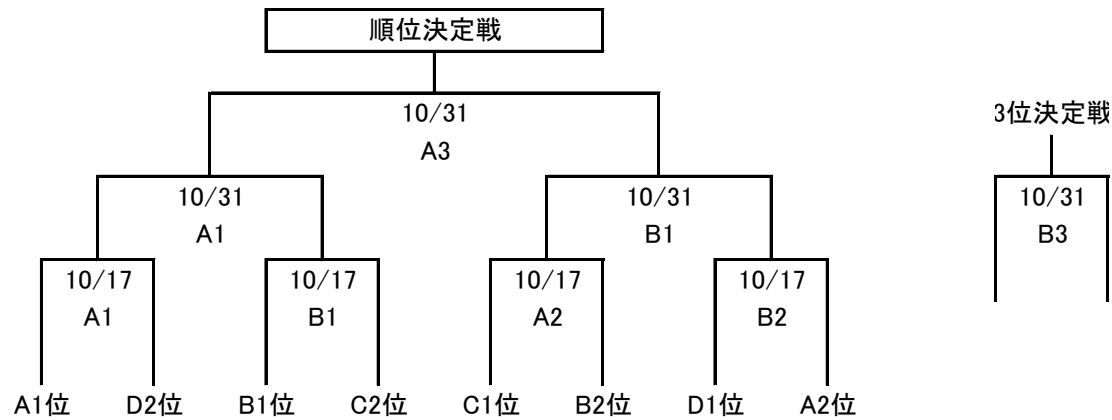

オープンリーグ
男子1部

Aリーグ

	辰口クラブ	田鶴浜クラブ	Turtle Zoo	石川教員	金沢西クラブ	勝	負	勝点	順位	ゴール アベレージ
辰口クラブ		7/18 A4	8/22 B4	9/23(津幡) B2	8/1 A1					
田鶴浜クラブ	7/18 A4		9/23(津幡) A2	9/19 A4	8/22 A4					
Turtle Zoo	8/22 B4	9/23(津幡) A2		8/1 B1	9/5 B1					
石川教員	9/23(津幡) B2	9/19 A4	8/1 B1		7/18 B4					
金沢西クラブ	8/1 A1	8/22 A4	9/5 B1	7/18 B4						

オープンリーグ
男子2部

Aリーグ

	金沢学院大学	SAMちゃんず	七尾クラブ	ANA	勝	負	勝点	順位	ゴール アベレージ
金沢学院大学		9/19 A1	8/21 B1	8/1 A2					
SAMちゃんず	9/19 A1		8/1 B2	7/18 A3					
七尾クラブ	8/21 B1	8/1 B2		9/19 B1					
ANA	8/1 A2	7/18 A3	9/19 B1						