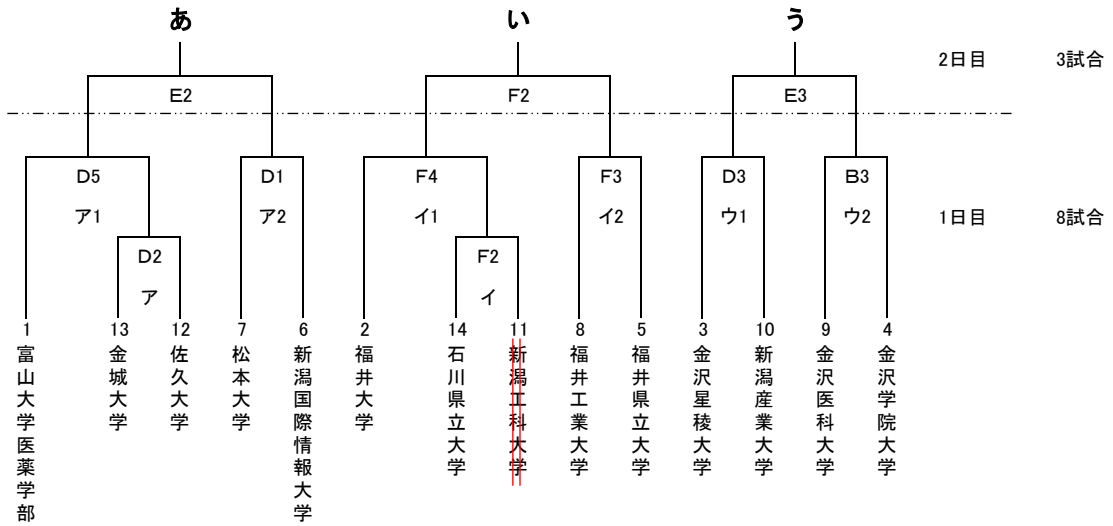

## 第53回笹本杯争奪北信越大学バスケットボール春季リーグ戦 参加校

男子				女子			
		大学名	表示名			大学名	表示名
1部	1	富山大学	富山大	1部	1	新潟医療福祉大学	新医大
	2	新潟医療福祉大学	新医大		2	新潟経営大学	経営大
	3	新潟経営大学	経営大		3	長野大学	長野大
	4	金沢工業大学	金工大		4	新潟青陵大学	新青大
	5	北陸大学	北陸大		5	金沢大学	金沢大
2部	1	金沢大学	金沢大	2部	1	北陸学院大学	北学大
	2	新潟大学	新潟大		2	金沢学院大学	金学大
	3	上越教育大学	上教大		3	信州大学	信州大
	4	信州大学	信州大		4	金沢星稜大学	金星大
	5	新潟工業短期大学	新工短		5	金沢工業大学	金工大
3部	1	富山大学医薬学部	富医薬	3部	1	新潟大学	新潟大
	2	福井大学	福井大		2	上越教育大学	上教大
	3	金沢星稜大学	金星大		3	富山大学	富山大
	4	金沢学院大学	金学大		4	松本大学	松本大
	5	福井県立大学	福県大		5	北陸大学	北陸大
	6	新潟国際情報大学	新国大		6	富山大学医薬学部	富医薬
	7	松本大学	松本大		7	新潟産業大学	新産大
	8	福井工業大学	福工大		8	金沢医科大学	金医大
	9	金沢医科大学	金医大		9	清泉女学院大学	清女大
	10	新潟産業大学	新産大		10	金城大学	金城大
	棄権	新潟工科大学	新工大		11	福井県立大学	福県大
	12	佐久大学	佐久大				
	13	金城大学	金城大				
	14	石川県立大学	石県大				

男子 3部

1位リーグ

	あ	い	う
あ		①	③
い			②
う			

2位リーグ

	あ	い	う
あ		①	③
い			②
う			

例>  
アの敗者チームと  
ウ1の敗者チームの対戦となる

- 2日目
- ① E5 あ - い

- 2日目
- ① F5 あ - い