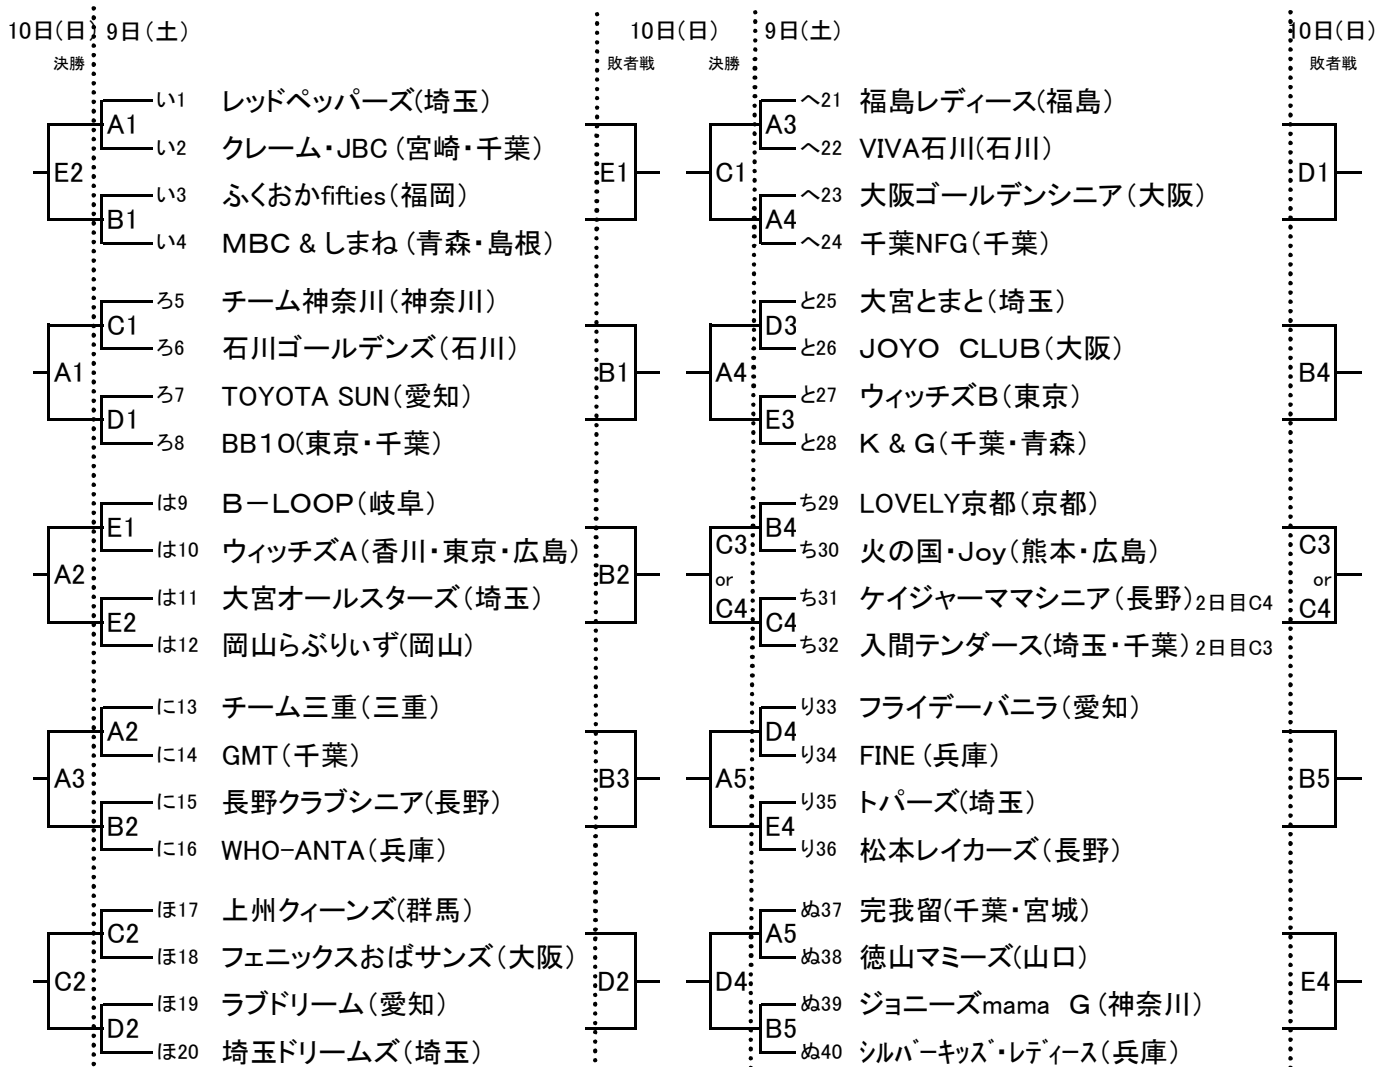

# 第9回全国ゴールデンシニアバスケットボール大会 組合せ

平成22年10月9日(土)・10日(日) 於 石川県七尾市 七尾総合市民体育館・県立七尾高等学校

◎ る41～る46は1ブロックとし、2日目の対戦相手は得失点差で決定

9日(土)

- る41 ももしかめさん(群馬)
- る42 Lake Ladies'(滋賀)
- る43 松戸レディス(千葉)
- る44 眉峰クラブOG(徳島)
- る45 宗像レディース(福岡)
- る46 奈良グリーン・ROYU(奈良・富山)

10日(日)

- C5 1位 vs 2位
- D5 3位 vs 4位
- E5 5位 vs 6位

【プラチナの部】

- る47 ジョニーズmama P(神奈川)
- る48 プラチナA(大阪・島根・宮崎) 10名
- る49 プラチナB(千葉・群馬・兵庫) 11名
- る50 プラチナC(愛知・長野・富山) 11名

◆ コート  
A・B コート 七尾総合市民体育館

◆ 試合時間

10月9日(土)	10月10日(日)
第1試合 9:30～	第1試合 9:30～
第2試合 10:40～	第2試合 10:40～
開会式 12:00～	第3試合 11:50～
第3試合 13:30～	第4試合 13:00～
第4試合 14:40～	第5試合 14:10～
第5試合 15:50～	

◆ テーブルオフィシャル

◎ 地元スタッフが以下を担当してください。

9日 第1試合 全コート 第3試合 C・D・Eコート  
10日 第1試合 全コート

◎ 上記以外は、ゲーム終了後、同コート次ゲームのTOを両チームで行ってください。

\* A1はAコート第1試合、以下同様