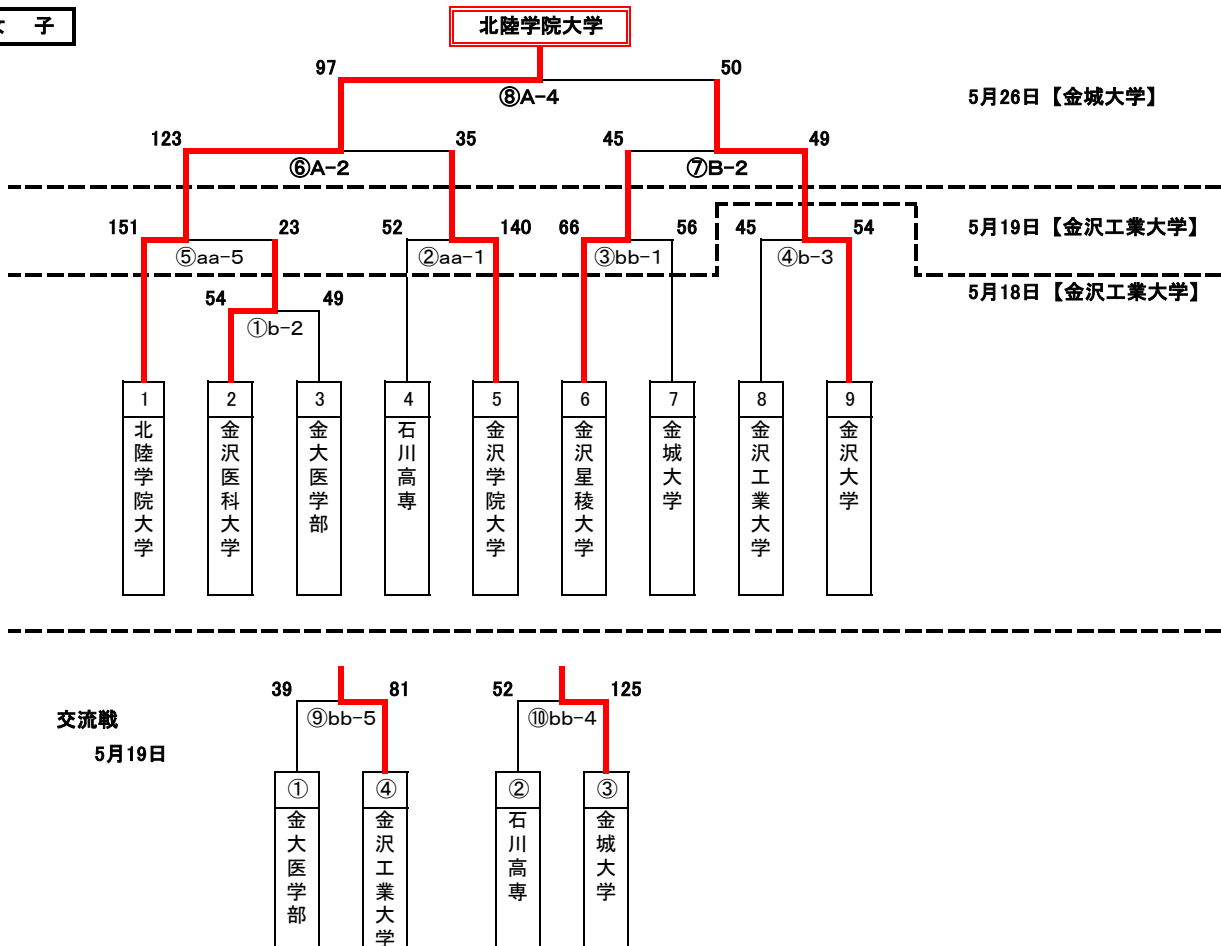

【女子結果】

	勝	負
決勝	北陸学院大学 97 (25 - 14 , 20 - 6 , 28 - 17 , 24 - 13)	50 金沢大学
準決勝	北陸学院大学 123 (28 - 15 , 27 - 9 , 41 - 5 , 27 - 6)	35 金沢学院大学
	金沢大学 49 (9 - 14 , 19 - 12 , 11 - 8 , 10 - 11)	45 金沢星稜大学
2回戦	北陸学院大学 151 (39 - 6 , 40 - 4 , 37 - 9 , 35 - 4)	23 金沢医科大学
	金沢学院大学 140 (27 - 19 , 35 - 8 , 35 - 9 , 43 - 16)	52 石川工業高等専門学校
	金沢星稜大学 66 (16 - 13 , 13 - 15 , 10 - 16 , 27 - 12)	56 金城大学
	金沢大学 54 (12 - 10 , 11 - 15 , 11 - 16 , 20 - 4)	45 金沢工業大学
1回戦	金沢医科大学 54 (14 - 5 , 15 - 10 , 16 - 16 , 9 - 18)	49 金沢大学医学部
交流戦	金沢工業大学 86 (17 - 5 , 20 - 9 , 29 - 11 , 20 - 14)	39 金沢大学医学部
	金城大学 125 (45 - 9 , 21 - 6 , 24 - 15 , 35 - 22)	52 石川工業高等専門学校

【第20回 安田杯争奪 石川県学生バスケットボール選手権 勝ち上がり】

男子

女子

第20回 安田杯争奪 石川県学生バスケットボール選手権大会

5月26日(日)試合結果 会場:金城大学体育館

男子準決勝

金沢大学A	65	$\left\{ \begin{array}{l} 19 - 12 \\ 20 - 6 \\ 13 - 20 \\ 13 - 17 \\ - \end{array} \right\}$	55	金沢工業大学B
--------------	----	--	----	---------