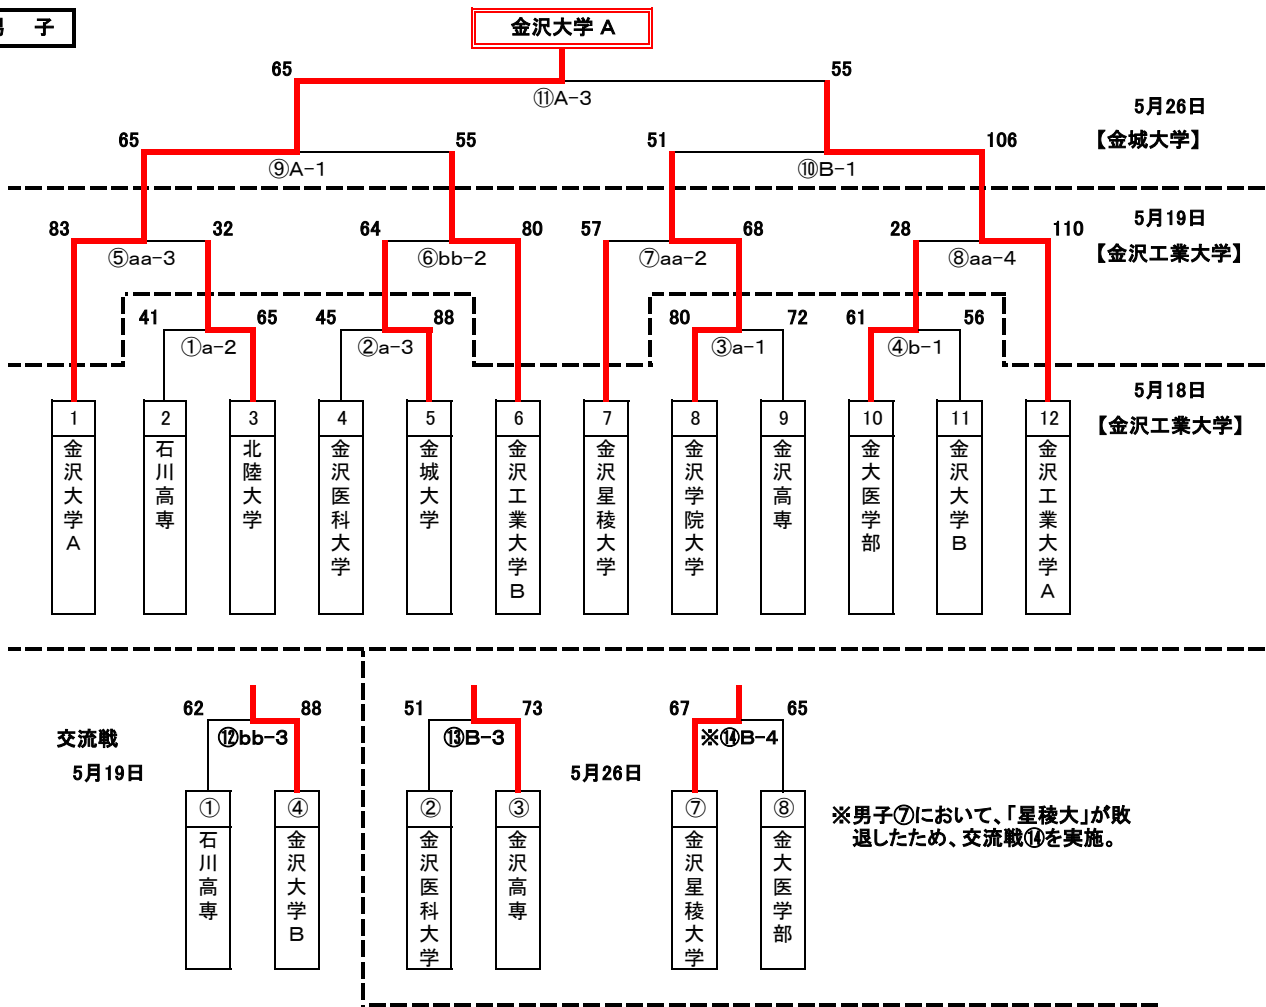

【第20回 安田杯争奪 石川県学生バスケットボール選手権 勝ち上がり】

男子