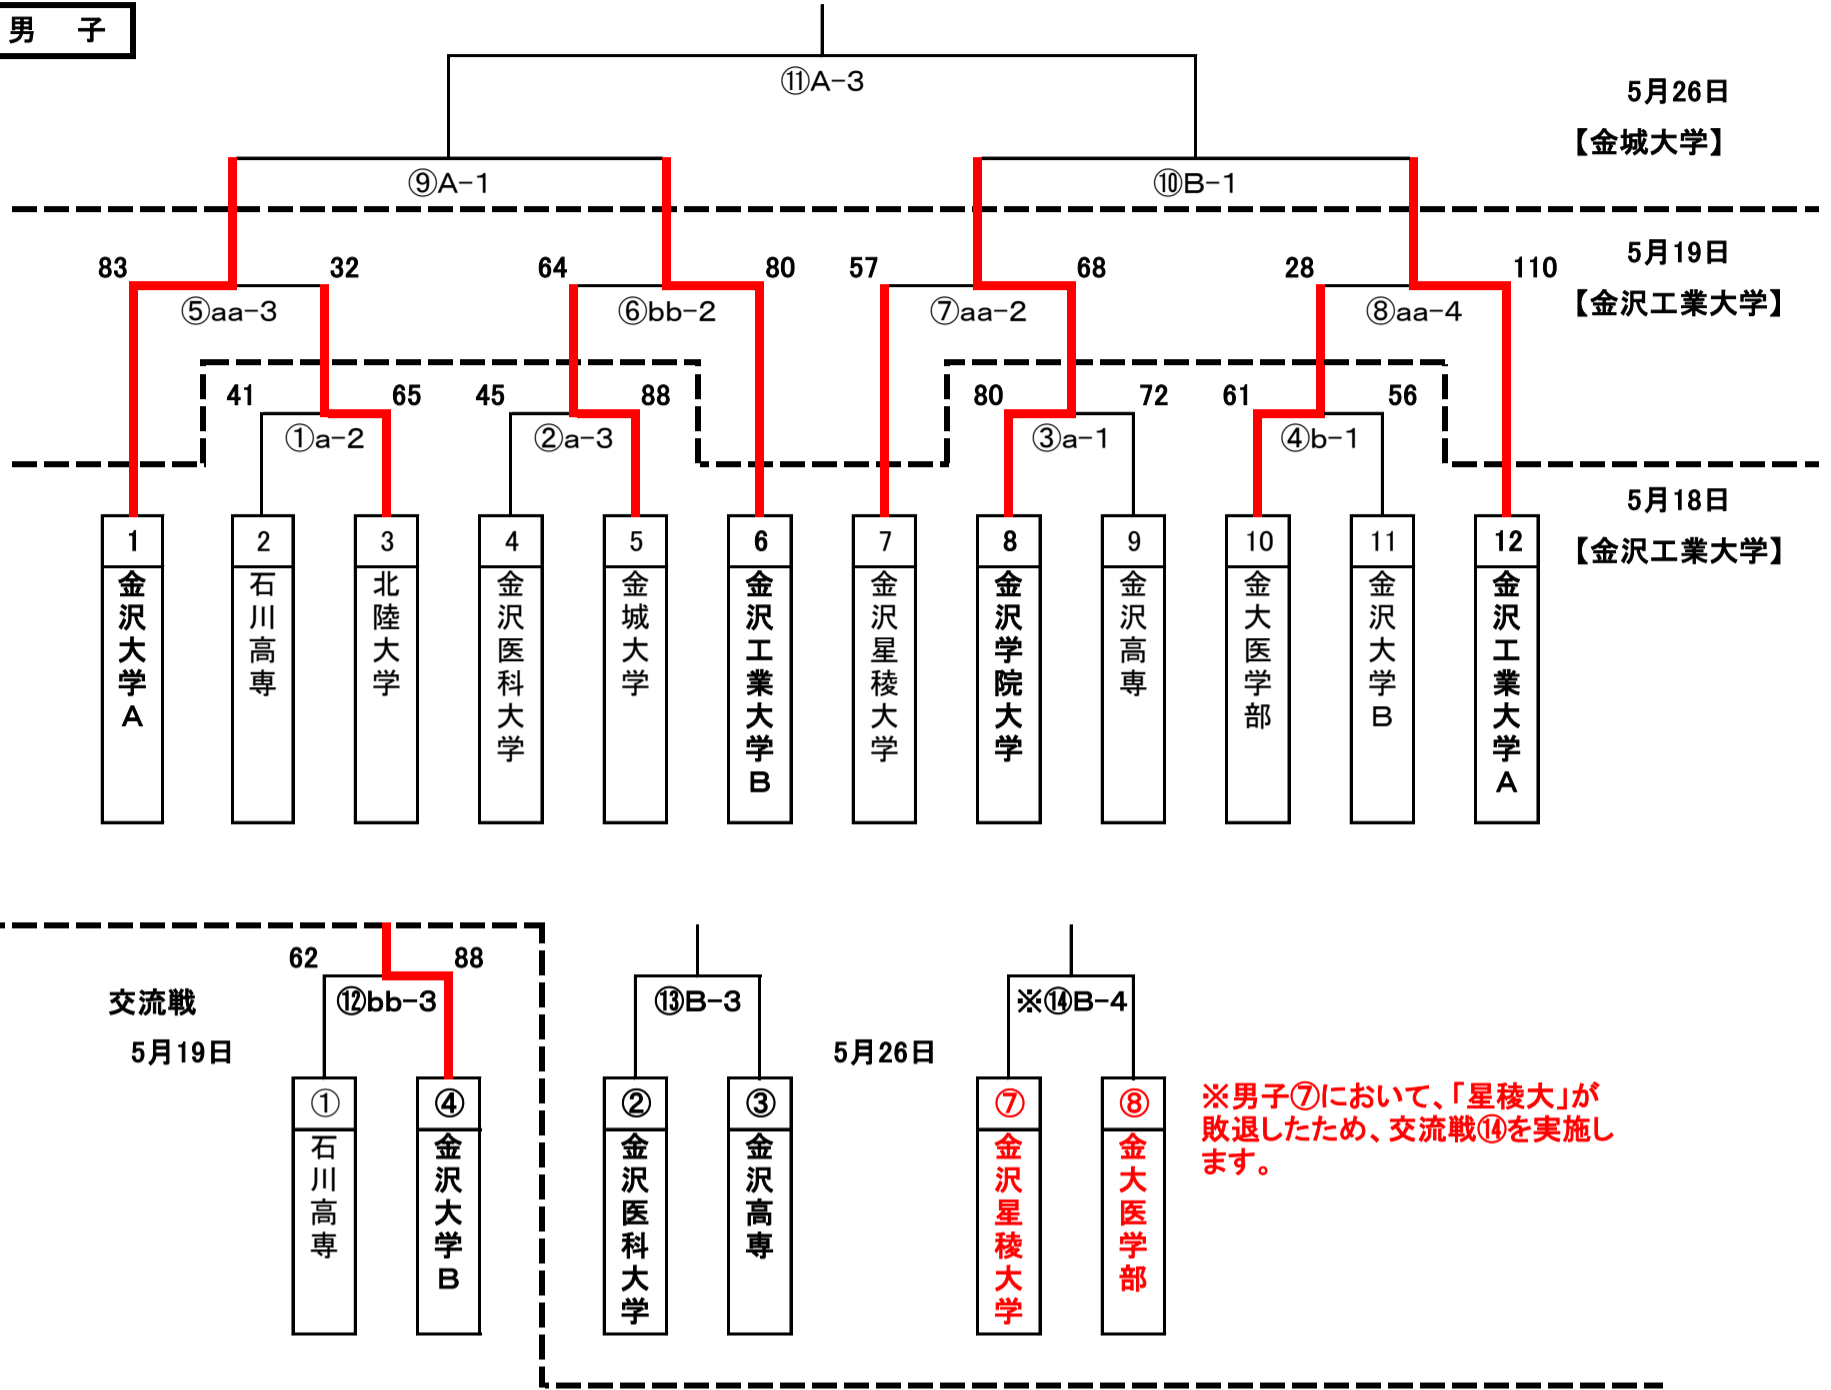

【第20回 安田杯争奪 石川県学生バスケットボール選手権 勝ち上がり】

男子

女子

第20回 安田杯争奪 石川県学生バスケットボール選手権大会

5月18日(土)試合結果 会場:金沢工業大学体育館

男子1回戦

金沢学院大学	80	$\left\{ \begin{array}{l} 16 - 18 \\ 19 - 17 \\ 23 - 9 \\ 22 - 28 \\ - \end{array} \right\}$	72	金沢工業高等専門学校
---------------	----	--	----	------------