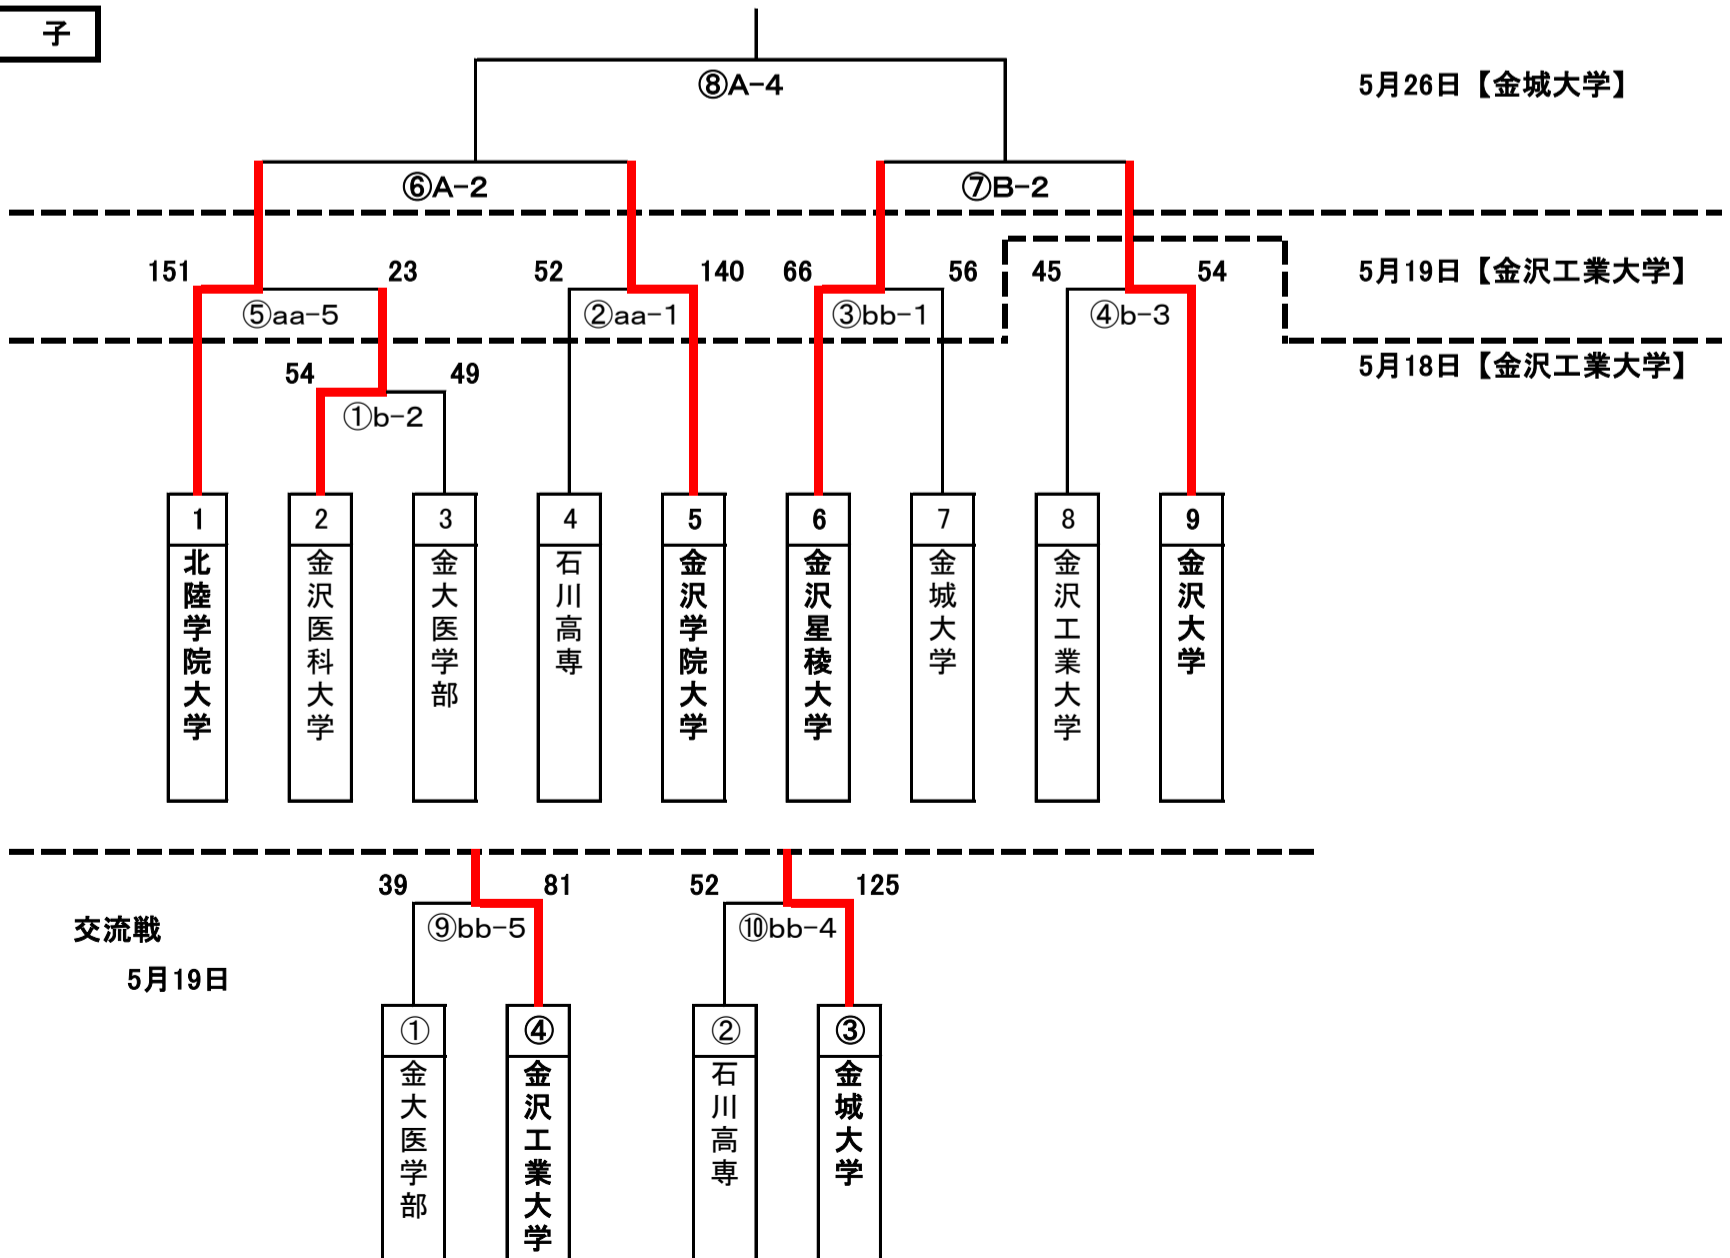

【第20回 安田杯争奪 石川県学生バスケットボール選手権 勝ち上がり】

男子

女子

第20回 安田杯争奪 石川県学生バスケットボール選手権大会

5月18日(土)試合結果 会場:金沢工業大学体育館

男子1回戦

金沢学院大学	80	$\left\{ \begin{array}{l} 16 - 18 \\ 19 - 17 \\ 23 - 9 \\ 22 - 28 \\ - \end{array} \right\}$	72	金沢工業高等専門学校
---------------	----	--	----	------------