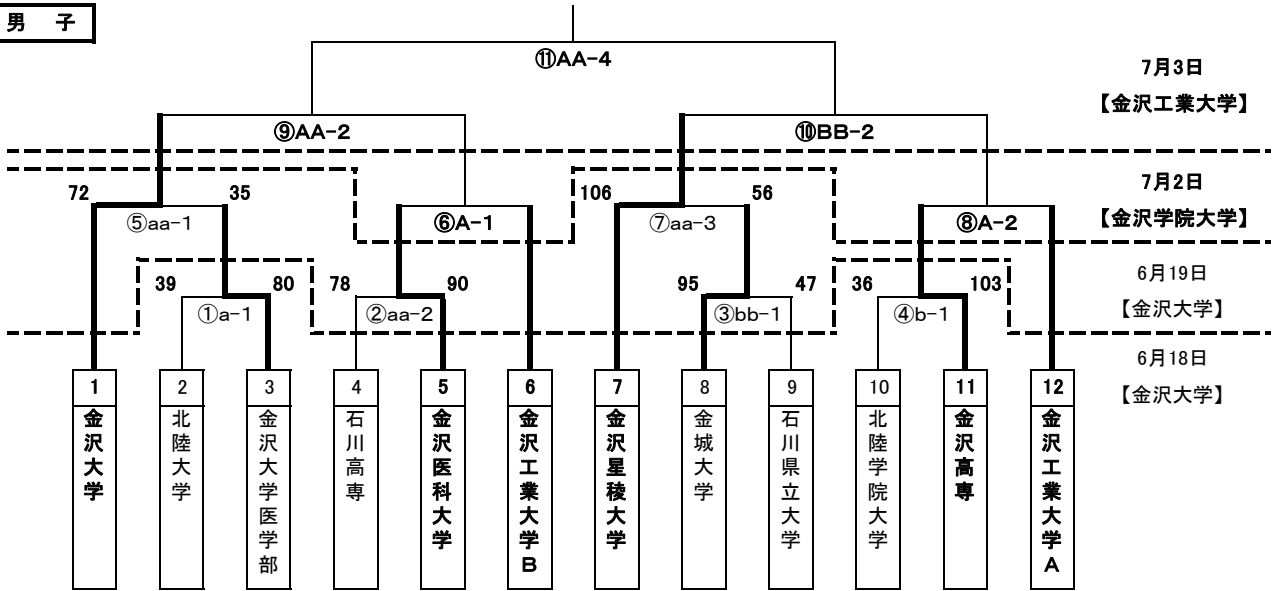

【安田杯争奪 第18回石川県学生バスケットボール選手権 勝ち上がり (6月19日終了時点)】

男子

女子

7/2(土)
1. 13:00
2. 14:40

7/3(日)
1. 10:00
2. 11:40
3. 13:20
4. 15:00

2011年度 安田杯争奪 第18回石川県学生バスケットボール選手権大会

6月18日(土)試合結果 会場:金沢大学体育館

男子1回戦