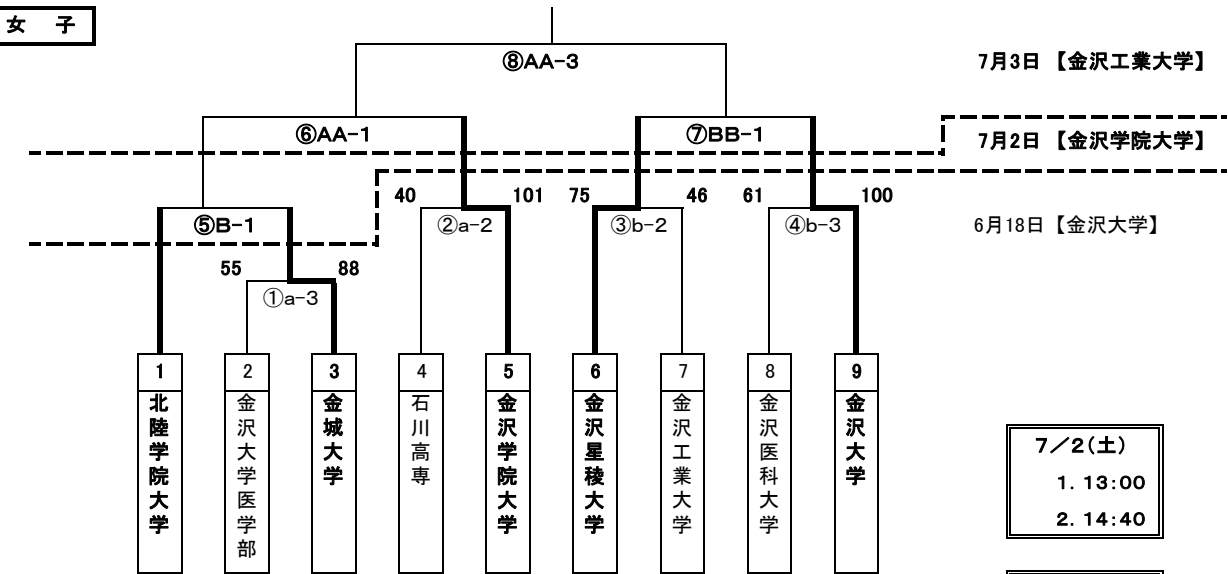

【安田杯争奪 第18回石川県学生バスケットボール選手権 勝ち上がり (6月19日終了時点)】

男子

女子

7/2(土)
1. 13:00
2. 14:40

7/3(日)
1. 10:00
2. 11:40
3. 13:20
4. 15:00

2011年度 安田杯争奪 第18回石川県学生バスケットボール選手権大会

6月18日(土)試合結果 会場:金沢大学体育館

男子1回戦