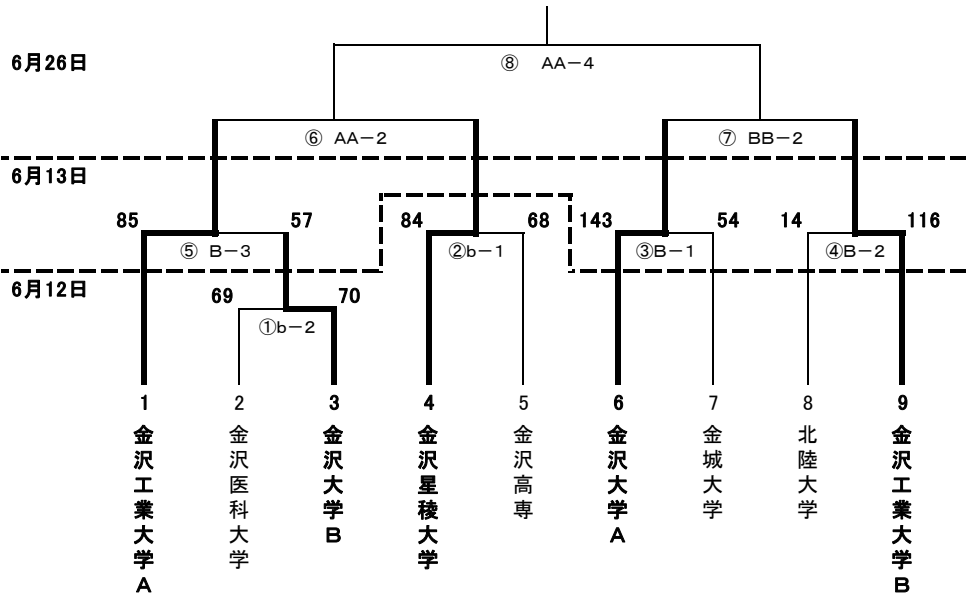

男子

女子

平成22年度 第17回石川県学生バスケットボール選手権大会

6月12日(土)試合結果 会場:金沢学院大学体育館

男子1回戦

金沢医科大学	69	$\left\{ \begin{array}{l} 8 - 11 \\ 24 - 21 \\ 14 - 26 \\ 23 - 12 \\ - \end{array} \right\}$	70	<b>金沢大学B</b>
--------	----	--	----	--------------