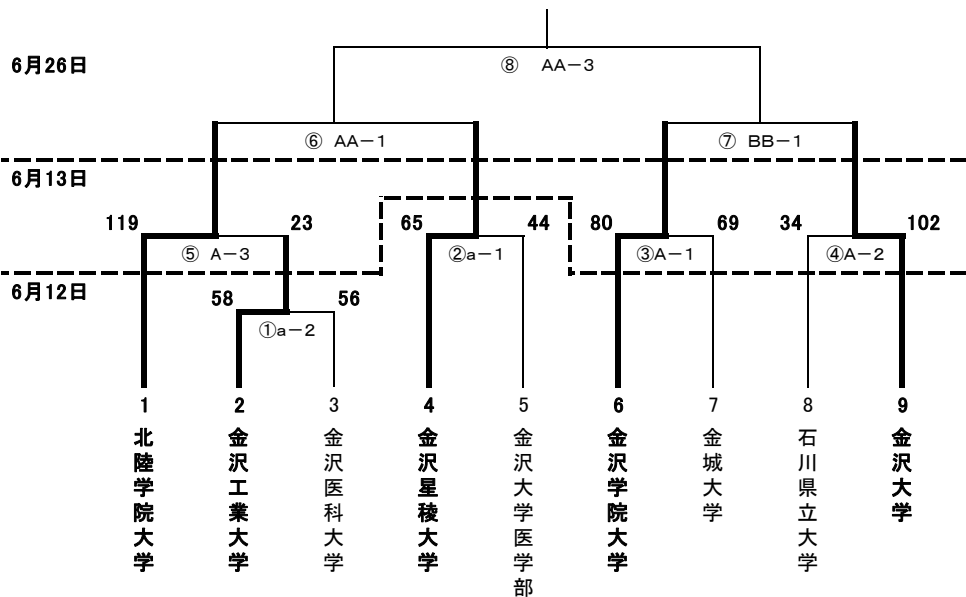

男子

女子

平成22年度 第17回石川県学生バスケットボール選手権大会

6月12日(土)試合結果 会場:金沢学院大学体育館

男子1回戦

金沢医科大学	69	$\left\{ \begin{array}{l} 8 - 11 \\ 24 - 21 \\ 14 - 26 \\ 23 - 12 \\ - \end{array} \right\}$	70	<b>金沢大学B</b>
--------	----	--	----	--------------