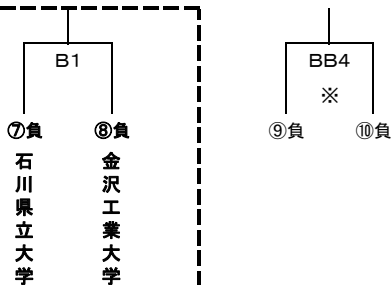

女子1回戦

|             |    |   |    |        |               |    |  |    |        |
|-------------|----|---|----|--------|---------------|----|--|----|--------|
| <b>北陸大学</b> | 59 | $\left\{ \begin{array}{l} 12 - 12 \\ 24 - 2 \\ 7 - 18 \\ 16 - 10 \\ - \end{array} \right\}$ | 42 | 石川県立大学 | <b>金沢医科大学</b> | 52 | $\left\{ \begin{array}{l} 18 - 13 \\ 11 - 4 \\ 12 - 12 \\ 11 - 16 \\ - \end{array} \right\}$ | 45 | 金沢工業大学 |
|-------------|----|---|----|--------|---------------|----|--|----|--------|

勝ち上がり表

男子

敗者戦

6/14(土)

※ ⑤もしくは⑥において医学部、  
金大Bのどちらかまたは両方が  
負けた場合のみ実施

6/15(日)

女子

敗者戦

6/14(土)

※ ⑨もしくは⑩において医学部、  
学院大のどちらかまたは両方が  
負けた場合のみ実施

6/15(日)