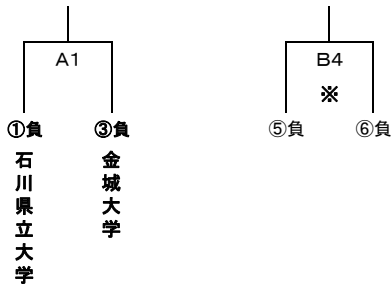

※ ⑤もしくは⑥において医学部、
金大Bのどちらかまたは両方が
負けた場合のみ実施

6/15(日)