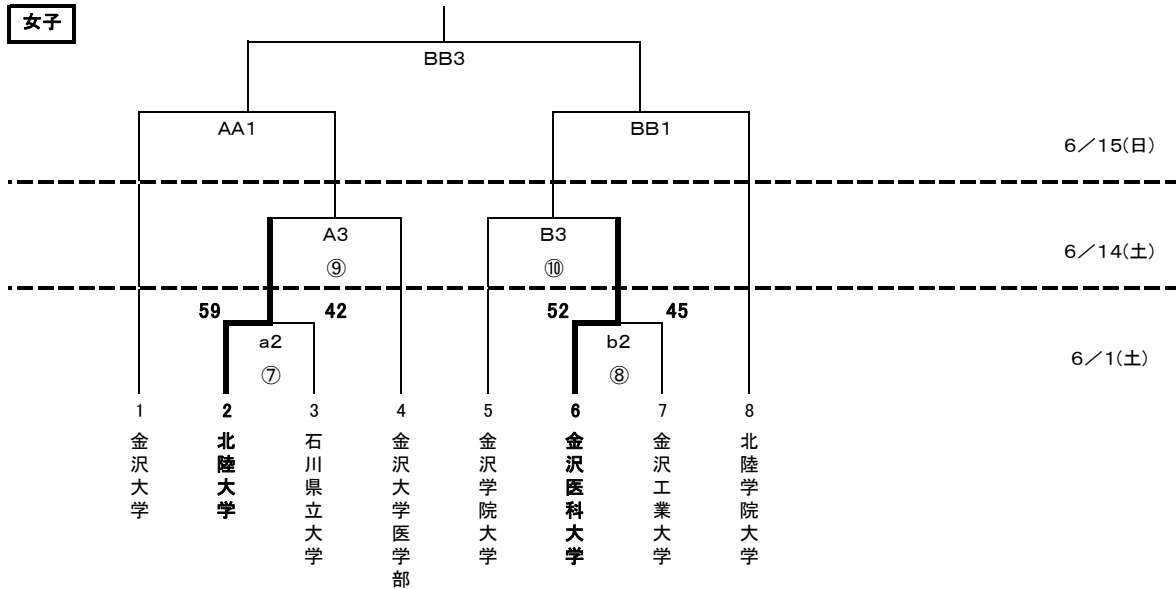

勝ち上がり表

男子

敗者戦

6/14(土)

※ ⑤もしくは⑥において医学部、  
金大Bのどちらかまたは両方が  
負けた場合のみ実施

6/15(日)

女子

敗者戦

6/14(土)

※ ⑨もしくは⑩において医学部、  
学院大のどちらかまたは両方が  
負けた場合のみ実施

6/15(日)