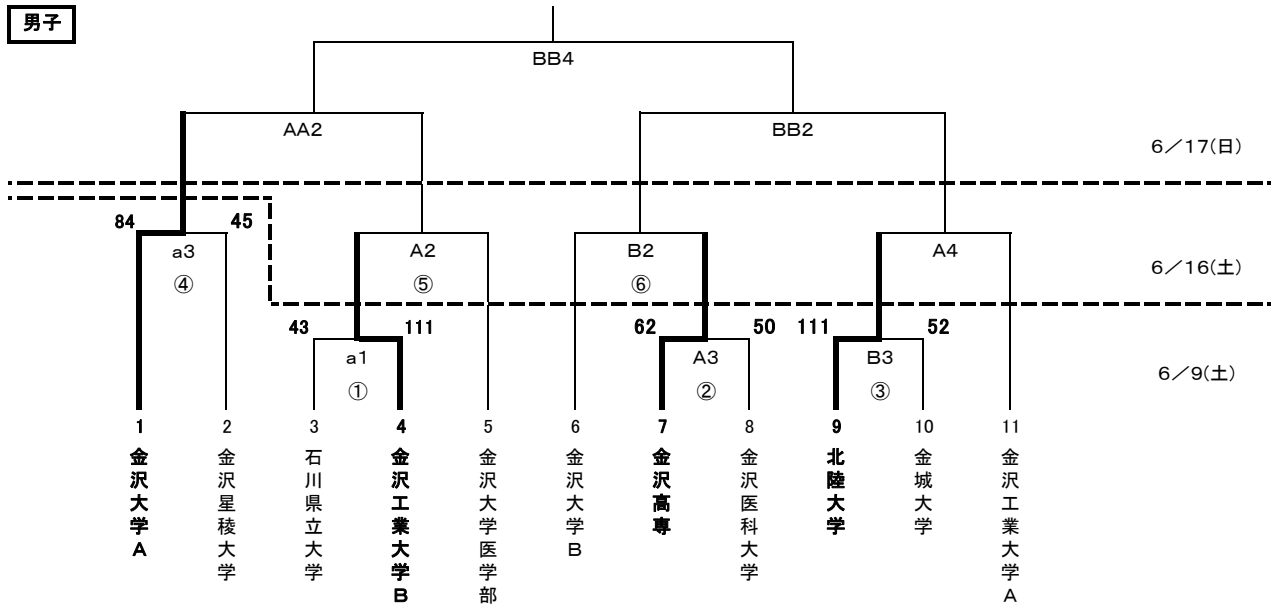

勝ち上がり表

男子

敗者戦

6/14(土)