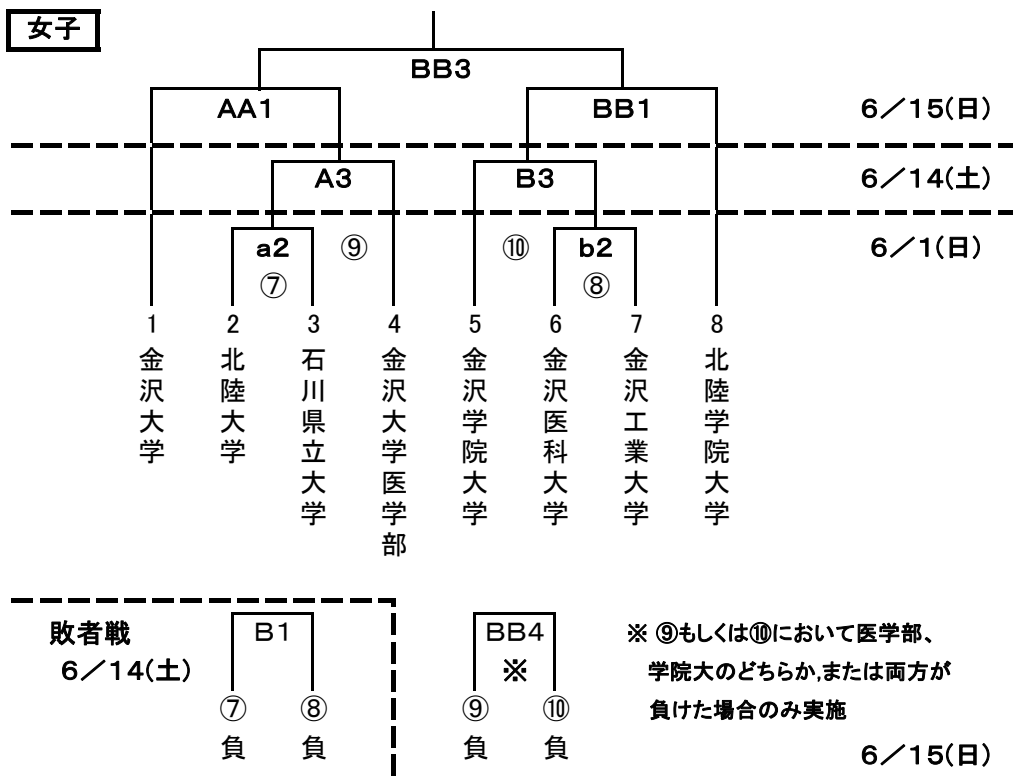

組合せ(案)

6/1(日)[a・b]
 金沢学院大学体育館
 1. 11:00~
 2. 12:40~
 3. 14:20~

6/14(土)[A・B]
 金沢大学体育館
 1. 10:00~
 2. 11:40~
 3. 13:20~
 4. 15:00~

6/15(日)[AA・BB]
 金沢大学体育館
 1. 10:00~
 2. 11:40~
 3. 13:20~
 4. 15:00~