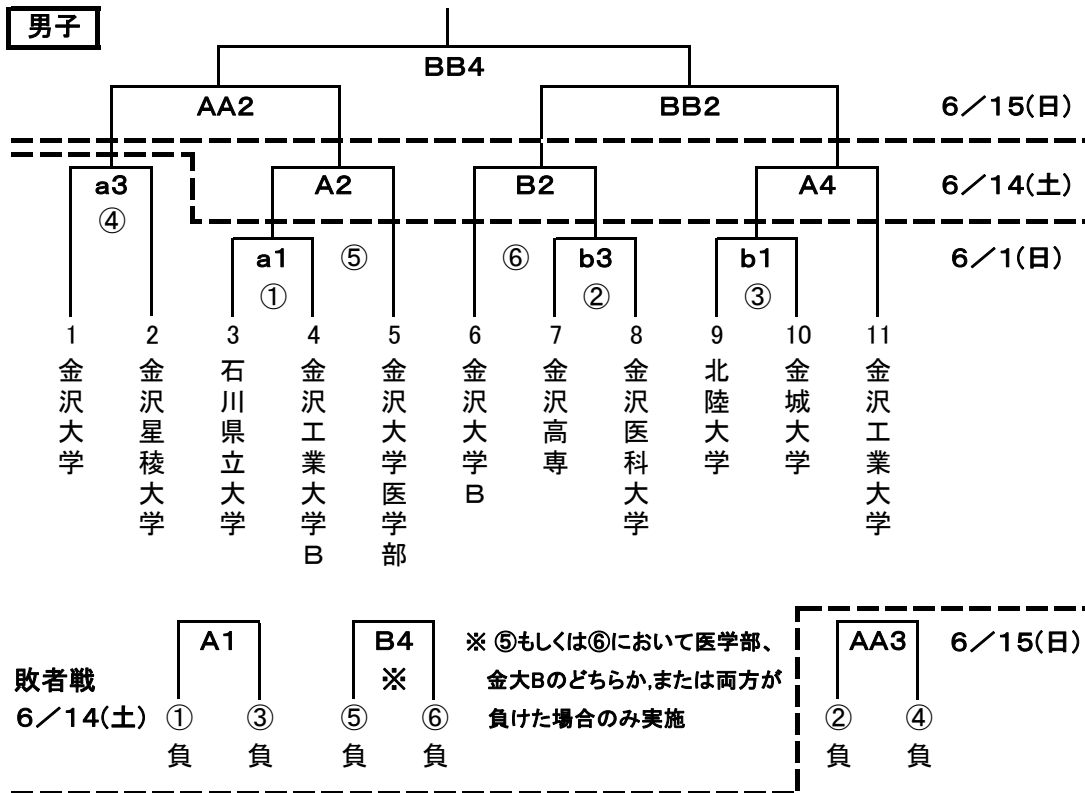

組合せ(案)

6/1(日)[a・b]
 金沢学院大学体育館
 1. 11:00~
 2. 12:40~
 3. 14:20~

6/14(土)[A・B]
 金沢大学体育館
 1. 10:00~
 2. 11:40~
 3. 13:20~
 4. 15:00~

6/15(日)[AA・BB]
 金沢大学体育館
 1. 10:00~
 2. 11:40~
 3. 13:20~
 4. 15:00~