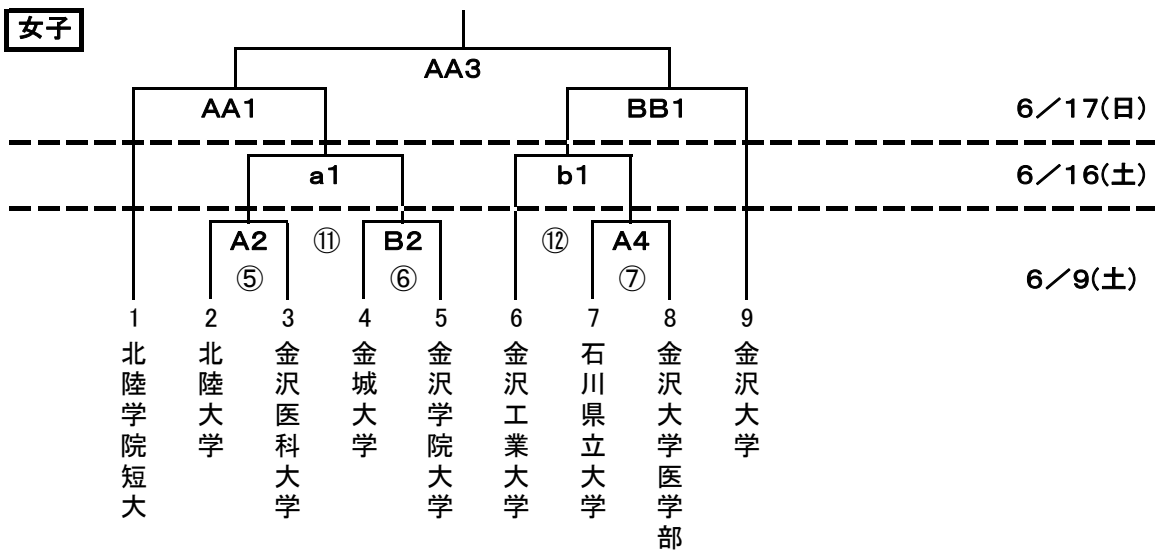

組合せ

男子

※ 敗者戦

女子

※ 敗者戦

6/9(土)[A・B]
金沢大学体育館
1. 11:00~
2. 12:40~
3. 14:20~
4. 16:00~

6/16(土)[a・b]
金沢大学体育館
1. 11:00~
2. 12:40~
3. 14:20~
4. 16:00~

6/17(日)[AA・BB]
金沢工業大学体育館
1. 10:00~
2. 11:40~
3. 13:20~
4. 15:00~