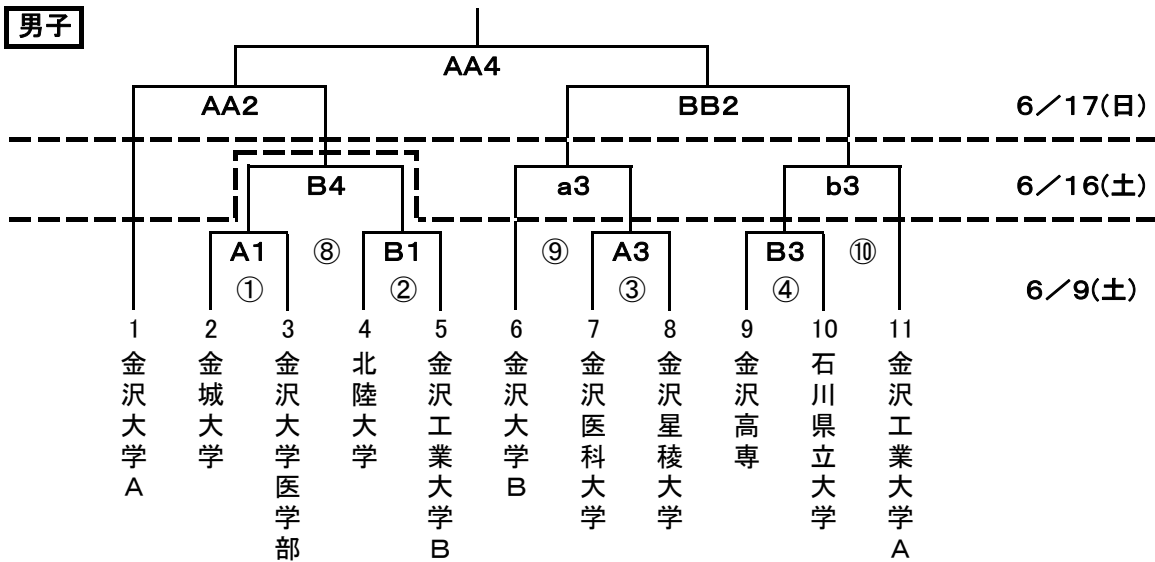

組合せ

男子

※ 敗者戦

女子

※ 敗者戦

6/9(土)[A・B]
金沢大学体育館
1. 11:00~
2. 12:40~
3. 14:20~
4. 16:00~

6/16(土)[a・b]
金沢大学体育館
1. 11:00~
2. 12:40~
3. 14:20~
4. 16:00~

6/17(日)[AA・BB]
金沢工業大学体育館
1. 10:00~
2. 11:40~
3. 13:20~
4. 15:00~