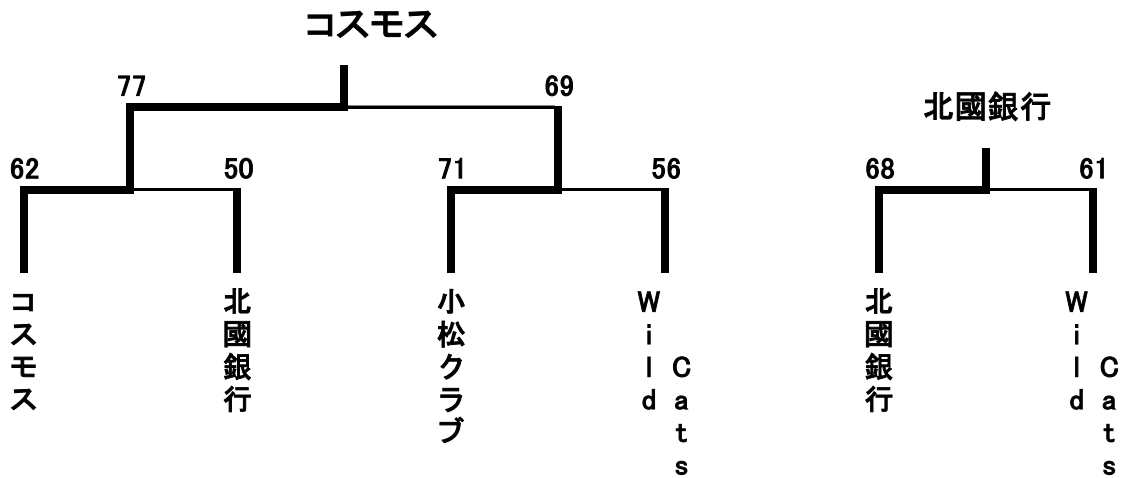

男子1部 順位決定トーナメント結果

1位～4位決定戦

5位～8位決定戦

最終順位

- 1位 金沢工業大学A
- 2位 金沢工大クラブ
- 3位 金沢西クラブ
- 4位 Goppachi
- 5位 SAMちゃんず
- 6位 西野製作所
- 7位 金沢大学
- 8位 M-AJIN

男子2部 順位決定トーナメント結果

1位～4位決定戦

5位～8位決定戦

最終順位

- 1位 Turtle Zoo
- 2位 田鶴浜クラブ
- 3位 金沢工業大学B
- 4位 Steal 能美
- 5位 小松クラブ
- 6位 北陸電力石川
- 7位 扇籠会
- 8位 金沢大学医学部

女子1部 順位決定トーナメント結果

1位～4位決定戦

5位～8位決定戦

最終順位	1位	石川教員
	2位	北陸学院大学
	3位	KNC
	4位	金沢大学
	5位	コスモス
	6位	小松クラブ
	7位	北國銀行
	8位	Wild Cats