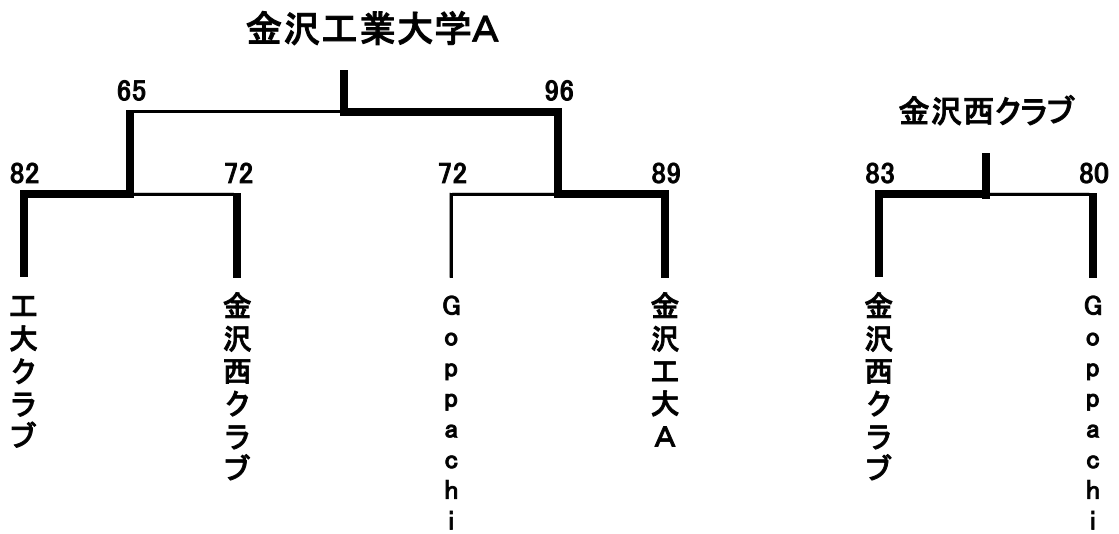

男子1部 順位決定トーナメント結果

1位～4位決定戦

5位～8位決定戦

最終順位

- 1位 金沢工業大学A
- 2位 金沢工大クラブ
- 3位 金沢西クラブ
- 4位 Goppachi
- 5位 SAMちゃんず
- 6位 西野製作所
- 7位 金沢大学
- 8位 M-AJIN

男子2部 順位決定トーナメント結果

1位～4位決定戦

5位～8位決定戦

最終順位

- 1位 Turtle Zoo
- 2位 田鶴浜クラブ
- 3位 金沢工業大学B
- 4位 Steal 能美
- 5位 小松クラブ
- 6位 北陸電力石川
- 7位 扇籠会
- 8位 金沢大学医学部

女子1部 順位決定トーナメント結果

1位～4位決定戦

5位～8位決定戦

最終順位	1位	石川教員
	2位	北陸学院大学
	3位	KNC
	4位	金沢大学
	5位	コスモス
	6位	小松クラブ
	7位	北國銀行
	8位	Wild Cats