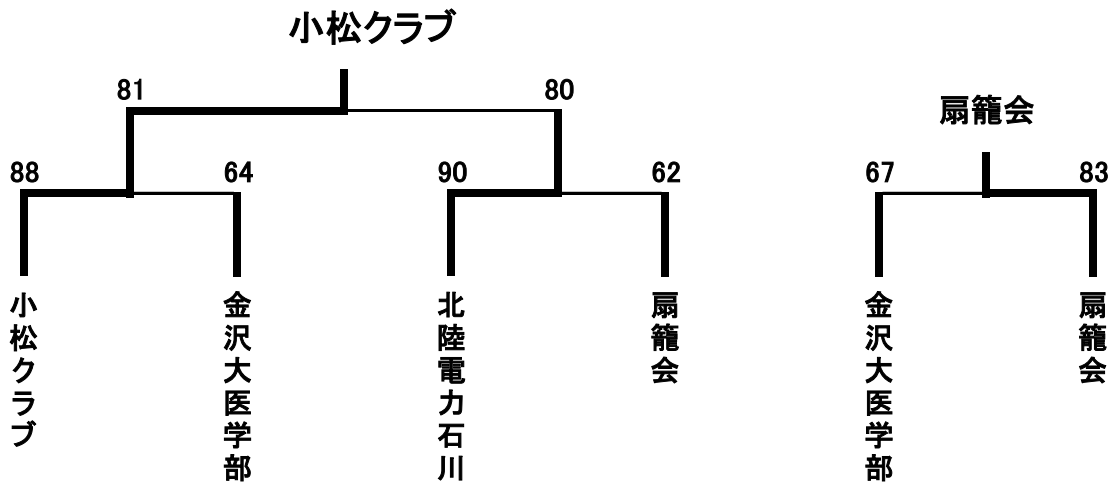

男子1部 順位決定トーナメント結果

1位～4位決定戦

5位～8位決定戦

最終順位

- 1位 金沢工業大学A
- 2位 金沢工大クラブ
- 3位 金沢西クラブ
- 4位 Goppachi
- 5位 SAMちゃんず
- 6位 西野製作所
- 7位 金沢大学
- 8位 M-AJIN

男子2部 順位決定トーナメント結果

1位～4位決定戦

5位～8位決定戦

最終順位

- 1位 Turtle Zoo
- 2位 田鶴浜クラブ
- 3位 金沢工業大学B
- 4位 Steal 能美
- 5位 小松クラブ
- 6位 北陸電力石川
- 7位 扇籠会
- 8位 金沢大学医学部

女子1部 順位決定トーナメント結果

1位～4位決定戦

5位～8位決定戦

最終順位	1位	石川教員
	2位	北陸学院大学
	3位	KNC
	4位	金沢大学
	5位	コスモス
	6位	小松クラブ
	7位	北國銀行
	8位	Wild Cats