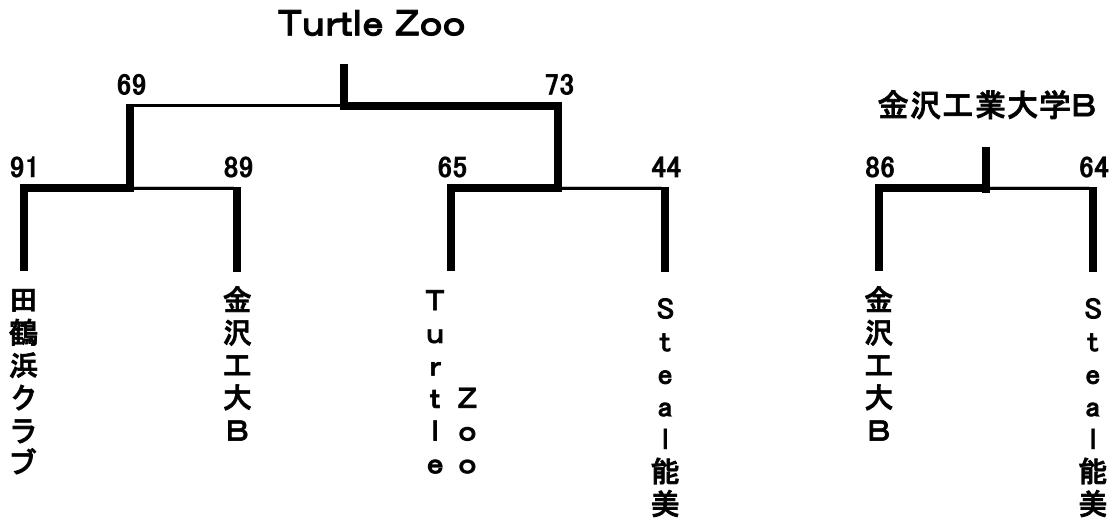

男子1部 順位決定トーナメント結果

1位～4位決定戦

5位～8位決定戦

最終順位

- 1位 金沢工業大学A
- 2位 金沢工大クラブ
- 3位 金沢西クラブ
- 4位 Goppachi
- 5位 SAMちゃんず
- 6位 西野製作所
- 7位 金沢大学
- 8位 M-AJIN

男子2部 順位決定トーナメント結果

1位～4位決定戦

5位～8位決定戦

最終順位

- 1位 Turtle Zoo
- 2位 田鶴浜クラブ
- 3位 金沢工業大学B
- 4位 Steal 能美
- 5位 小松クラブ
- 6位 北陸電力石川
- 7位 扇籠会
- 8位 金沢大学医学部

女子1部 順位決定トーナメント結果

1位～4位決定戦

5位～8位決定戦

最終順位	1位	石川教員
	2位	北陸学院大学
	3位	KNC
	4位	金沢大学
	5位	コスモス
	6位	小松クラブ
	7位	北國銀行
	8位	Wild Cats