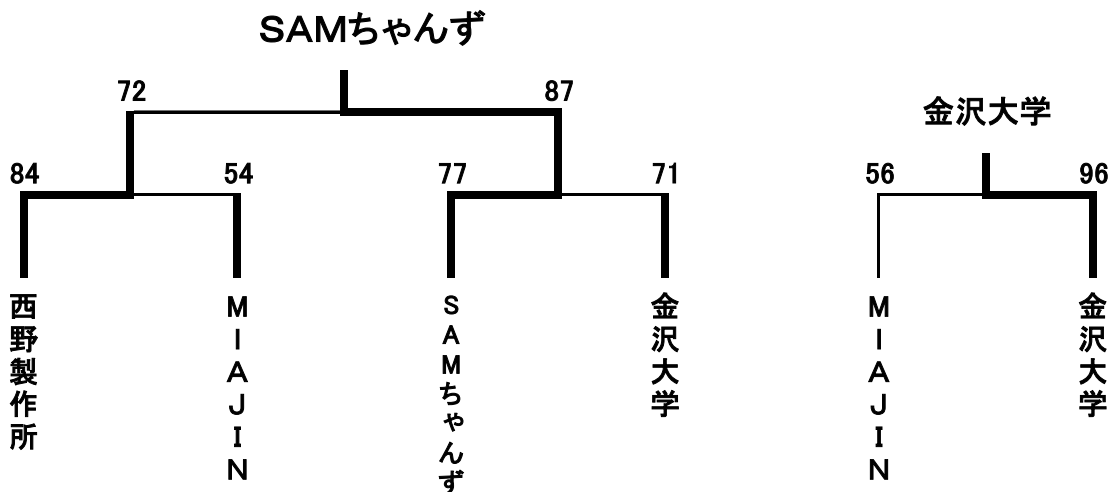

男子1部 順位決定トーナメント結果

1位～4位決定戦

5位～8位決定戦

最終順位

- 1位 金沢工業大学A
- 2位 金沢工大クラブ
- 3位 金沢西クラブ
- 4位 Goppachi
- 5位 SAMちゃんず
- 6位 西野製作所
- 7位 金沢大学
- 8位 M-AJIN

男子2部 順位決定トーナメント結果

1位～4位決定戦

5位～8位決定戦

最終順位

- 1位 Turtle Zoo
- 2位 田鶴浜クラブ
- 3位 金沢工業大学B
- 4位 Steal 能美
- 5位 小松クラブ
- 6位 北陸電力石川
- 7位 扇籠会
- 8位 金沢大学医学部

女子1部 順位決定トーナメント結果

1位～4位決定戦

5位～8位決定戦

最終順位	1位	石川教員
	2位	北陸学院大学
	3位	KNC
	4位	金沢大学
	5位	コスモス
	6位	小松クラブ
	7位	北國銀行
	8位	Wild Cats