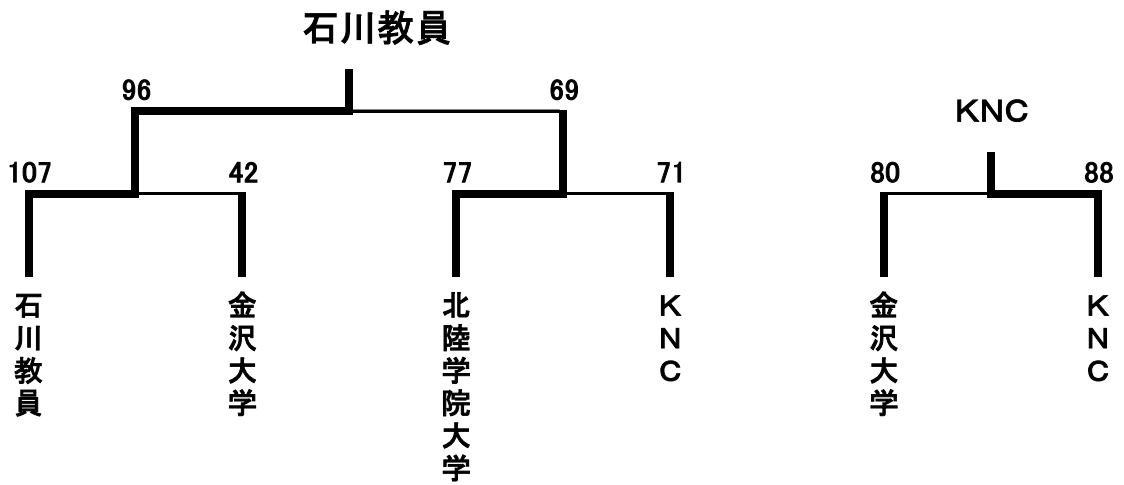

男子1部 順位決定トーナメント結果

1位～4位決定戦

5位～8位決定戦

最終順位

- 1位 金沢工業大学A
- 2位 金沢工大クラブ
- 3位 金沢西クラブ
- 4位 Goppachi
- 5位 SAMちゃんず
- 6位 西野製作所
- 7位 金沢大学
- 8位 M-AJIN

男子2部 順位決定トーナメント結果

1位～4位決定戦

5位～8位決定戦

最終順位

- 1位 Turtle Zoo
- 2位 田鶴浜クラブ
- 3位 金沢工業大学B
- 4位 Steal 能美
- 5位 小松クラブ
- 6位 北陸電力石川
- 7位 扇籠会
- 8位 金沢大学医学部

女子1部 順位決定トーナメント結果

1位～4位決定戦

5位～8位決定戦

最終順位	1位	石川教員
	2位	北陸学院大学
	3位	KNC
	4位	金沢大学
	5位	コスモス
	6位	小松クラブ
	7位	北國銀行
	8位	Wild Cats