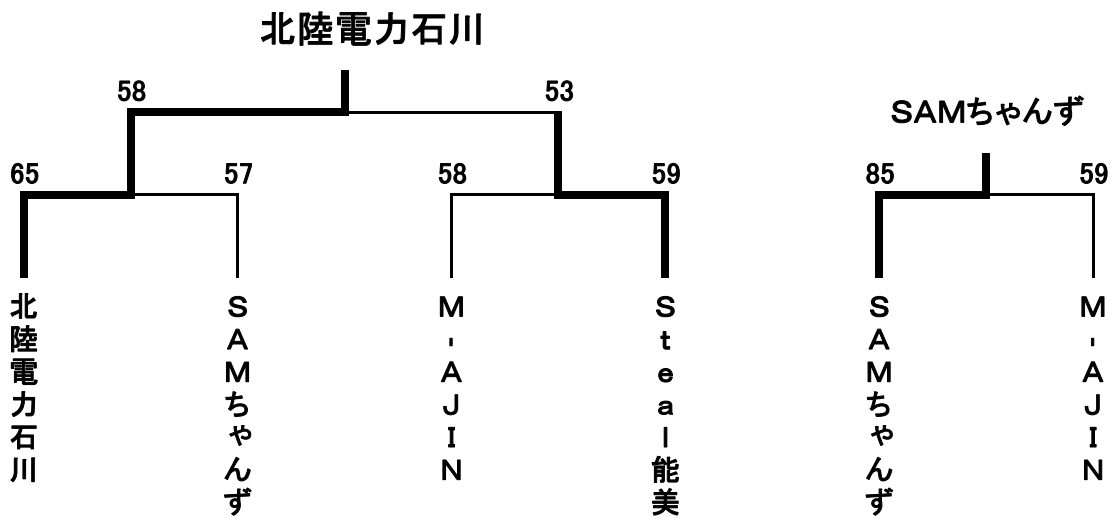

男子1部 順位決定トーナメント結果

1位～4位決定戦

5位～8位決定戦

最終順位

- 1位 金沢工大A
- 2位 Goppachi
- 3位 田鶴浜クラブ
- 4位 中島クラブ
- 5位 金沢工大クラブ
- 6位 小松クラブ
- 7位 金沢西クラブ
- 8位 西野製作所

男子2部 順位決定トーナメント結果

1位～4位決定戦

5位～8位決定戦

最終順位

- 1位 内灘クラブ
- 2位 金沢大学
- 3位 辰ロクラブ
- 4位 金沢工大B
- 5位 北陸電力石川
- 6位 steal能美
- 7位 SAMちゃんず
- 8位 M-AJIN

女子1部 順位決定トーナメント結果

1位～4位決定戦

5位～8位決定戦

最終順位	順位	チーム名
	1位	北陸学院大学
	2位	石川教員
	3位	Wild Cats
	4位	KNC
	5位	金沢大学
	6位	コスモス
	7位	小松クラブ
	8位	三戸商事