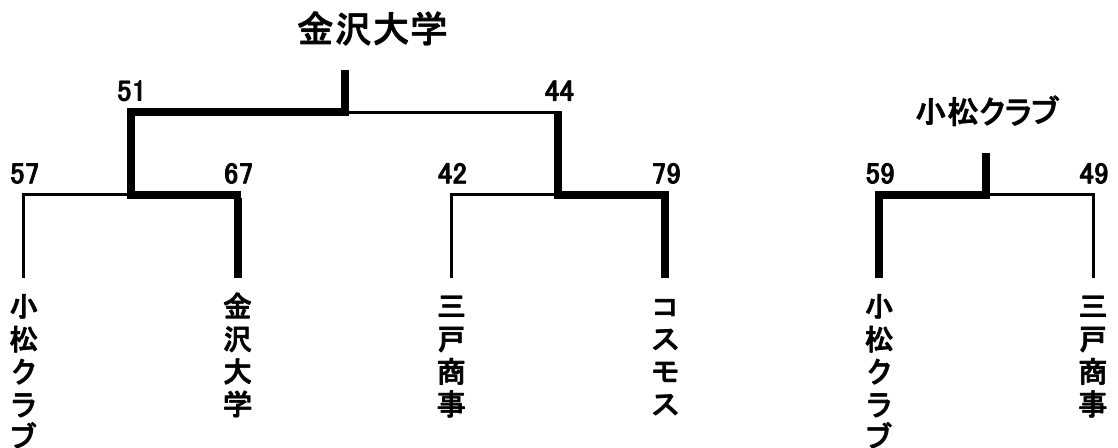

最終順位

- 1位 内灘クラブ
- 2位 金沢大学
- 3位 辰ロクラブ
- 4位 金沢工大B
- 5位 北陸電力石川
- 6位 steal能美
- 7位 SAMちゃんず
- 8位 M-AJIN

女子1部 順位決定トーナメント結果

1位～4位決定戦

5位～8位決定戦

最終順位	順位	チーム名
	1位	北陸学院大学
	2位	石川教員
	3位	Wild Cats
	4位	KNC
	5位	金沢大学
	6位	コスモス
	7位	小松クラブ
	8位	三戸商事