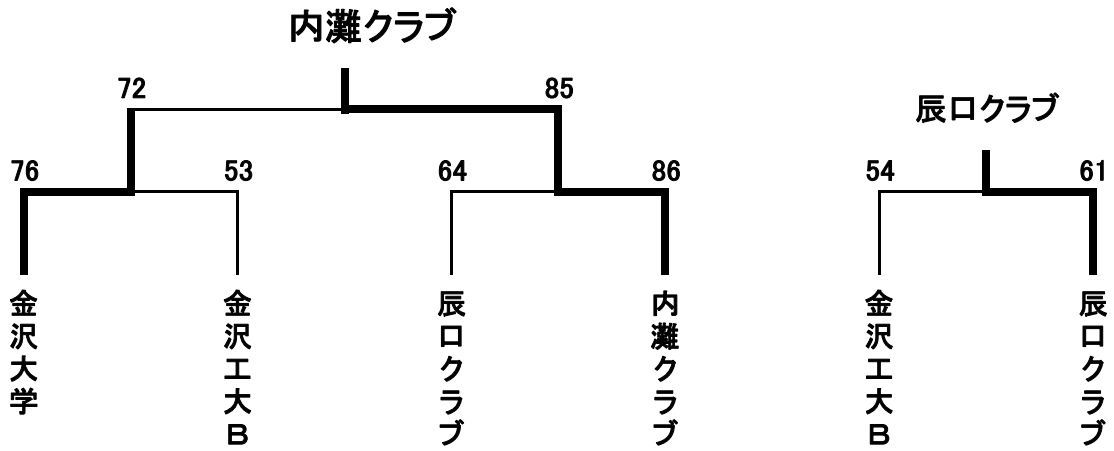

男子1部 順位決定トーナメント結果

1位～4位決定戦

5位～8位決定戦

最終順位

- 1位 金沢工大A
- 2位 Goppachi
- 3位 田鶴浜クラブ
- 4位 中島クラブ
- 5位 金沢工大クラブ
- 6位 小松クラブ
- 7位 金沢西クラブ
- 8位 西野製作所

男子2部 順位決定トーナメント結果

1位～4位決定戦

5位～8位決定戦

最終順位

- 1位 内灘クラブ
- 2位 金沢大学
- 3位 辰ロクラブ
- 4位 金沢工大B
- 5位 北陸電力石川
- 6位 steal能美
- 7位 SAMちゃんず
- 8位 M-AJIN

女子1部 順位決定トーナメント結果

1位～4位決定戦

5位～8位決定戦

最終順位	順位	チーム名
	1位	北陸学院大学
	2位	石川教員
	3位	Wild Cats
	4位	KNC
	5位	金沢大学
	6位	コスモス
	7位	小松クラブ
	8位	三戸商事