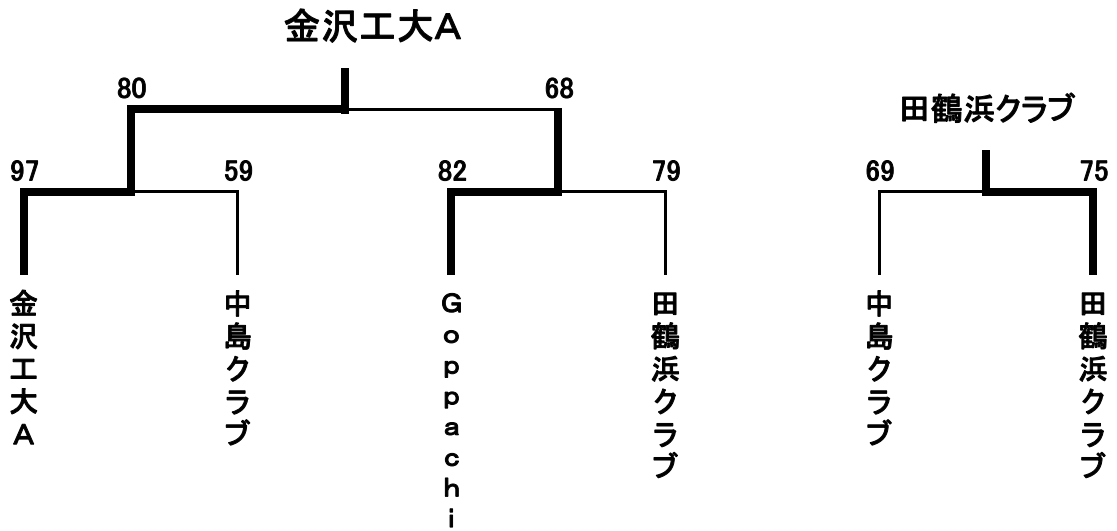

男子1部 順位決定トーナメント結果

1位～4位決定戦

5位～8位決定戦

最終順位

- 1位 金沢工大A
- 2位 Goppachi
- 3位 田鶴浜クラブ
- 4位 中島クラブ
- 5位 金沢工大クラブ
- 6位 小松クラブ
- 7位 金沢西クラブ
- 8位 西野製作所

男子2部 順位決定トーナメント結果

1位～4位決定戦

5位～8位決定戦

最終順位

- 1位 内灘クラブ
- 2位 金沢大学
- 3位 辰ロクラブ
- 4位 金沢工大B
- 5位 北陸電力石川
- 6位 steal能美
- 7位 SAMちゃんず
- 8位 M-AJIN

女子1部 順位決定トーナメント結果

1位～4位決定戦

5位～8位決定戦

最終順位	順位	チーム名
	1位	北陸学院大学
	2位	石川教員
	3位	Wild Cats
	4位	KNC
	5位	金沢大学
	6位	コスモス
	7位	小松クラブ
	8位	三戸商事