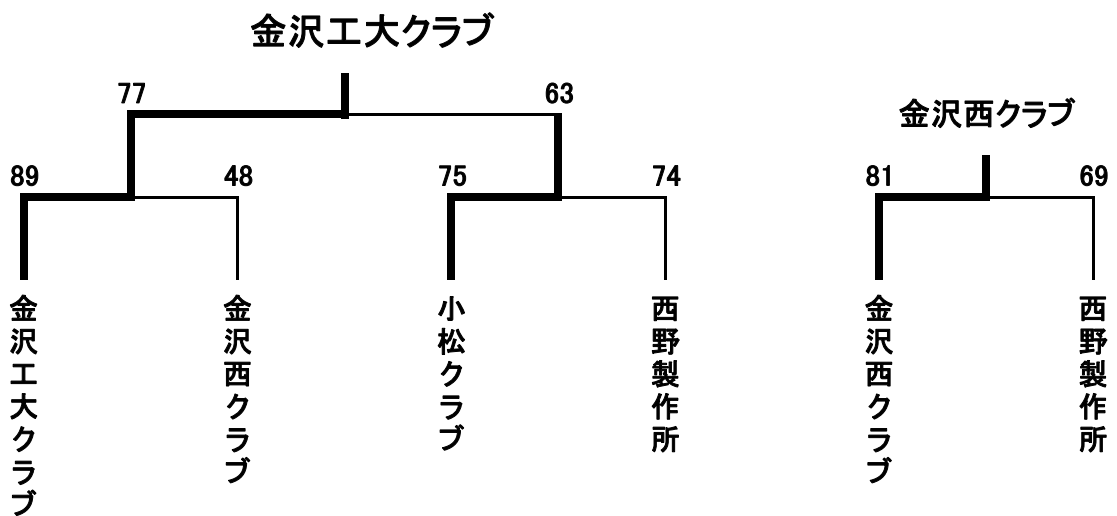

男子1部 順位決定トーナメント結果

1位～4位決定戦

5位～8位決定戦

最終順位

- 1位 金沢工大A
- 2位 Goppachi
- 3位 田鶴浜クラブ
- 4位 中島クラブ
- 5位 金沢工大クラブ
- 6位 小松クラブ
- 7位 金沢西クラブ
- 8位 西野製作所

男子2部 順位決定トーナメント結果

1位～4位決定戦

5位～8位決定戦

最終順位

- 1位 内灘クラブ
- 2位 金沢大学
- 3位 辰ロクラブ
- 4位 金沢工大B
- 5位 北陸電力石川
- 6位 steal能美
- 7位 SAMちゃんず
- 8位 M-AJIN

女子1部 順位決定トーナメント結果

1位～4位決定戦

5位～8位決定戦

最終順位	順位	チーム名
	1位	北陸学院大学
	2位	石川教員
	3位	Wild Cats
	4位	KNC
	5位	金沢大学
	6位	コスモス
	7位	小松クラブ
	8位	三戸商事