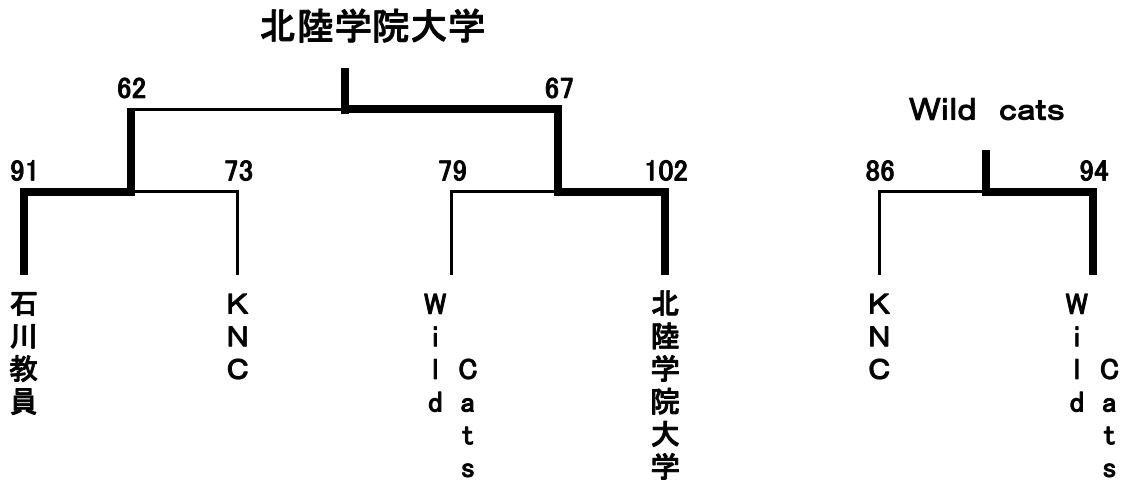

男子1部 順位決定トーナメント結果

1位～4位決定戦

5位～8位決定戦

最終順位

- 1位 金沢工大A
- 2位 Goppachi
- 3位 田鶴浜クラブ
- 4位 中島クラブ
- 5位 金沢工大クラブ
- 6位 小松クラブ
- 7位 金沢西クラブ
- 8位 西野製作所

男子2部 順位決定トーナメント結果

1位～4位決定戦

5位～8位決定戦

最終順位

- 1位 内灘クラブ
- 2位 金沢大学
- 3位 辰ロクラブ
- 4位 金沢工大B
- 5位 北陸電力石川
- 6位 steal能美
- 7位 SAMちゃんず
- 8位 M-AJIN

女子1部 順位決定トーナメント結果

1位～4位決定戦

5位～8位決定戦

最終順位	順位	チーム名
	1位	北陸学院大学
	2位	石川教員
	3位	Wild Cats
	4位	KNC
	5位	金沢大学
	6位	コスモス
	7位	小松クラブ
	8位	三戸商事