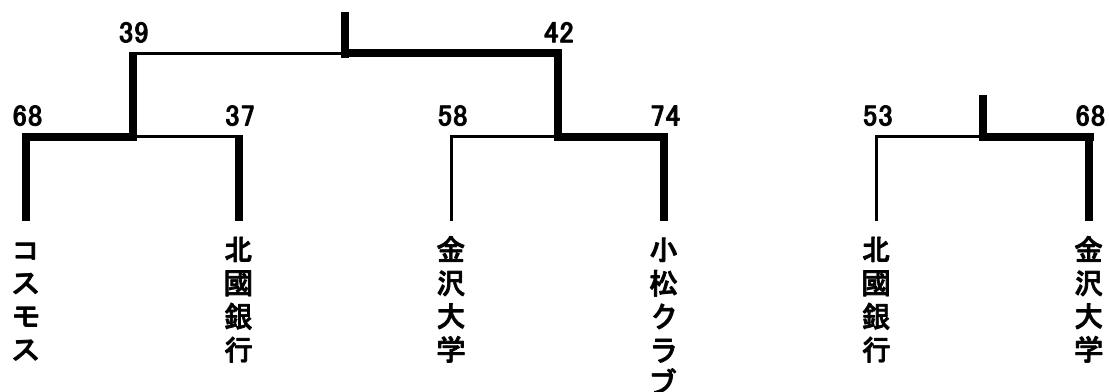

5位～8位決定戦

最終順位

- 1位 石川教員
- 2位 北陸学院大学
- 3位 KNC
- 4位 Wild Cats
- 5位 小松クラブ
- 6位 コスモス
- 7位 金沢大学
- 8位 北國銀行