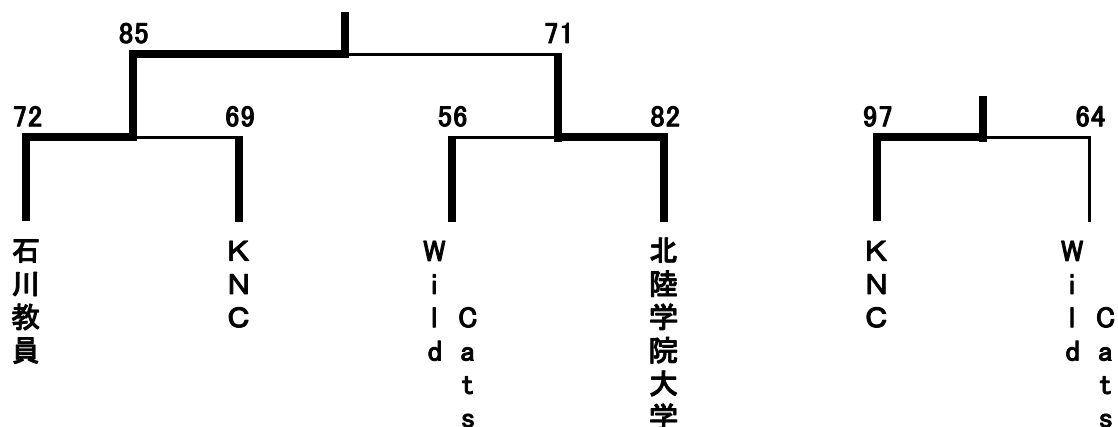

女子1部 順位決定トーナメント結果

1位～4位決定戦