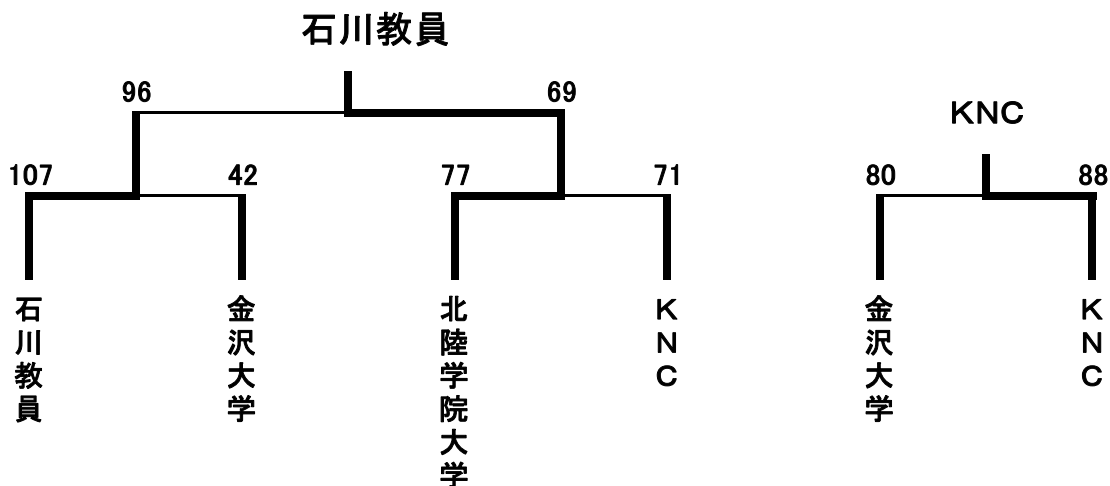

女子1部 順位決定トーナメント結果

1位～4位決定戦