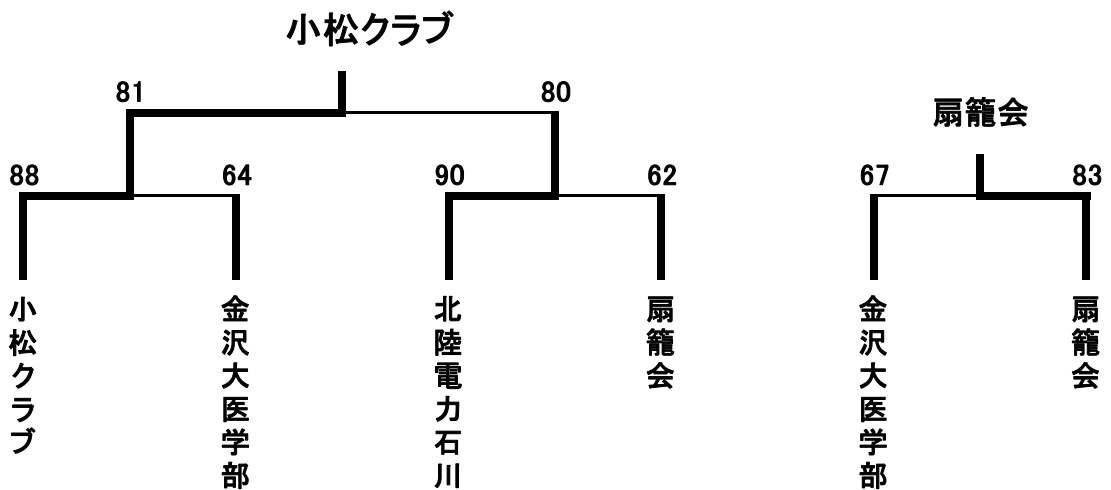

5位～8位決定戦

最終順位

- 1位 Turtle Zoo
- 2位 田鶴浜クラブ
- 3位 金沢工業大学B
- 4位 Steal 能美
- 5位 小松クラブ
- 6位 北陸電力石川
- 7位 扇籠会
- 8位 金沢大学医学部