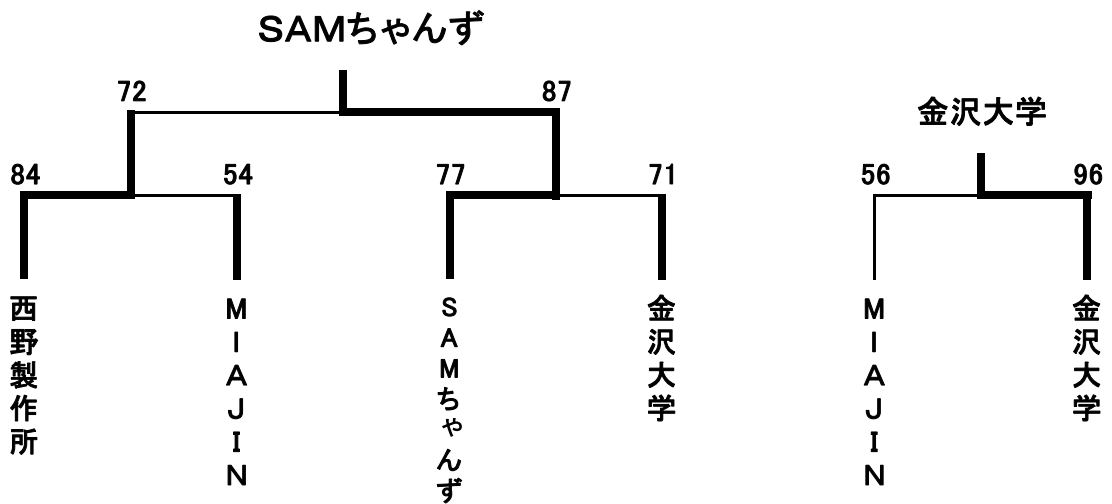

5位～8位決定戦

最終順位

- 1位 金沢工業大学A
- 2位 金沢工大クラブ
- 3位 金沢西クラブ
- 4位 Goppachi
- 5位 SAMちゃんず
- 6位 西野製作所
- 7位 金沢大学
- 8位 M-AJIN