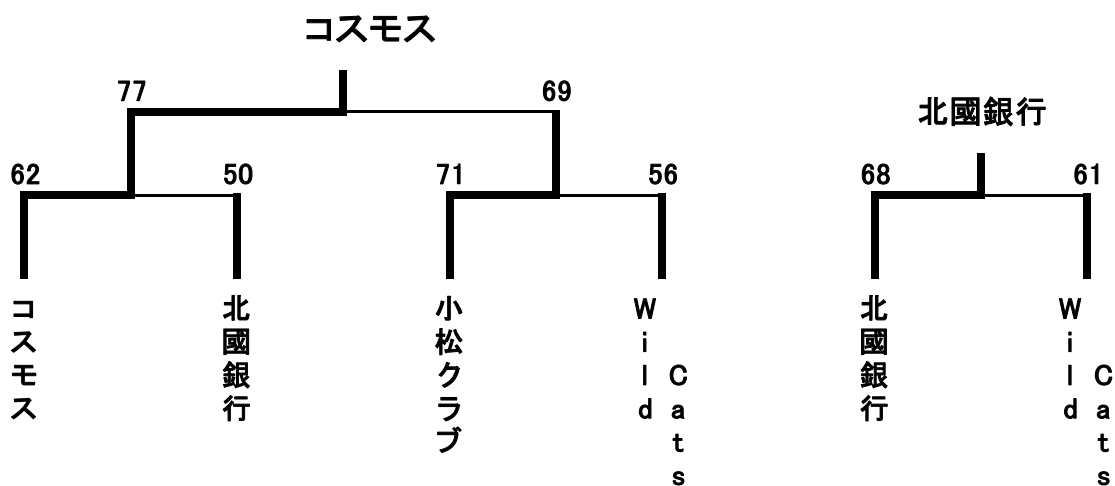

5位～8位決定戦

最終順位

- 1位 石川教員
- 2位 北陸学院大学
- 3位 KNC
- 4位 金沢大学
- 5位 コスモス
- 6位 小松クラブ
- 7位 北國銀行
- 8位 Wild Cats