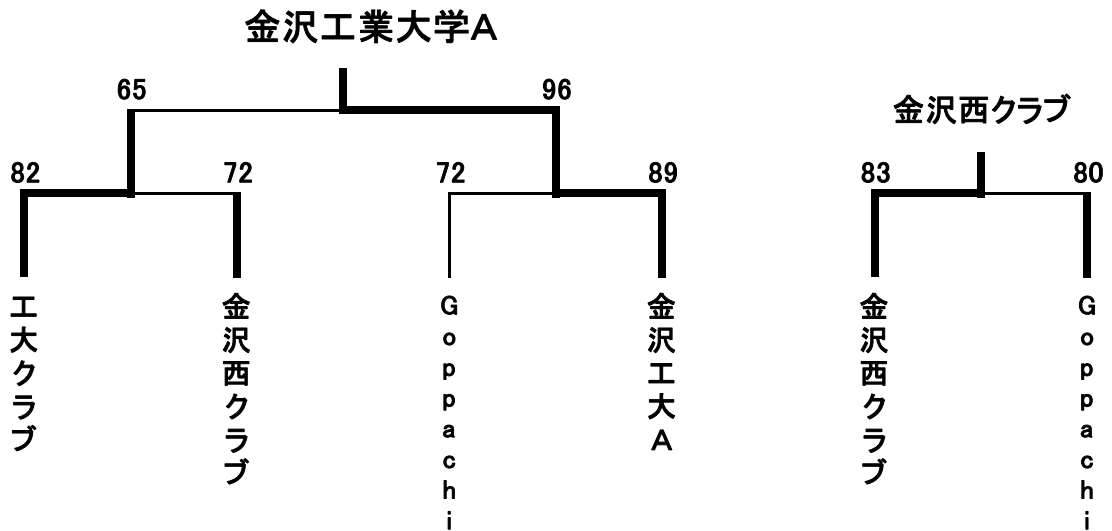

男子1部 順位決定トーナメント結果

1位～4位決定戦