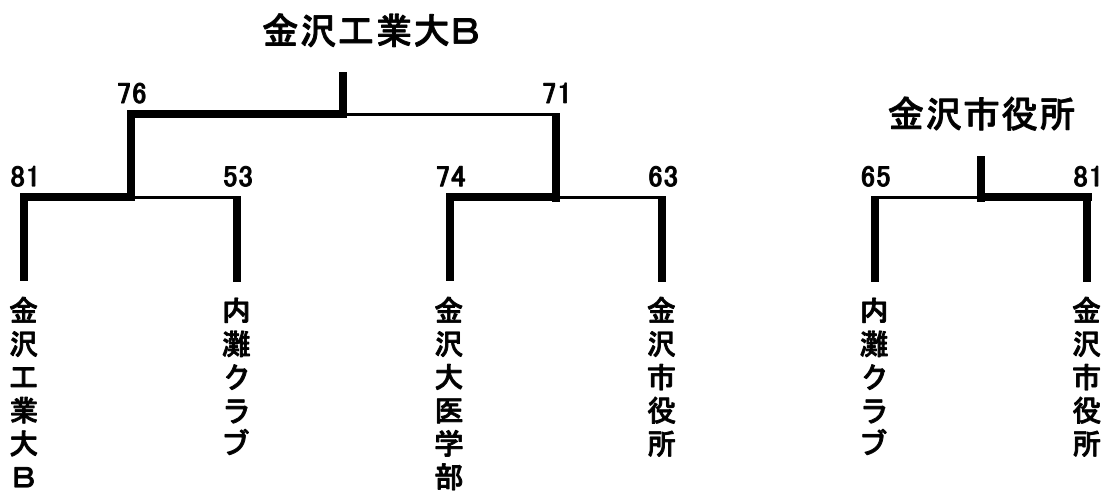

5位～8位決定戦

1. 最終順位
2. 1位 北陸電力石川
   - 2位 SAMちゃんず
   - 3位 Steal能美
   - 4位 Rockers
   - 5位 金沢工業大B
   - 6位 金沢大学医学部
   - 7位 金沢市役所