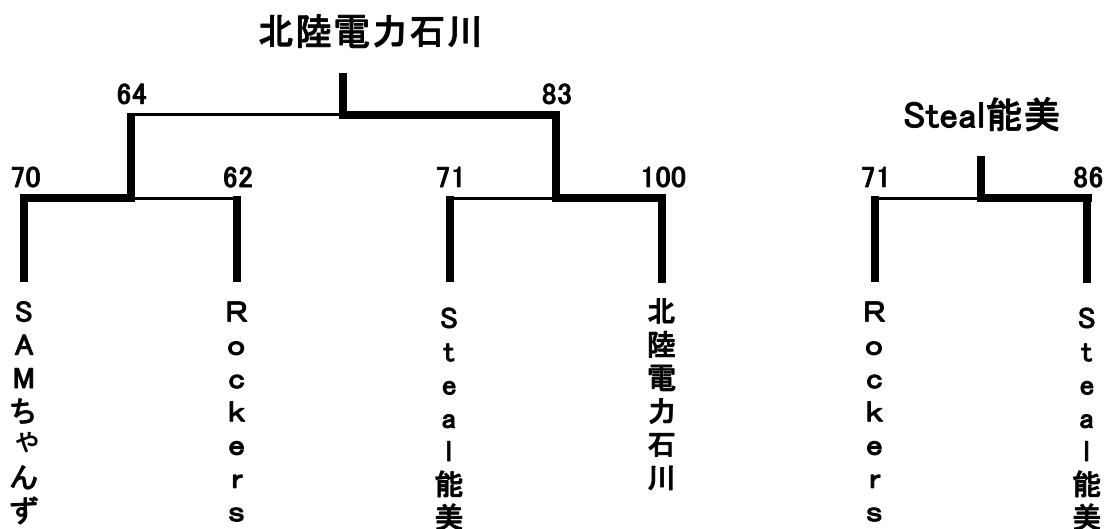

男子2部 順位決定トーナメント

1位～4位決定戦