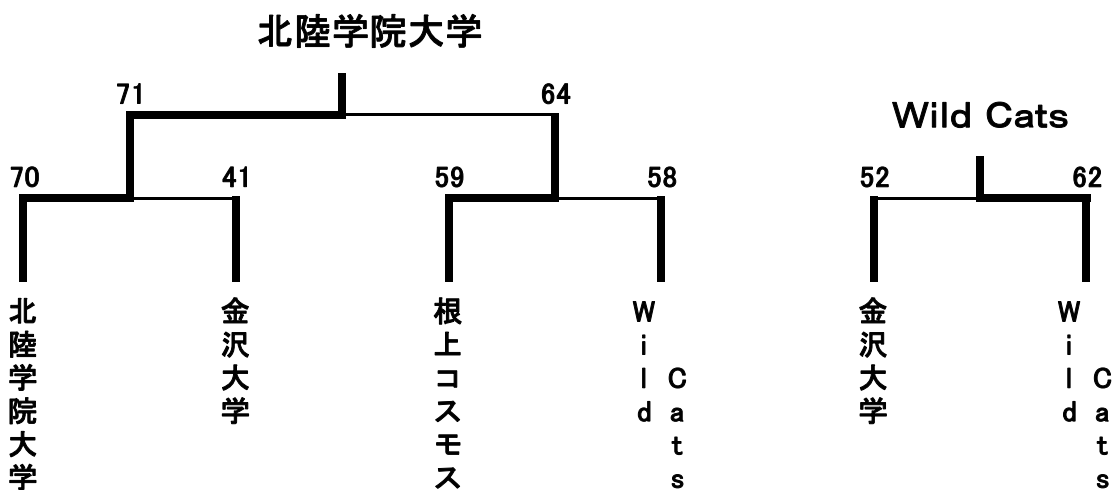

5位～8位決定戦

最終順位

- 1位 KNC
- 2位 北國銀行
- 3位 石川教員
- 4位 小松クラブ
- 5位 北陸学院大学
- 6位 根上コスモス
- 7位 Wild Cats
- 8位 金沢大学