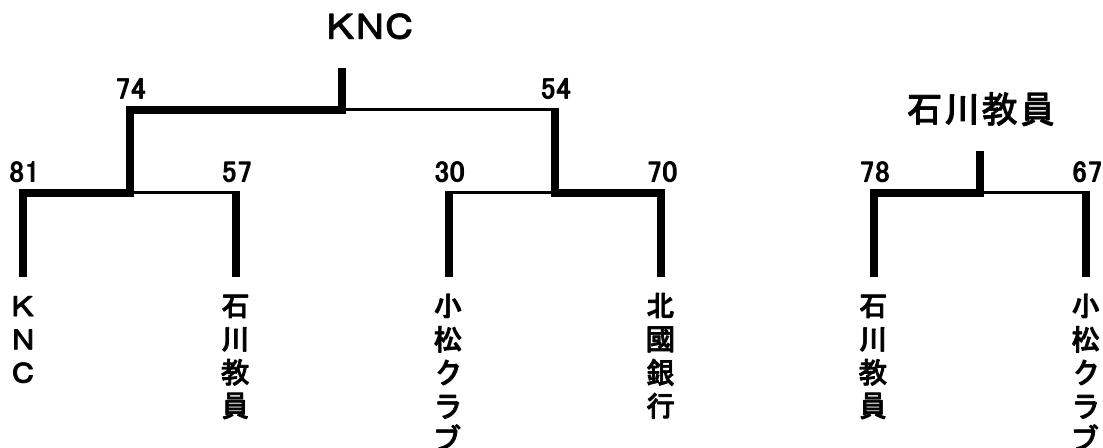

8位 内灘クラブ

女子1部 順位決定トーナメント

1位～4位決定戦