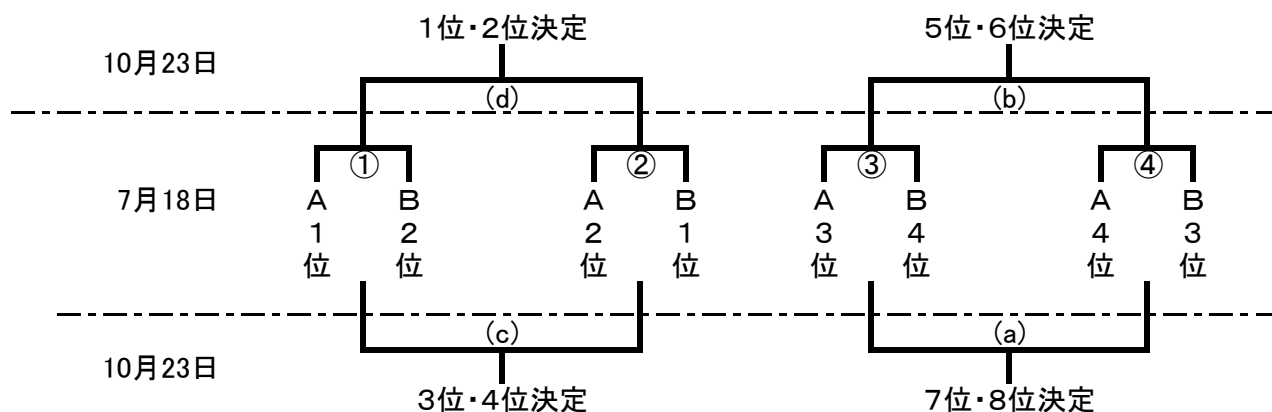

平成23年度 第32回県リーグ戦日程表② 順位決定トーナメント

【第1日目】 7月18日(月・祝) 金沢市総合体育館 A・B・Cコート

【第2日目】 10月23日(日) いしかわ総合スポーツセンター A・B・Cコート

Aコート:男子1部, Bコート:男子2部, Cコート:女子

・①(a)9:30～ ②(b)11:00～ ③(c)12:30～ ④(d)14:00～

・コート設営は、第1試合の両チームが行う。

・7/18のTOについては、①の試合は③A3位が行い、④の試合は③B4位が行う。それ以外は、各試合の負けチームが行う。

・10/23のTOについては、(a)の試合は①の敗者チームが行い、(d)の試合は②の敗者チームが行う。それ以外は、各試合の負けチームが行う。

・ただし、【第1日目】7月18日の男子2部・女子1部については、金沢大学医学部・北陸学院大学が授業及び試験の為、それ以外のチームで試合を行う。トーナメント及びTO割は別途連絡する。