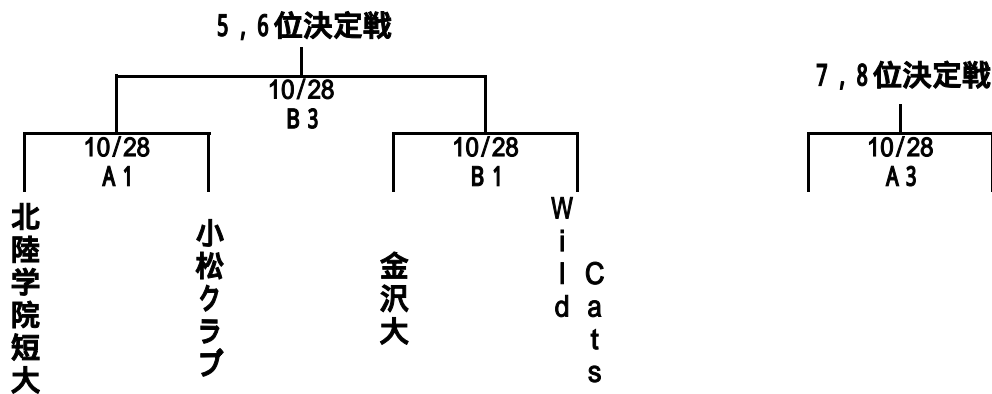

5位～8位決定

7, 8位決定戦

女子1部 順位決定トーナメント

1位～4位決定

5位～8位決定

会場: 10月28日(日) 石川県体育館 A, B, Cコート
 11月18日(日) 内灘町体育館 D, Eコート
 11月25日(日) 津幡町総合体育館 F, Gコート

10月28日(日), 11月25日(日)

第1試合 10:00～

第2試合 11:30～

第3試合 13:00～

第4試合 14:30～

11月18日(日)

第1試合 10:00～

第2試合 12:00～

平成19年度 第28回県リーグ戦順位決定戦日程・TO割当表

10/28(日)				
石川県体育館				
Aコート		Bコート		Cコート
10:00~	北陸学院短大 - 小松クラブ	金沢大 - Wild Cats	辰口クラブ - SAMちゃんず	
TO	金沢大B	金沢大B	金沢工大A	
11:30~	北國銀行 - 石川教員	根上コスモス - KNC	田鶴浜クラブ - 金沢工大B	
TO	内灘クラブ	M - AJIN	SAMちゃんず	
13:00~	女子1部 7,8位決定戦	女子1部 5,6位決定戦	金沢工大A - 金沢大A	
TO	女子1部 3,4位決定戦両チーム	女子1部 1,2位決定戦両チーム	田鶴浜クラブ	
14:30~	女子1部 3,4位決定戦	女子1部 1,2位決定戦	内灘クラブ - M - AJIN	
TO	女子1部 7,8位決定戦両チーム	女子1部 5,6位決定戦両チーム	金沢大A	