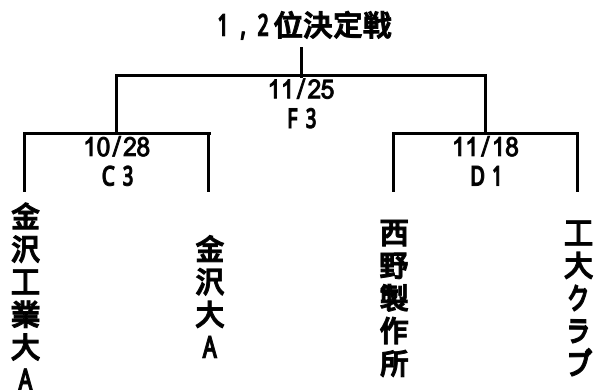

男子2部リーグ

Aリーグ

	辰口クラブ	金沢市役所	北電石川	Steal 能美	勝	負	勝点	順位
辰口クラブ		x 58-73	58-53	x 70-72	1	2	4	3
金沢市役所	73-58		53-52	85-54	3	0	6	1
北電石川	x 53-58	x 52-53		x 39-50	0	3	3	4
Steal 能美	72-70	x 54-85	50-39		2	1	5	2

Bリーグ

	SAMちゃんず	金沢西クラブ	金沢大学B	Turtle Zoo	勝	負	勝点	順位
SAMちゃんず		x 89-93	x 64-65	x 63-78	0	3	3	4
金沢西クラブ	93-89		94-66	x 60-65	2	1	5	2
金沢大学B	65-64	x 66-94		x 79-83	1	2	4	3
Turtle Zoo	78-63	65-60	83-79		3	0	6	1

女子1部リーグ

Aリーグ

	北國銀行	北陸学院短大	根上コスモス	金沢大学	勝	負	勝点	順位
北國銀行		84-37	61-54	84-41	3	0	6	1
北陸学院短大	x 37-84		x 56-82	61-46	1	2	4	3
根上コスモス	x 54-61	82-56		57-54	2	1	5	2
金沢大学	x 41-84	x 46-61	x 54-57		0	3	3	4

Bリーグ

	石川教員	KNC	Wild Cats	小松クラブ	勝	負	勝点	順位
石川教員		x 78-97	85-54	69-46	2	1	5	2
KNC	97-78		82-61	92-45	3	0	6	1
Wild Cats	x 54-85	x 61-82		68-59	1	2	4	3
小松クラブ	x 46-69	x 45-92	x 59-68		0	3	3	4

男子1部 順位決定トーナメント

1位～4位決定

3, 4位決定戦

5位～8位決定

7, 8位決定戦

男子2部 順位決定トーナメント

1位～4位決定

3, 4位決定戦