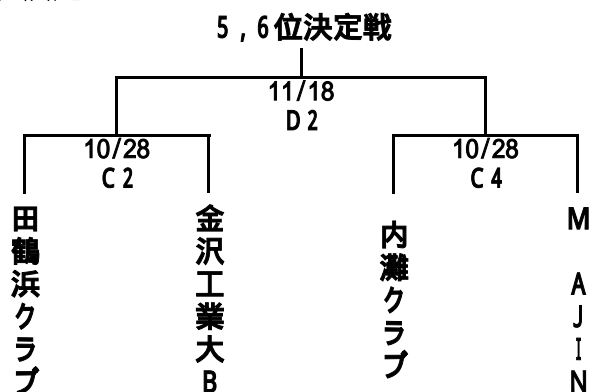

女子1部リーグ

Aリーグ

	北國銀行	北陸学院短大	根上コスモス	金沢大学	勝	負	勝点	順位
北國銀行		84-37	61-54	84-41	3	0	6	1
北陸学院短大	x 37-84		x 56-82	61-46	1	2	4	3
根上コスモス	x 54-61	82-56		57-54	2	1	5	2
金沢大学	x 41-84	x 46-61	x 54-57		0	3	3	4

Bリーグ

	石川教員	KNC	Wild Cats	小松クラブ	勝	負	勝点	順位
石川教員		x 78-97	85-54	69-46	2	1	5	2
KNC	97-78		82-61	92-45	3	0	6	1
Wild Cats	x 54-85	x 61-82		68-59	1	2	4	3
小松クラブ	x 46-69	x 45-92	x 59-68		0	3	3	4

男子1部 順位決定トーナメント

1位～4位決定

3, 4位決定戦

5位～8位決定

7, 8位決定戦

男子2部 順位決定トーナメント

1位～4位決定

3, 4位決定戦

5位～8位決定

7, 8位決定戦

女子1部 順位決定トーナメント

1位～4位決定

5位～8位決定

会場: 10月28日(日) 石川県体育館 A, B, Cコート
 11月18日(日) 内灘町体育館 D, Eコート
 11月25日(日) 津幡町総合体育館 F, Gコート

10月28日(日), 11月25日(日)

第1試合 10:00～