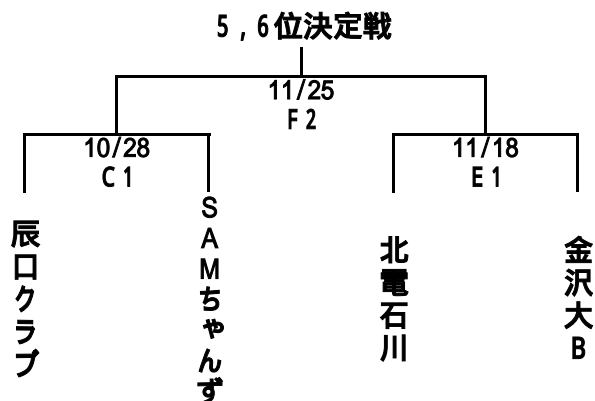

女子1部リーグ

Aリーグ

	北國銀行	北陸学院短大	根上コスモス	金沢大学	勝	負	勝点	順位
北國銀行		84-37	61-54	84-41	3	0	6	1
北陸学院短大	x 37-84		x 56-82	61-46	1	2	4	3
根上コスモス	x 54-61	82-56		57-54	2	1	5	2
金沢大学	x 41-84	x 46-61	x 54-57		0	3	3	4

Bリーグ

	石川教員	KNC	Wild Cats	小松クラブ	勝	負	勝点	順位
石川教員		x 78-97	85-54	69-46	2	1	5	2
KNC	97-78		82-61	92-45	3	0	6	1
Wild Cats	x 54-85	x 61-82		68-59	1	2	4	3
小松クラブ	x 46-69	x 45-92	x 59-68		0	3	3	4

男子1部 順位決定トーナメント

1位～4位決定

3, 4位決定戦

5位～8位決定

7, 8位決定戦

男子2部 順位決定トーナメント

1位～4位決定

3, 4位決定戦

5位～8位決定

7, 8位決定戦

女子1部 順位決定トーナメント

1位～4位決定

5位～8位決定

会場: 10月28日(日) 石川県体育館 A, B, Cコート
 11月18日(日) 内灘町体育館 D, Eコート
 11月25日(日) 津幡町総合体育館 F, Gコート

10月28日(日), 11月25日(日)

第1試合 10:00～