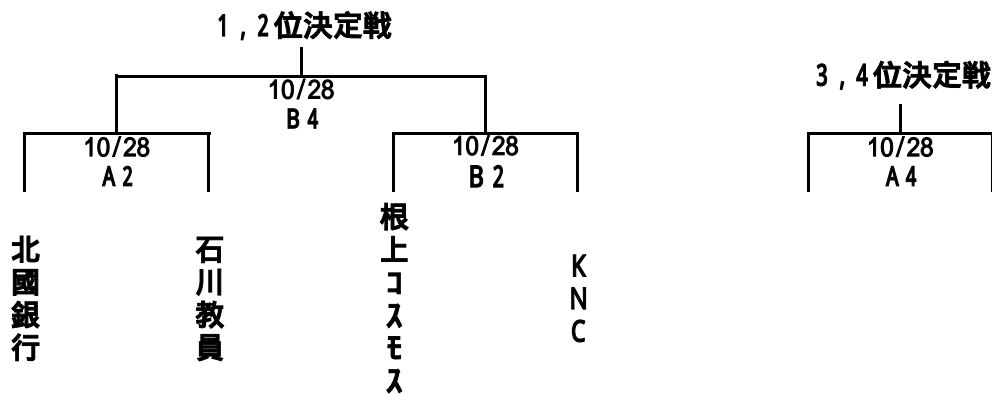

5位～8位決定

7, 8位決定戦

女子1部 順位決定トーナメント

1位～4位決定

5位～8位決定

会場: 10月28日(日) 石川県体育館 A, B, Cコート
 11月18日(日) 内灘町体育館 D, Eコート
 11月25日(日) 津幡町総合体育館 F, Gコート

10月28日(日), 11月25日(日)

第1試合 10:00～