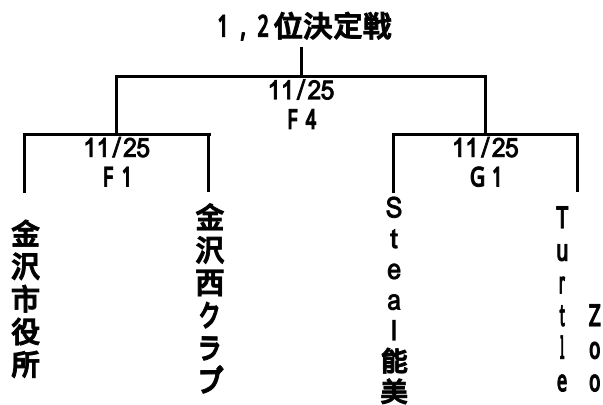

女子1部リーグ

Aリーグ

	北國銀行	北陸学院短大	根上コスモス	金沢大学	勝	負	勝点	順位
北國銀行		84-37	61-54	84-41	3	0	6	1
北陸学院短大	x 37-84		x 56-82	61-46	1	2	4	3
根上コスモス	x 54-61	82-56		57-54	2	1	5	2
金沢大学	x 41-84	x 46-61	x 54-57		0	3	3	4

Bリーグ

	石川教員	KNC	Wild Cats	小松クラブ	勝	負	勝点	順位
石川教員		x 78-97	85-54	69-46	2	1	5	2
KNC	97-78		82-61	92-45	3	0	6	1
Wild Cats	x 54-85	x 61-82		68-59	1	2	4	3
小松クラブ	x 46-69	x 45-92	x 59-68		0	3	3	4

男子1部 順位決定トーナメント

1位～4位決定

3, 4位決定戦

5位～8位決定

7, 8位決定戦

男子2部 順位決定トーナメント

1位～4位決定

3, 4位決定戦

5位～8位決定

7, 8位決定戦

女子1部 順位決定トーナメント

1位～4位決定

5位～8位決定

会場: 10月28日(日) 石川県体育館 A, B, Cコート
 11月18日(日) 内灘町体育館 D, Eコート
 11月25日(日) 津幡町総合体育館 F, Gコート

10月28日(日), 11月25日(日)

第1試合 10:00～