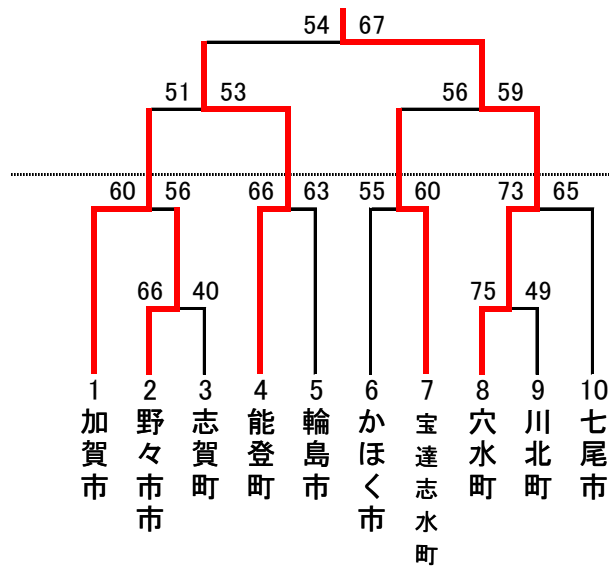

一般男子Aブロック

- 1位 穴水町
2位 能登町
3位 加賀市, 宝達志水町

一般男子Bブロック

- 1位 小松市
2位 能美市
3位 金沢市, 白山市

一般女子

- 1位 珠洲市
2位 小松市
3位 白山市, 七尾市

壮年男子Aブロック

壮年男子Bブロック

壮年女子