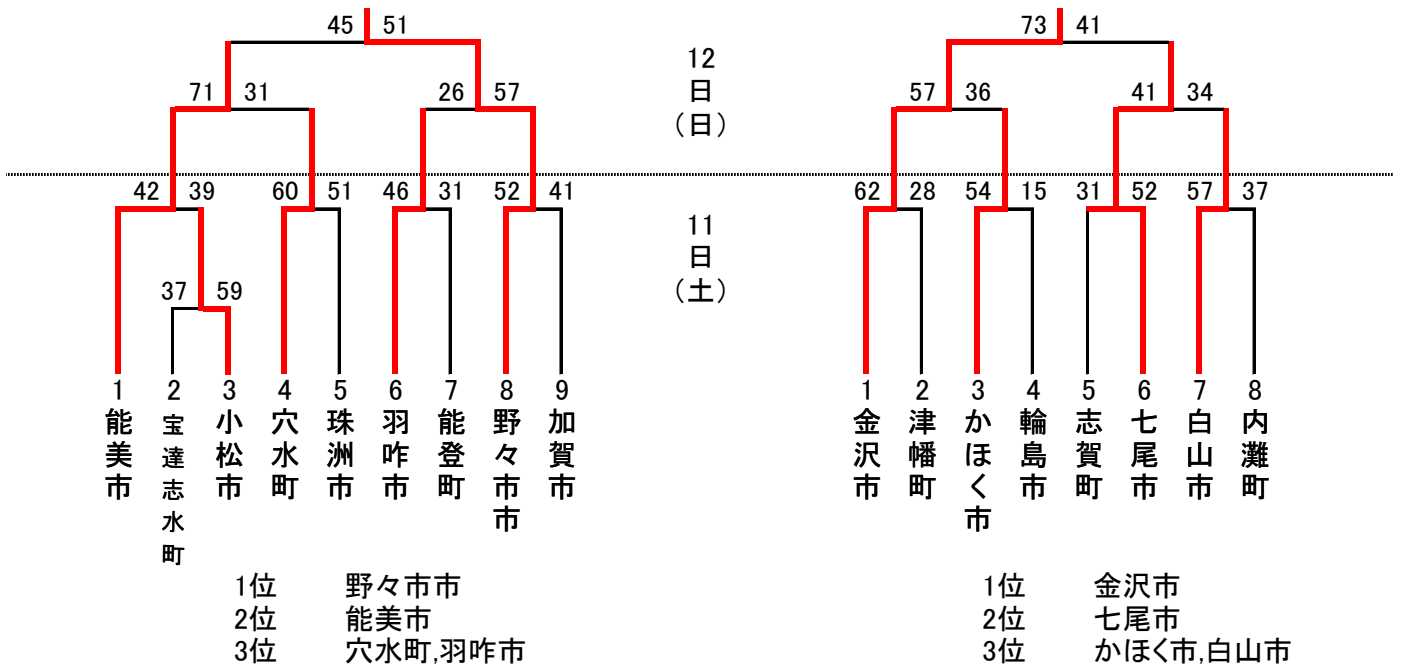

一般男子Aブロック

- 1位 穴水町
2位 能登町
3位 加賀市, 宝達志水町

一般男子Bブロック

- 1位 小松市
2位 能美市
3位 金沢市, 白山市

一般女子

- 1位 珠洲市
2位 小松市
3位 白山市, 七尾市

壮年男子Aブロック

壮年男子Bブロック

壮年女子