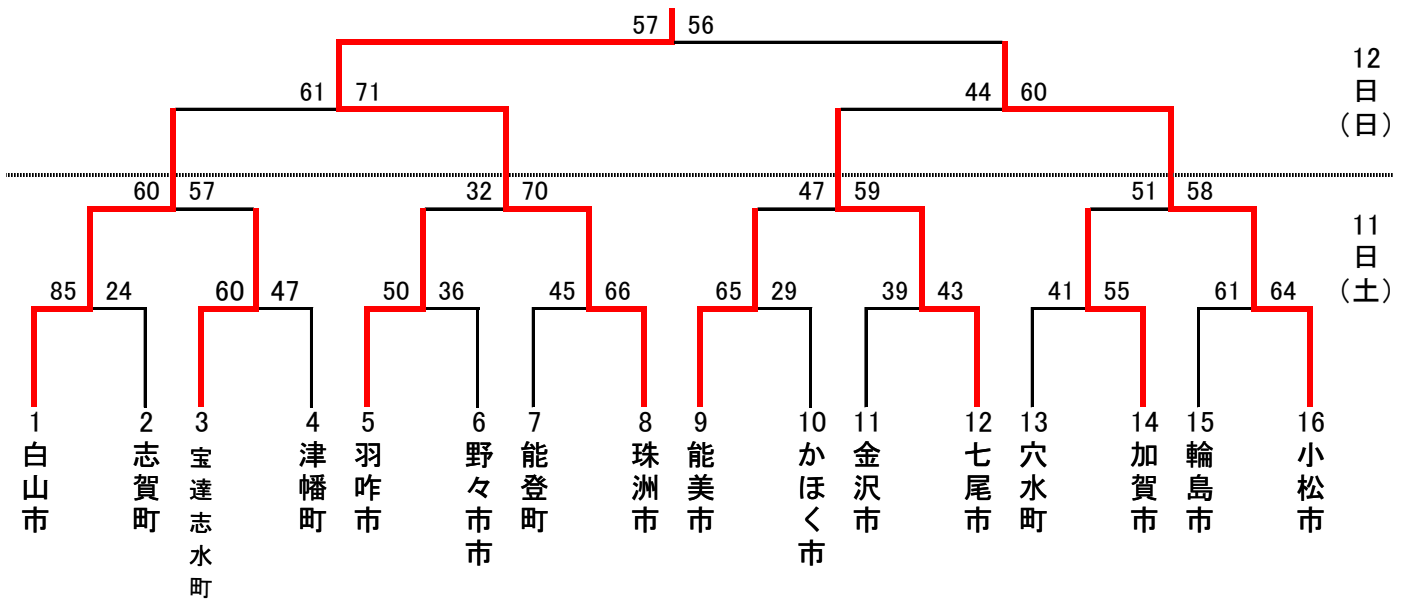

一般男子Aブロック

- 1位 穴水町
2位 能登町
3位 加賀市, 宝達志水町

一般男子Bブロック

- 1位 小松市
2位 能美市
3位 金沢市, 白山市

一般女子

- 1位 珠洲市
2位 小松市
3位 白山市, 七尾市

壮年男子Aブロック

壮年男子Bブロック

壮年女子