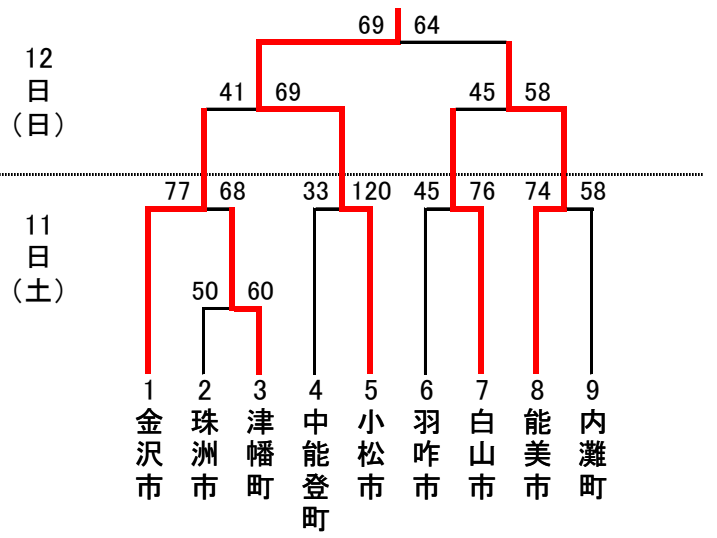

一般男子Aブロック

- 1位 穴水町
2位 能登町
3位 加賀市, 宝達志水町

一般男子Bブロック

- 1位 小松市
2位 能美市
3位 金沢市, 白山市

一般女子

- 1位 珠洲市
2位 小松市
3位 白山市, 七尾市

壮年男子Aブロック

壮年男子Bブロック

壮年女子