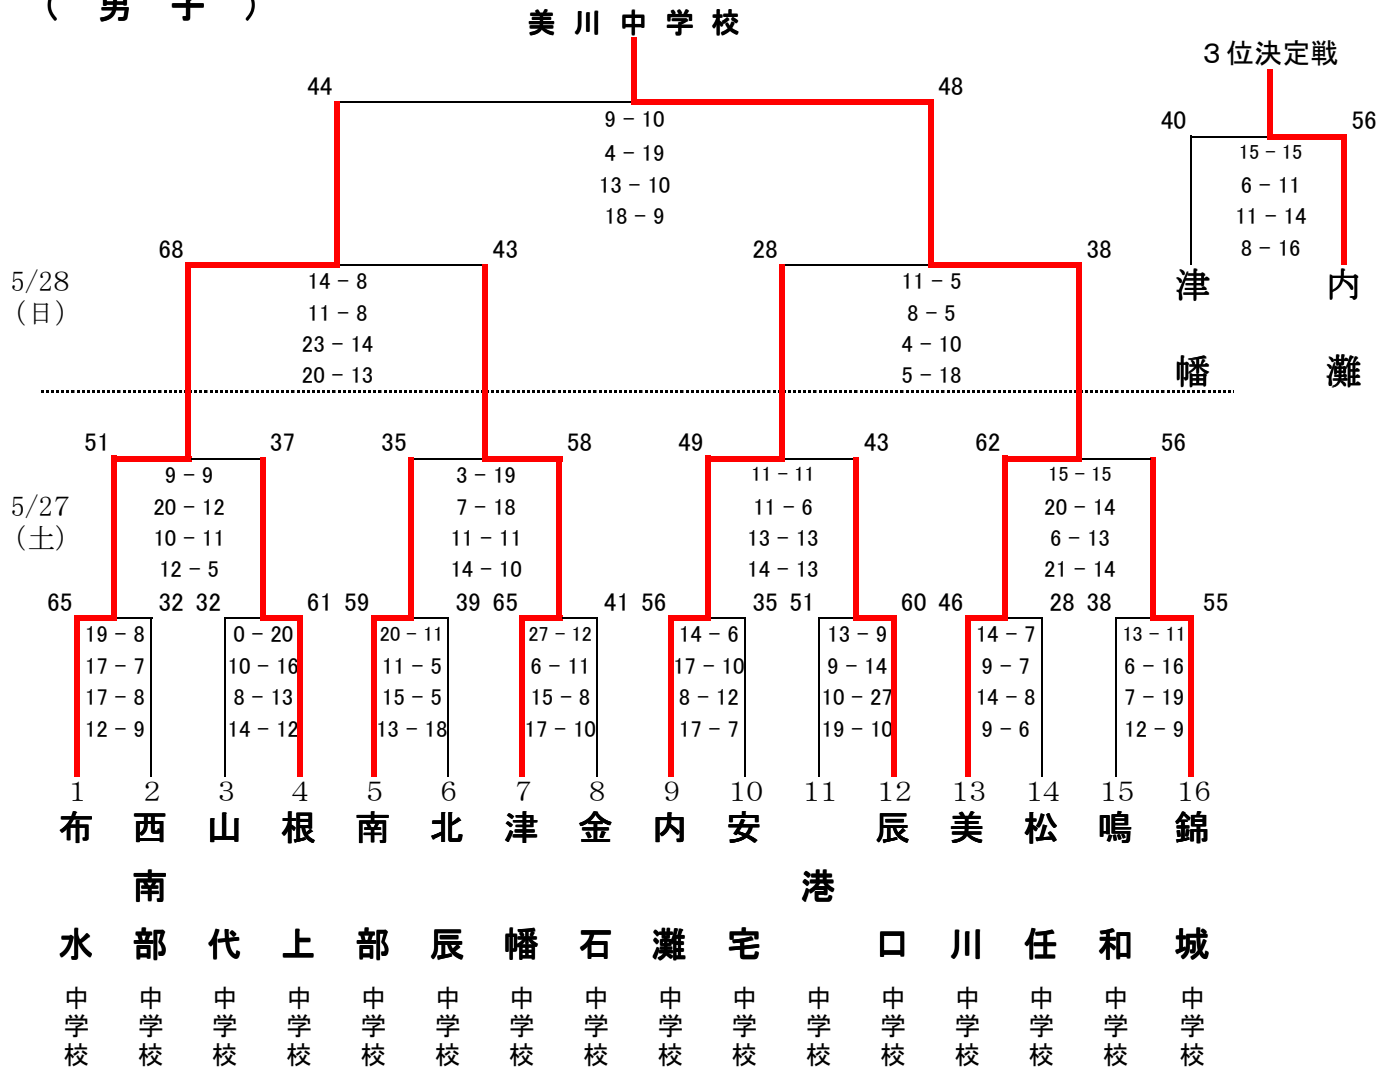

平成29年度 第20回加賀地区中学校バスケットボールあさがお大会 結果

A、Bコート 松任総合運動公園体育館  
C、Dコート 美川スポーツセンター

( 男子 )

( 女子 )