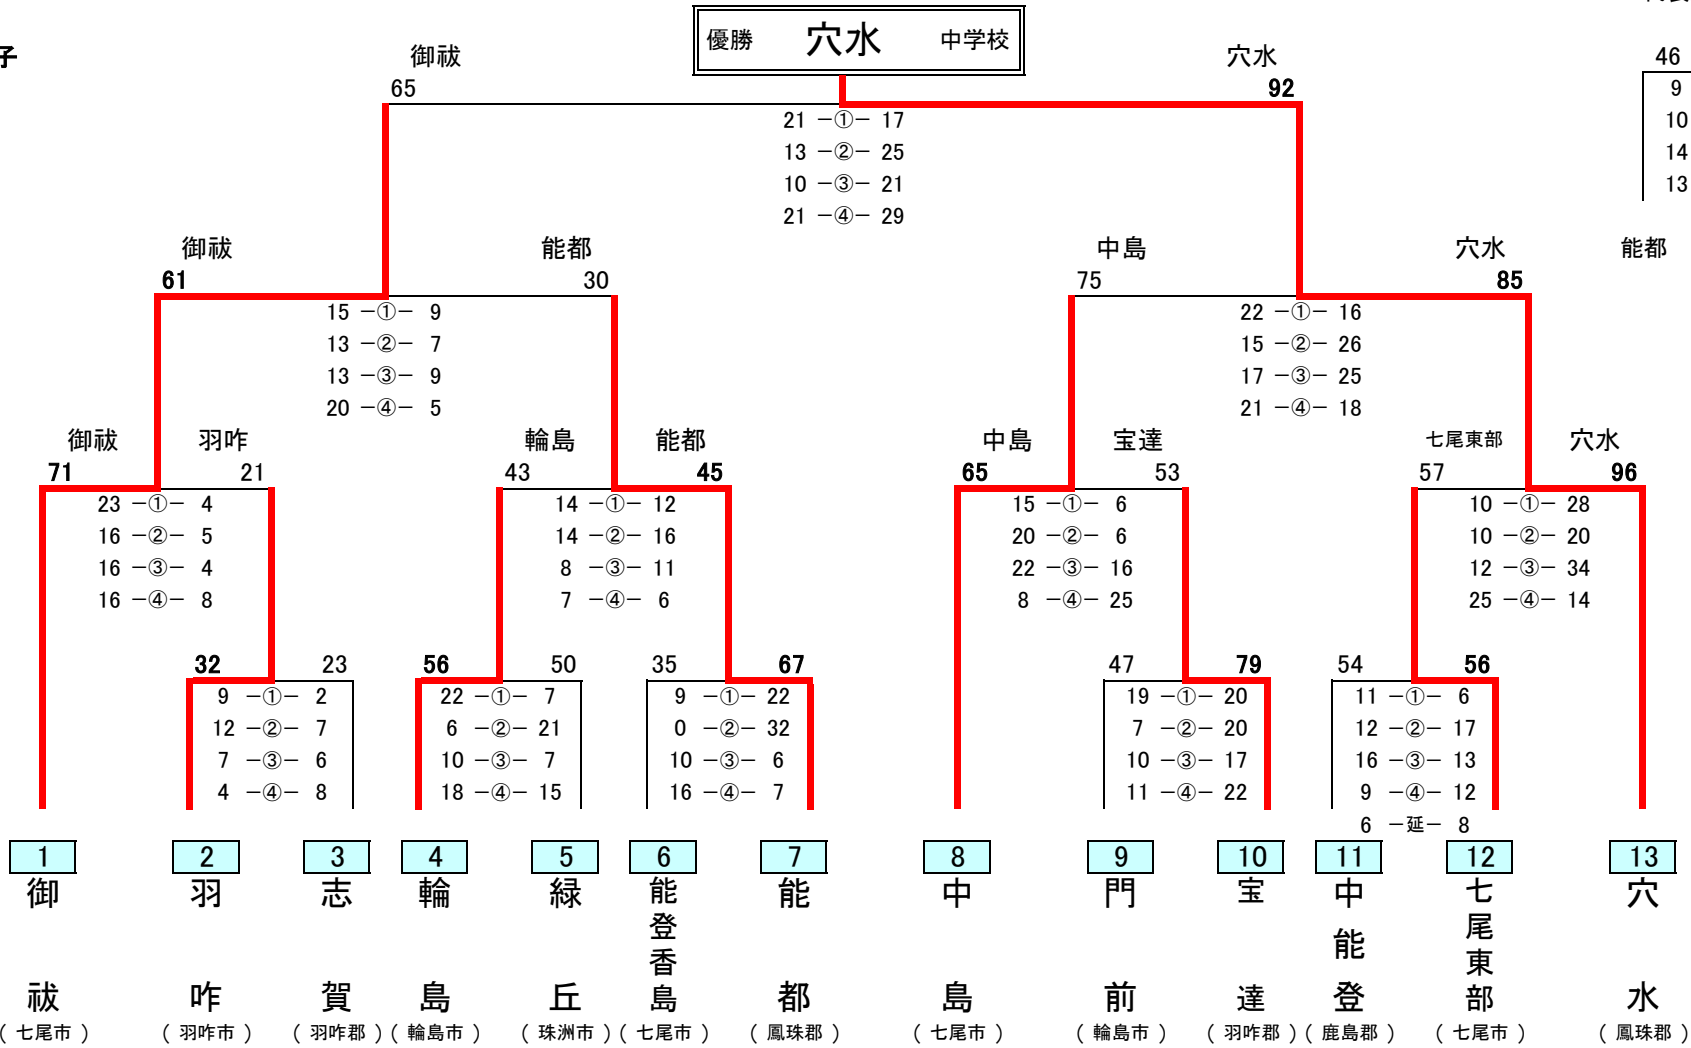

第50回 全能登中学校新人バスケットボール大会輪島大会 平成28年10月15日(土)・16日(日)

一本松総合運動公園体育館サンアリーナ
輪島市総合体育館

男子

代表順位決定戦

中島

| | | |
|----|---|----|
| 46 | | 54 |
| 9 | ① | 19 |
| 10 | ② | 12 |
| 14 | ③ | 12 |
| 13 | ④ | 11 |

能都

中島

第50回 全能登中学校新人バスケットボール大会輪島大会

平成28年10月15日(土)・16日(日)

一本松総合運動公園体育館サンアリーナ

輪島市総合体育館

女子

優勝 田鶴浜 中学校

代表順位決定戦

緑丘

| | |
|-----------|----|
| 38 | 89 |
| 6 -①- 26 | |
| 8 -②- 20 | |
| 5 -③- 25 | |
| 19 -④- 18 | |

- | | | | | | | | | | | | | | | |
|-------|-------|-------|-------|-------|-------|-------|-------|-------|-------|-------|-------|-------|-------|-------|
| 1 | 2 | 3 | 4 | 5 | 6 | 7 | 8 | 9 | 10 | 11 | 12 | 13 | 14 | 15 |
| 田鶴浜 | 三崎 | 穴水 | 宝立 | 中能登 | 羽咋 | 小木 | 緑丘 | 宝達 | 能登香島 | 中島 | 御祓 | 志賀 | 七尾東部 | 輪島 |
| (七尾市) | (珠洲市) | (鳳珠郡) | (珠洲市) | (鹿島郡) | (羽咋市) | (鳳珠郡) | (珠洲市) | (羽咋郡) | (七尾市) | (七尾市) | (七尾市) | (羽咋郡) | (七尾市) | (輪島市) |