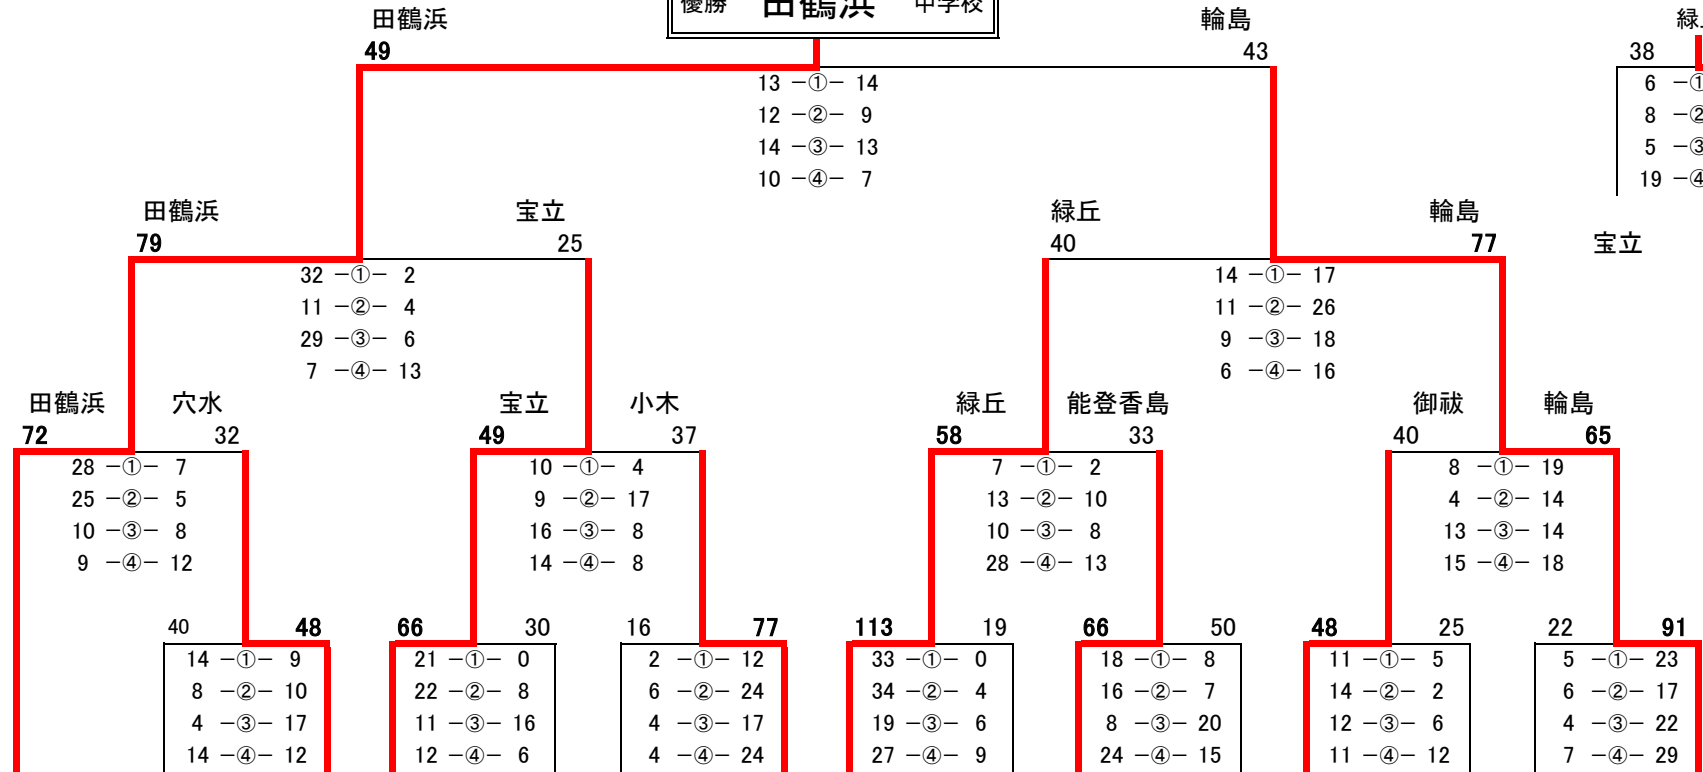

第50回 全能登中学校新人バスケットボール大会輪島大会

平成28年10月15日(土)・16日(日)

一本松総合運動公園体育館サンアリーナ

輪島市総合体育館

女子

優勝 田鶴浜 中学校

代表順位決定戦

緑丘

| | |
|-----------|----|
| 38 | 89 |
| 6 -①- 26 | |
| 8 -②- 20 | |
| 5 -③- 25 | |
| 19 -④- 18 | |

- | | | | | | | | | | | | | | | |
|-------|-------|-------|-------|-------|-------|-------|-------|-------|-------|-------|-------|-------|-------|-------|
| 1 | 2 | 3 | 4 | 5 | 6 | 7 | 8 | 9 | 10 | 11 | 12 | 13 | 14 | 15 |
| 田鶴浜 | 三崎 | 穴水 | 宝立 | 中能登 | 羽咋 | 小木 | 緑丘 | 宝達 | 能登香島 | 中島 | 御祓 | 志賀 | 七尾東部 | 輪島 |
| (七尾市) | (珠洲市) | (鳳珠郡) | (珠洲市) | (鹿島郡) | (羽咋市) | (鳳珠郡) | (珠洲市) | (羽咋郡) | (七尾市) | (七尾市) | (七尾市) | (羽咋郡) | (七尾市) | (輪島市) |