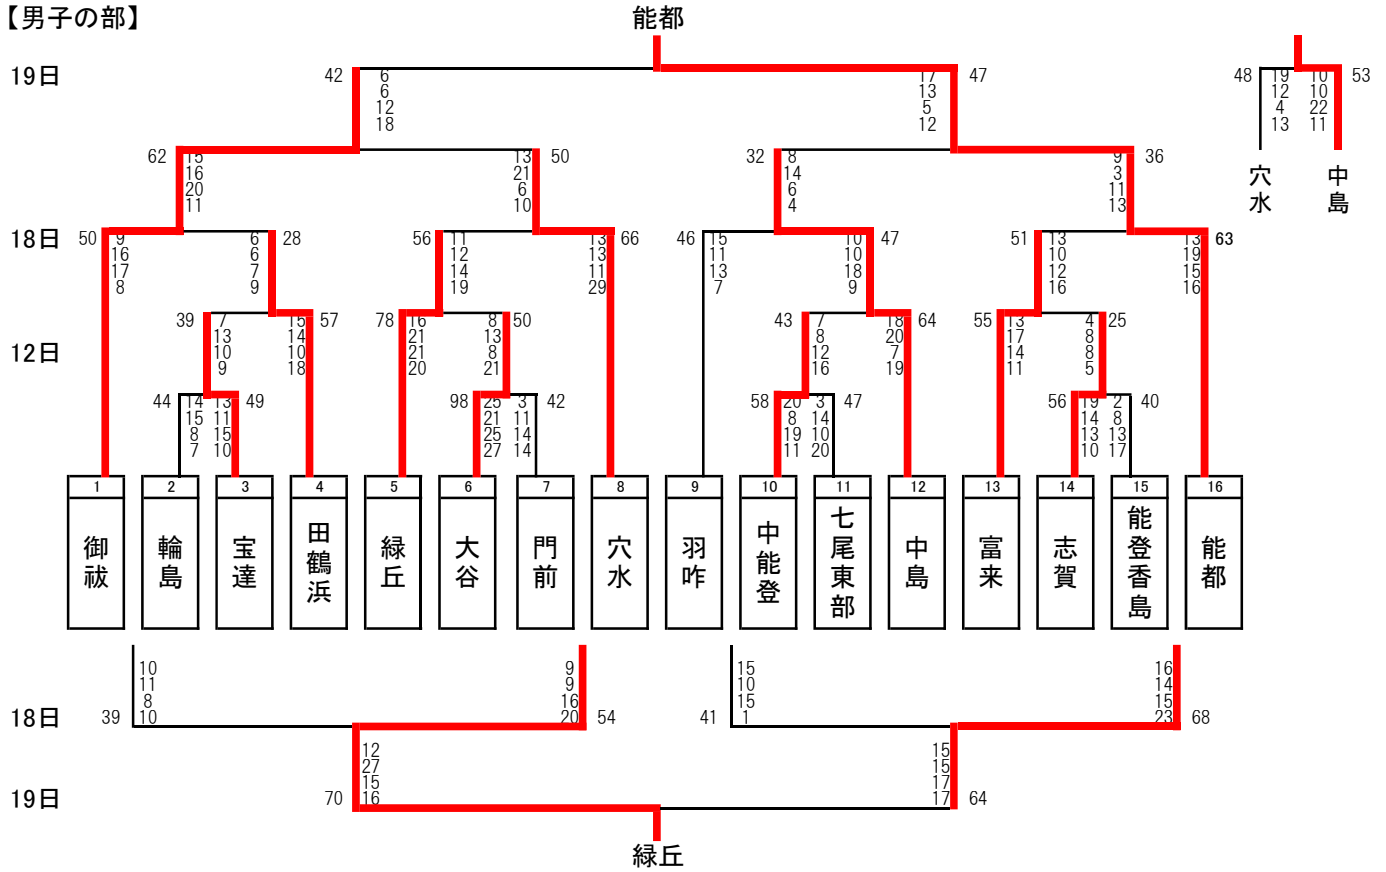

第68回能登地区中学校バスケットボール大会 兼 県体予選会

【男子の部】

【女子の部】

【大会結果】

- 男子の部 1位 能都 2位 御祓 3位 中島 穴水 [県大会出場校] 能都, 御祓, 中島, 穴水, 緑丘
- 女子の部 1位 輪島 2位 田鶴浜 3位 能登香島 七尾東部 [県大会出場校] 輪島, 田鶴浜, 能登香島, 七尾東部, 小木