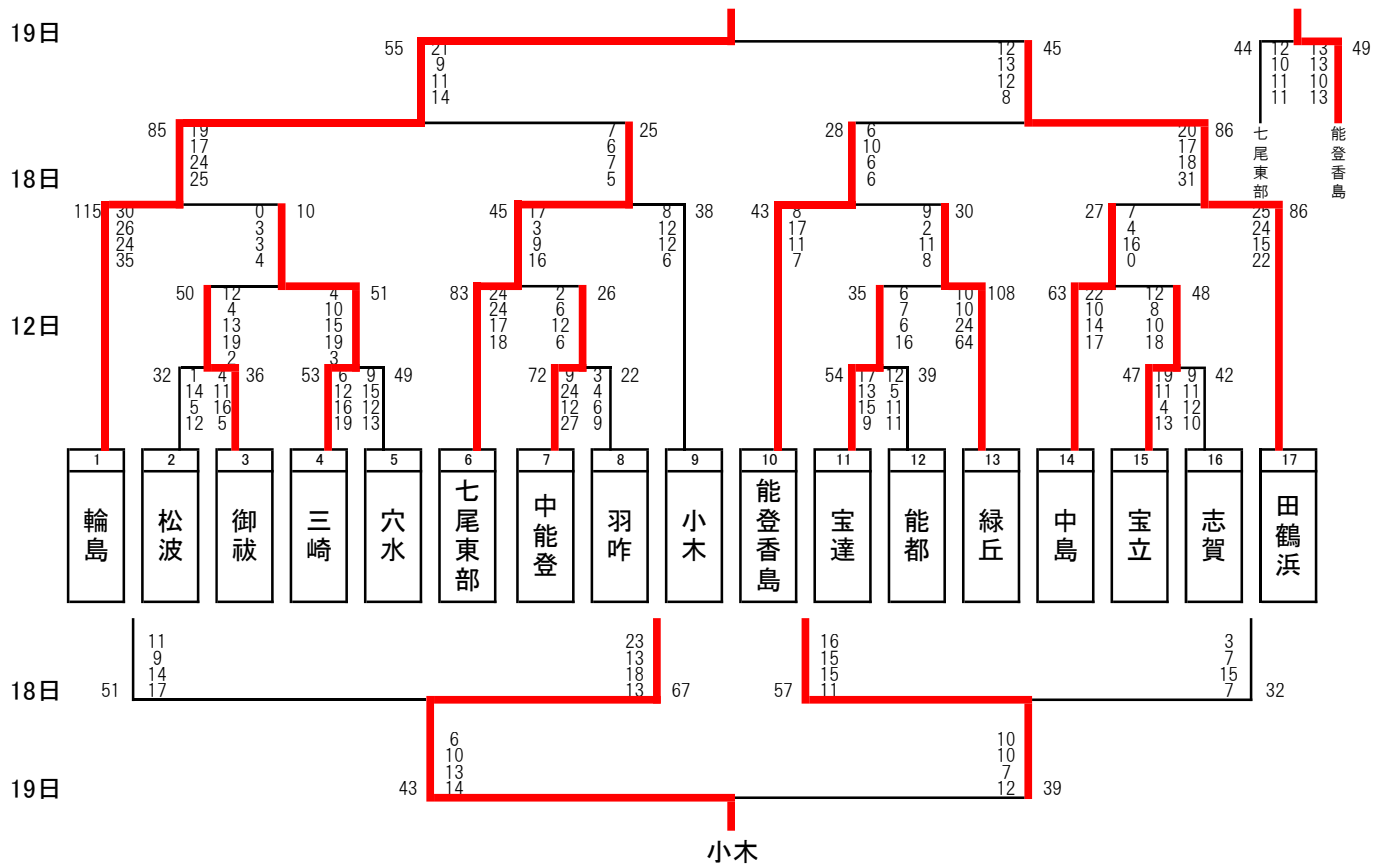

第68回能登地区中学校バスケットボール大会 兼 県体予選会

【男子の部】

【女子の部】

【大会結果】

- 男子の部 1位 能都 2位 御祓 3位 中島 穴水 [県大会出場校] 能都, 御祓, 中島, 穴水, 緑丘
- 女子の部 1位 輪島 2位 田鶴浜 3位 能登香島 七尾東部 [県大会出場校] 輪島, 田鶴浜, 能登香島, 七尾東部, 小木