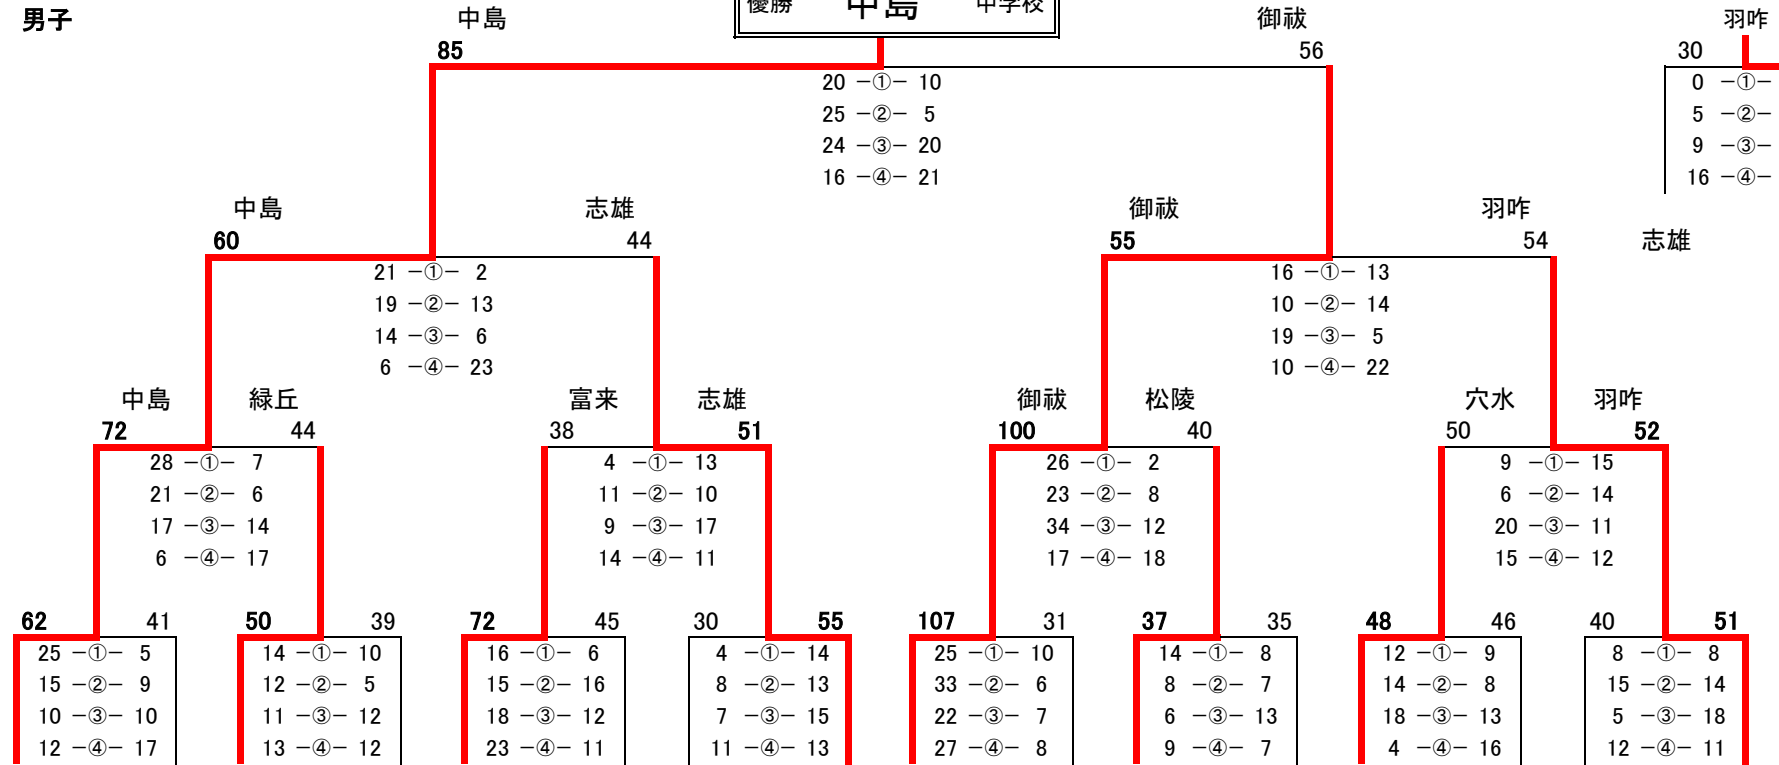

男子

優勝 **中島** 中学校

代表順位決定戦

羽咋

30	50
0 -①- 16	
5 -②- 12	
9 -③- 9	
16 -④- 13	

志雄

羽咋

- | | | | | | | | | | | | | | | | |
|-------|-------|-------|-------|-------|-------|-------|-------|-------|-------|-------|-------|-------|-------|-------|-------|
| 1 | 2 | 3 | 4 | 5 | 6 | 7 | 8 | 9 | 10 | 11 | 12 | 13 | 14 | 15 | 16 |
| 中 | 能 | 緑 | 上 | 富 | 中 | 押 | 志 | 御 | 大 | 松 | 門 | 穴 | 能 | 七 | 羽 |
| 島 | 都 | 丘 | 野 | 来 | 登 | 水 | 雄 | 祓 | 谷 | 陵 | 前 | 水 | 登 | 尾 | 咋 |
| (七尾市) | (鳳珠郡) | (珠洲市) | (輪島市) | (羽咋郡) | (鹿島郡) | (羽咋郡) | (羽咋郡) | (七尾市) | (珠洲市) | (輪島市) | (輪島市) | (鳳珠郡) | (七尾市) | (七尾市) | (羽咋市) |

第47回 全能登中学校新人バスケットボール大会輪島大会

平成25年10月19日(土)・20日(日)

一本松総合運動公園体育館サンアリーナ
輪島市総合体育館