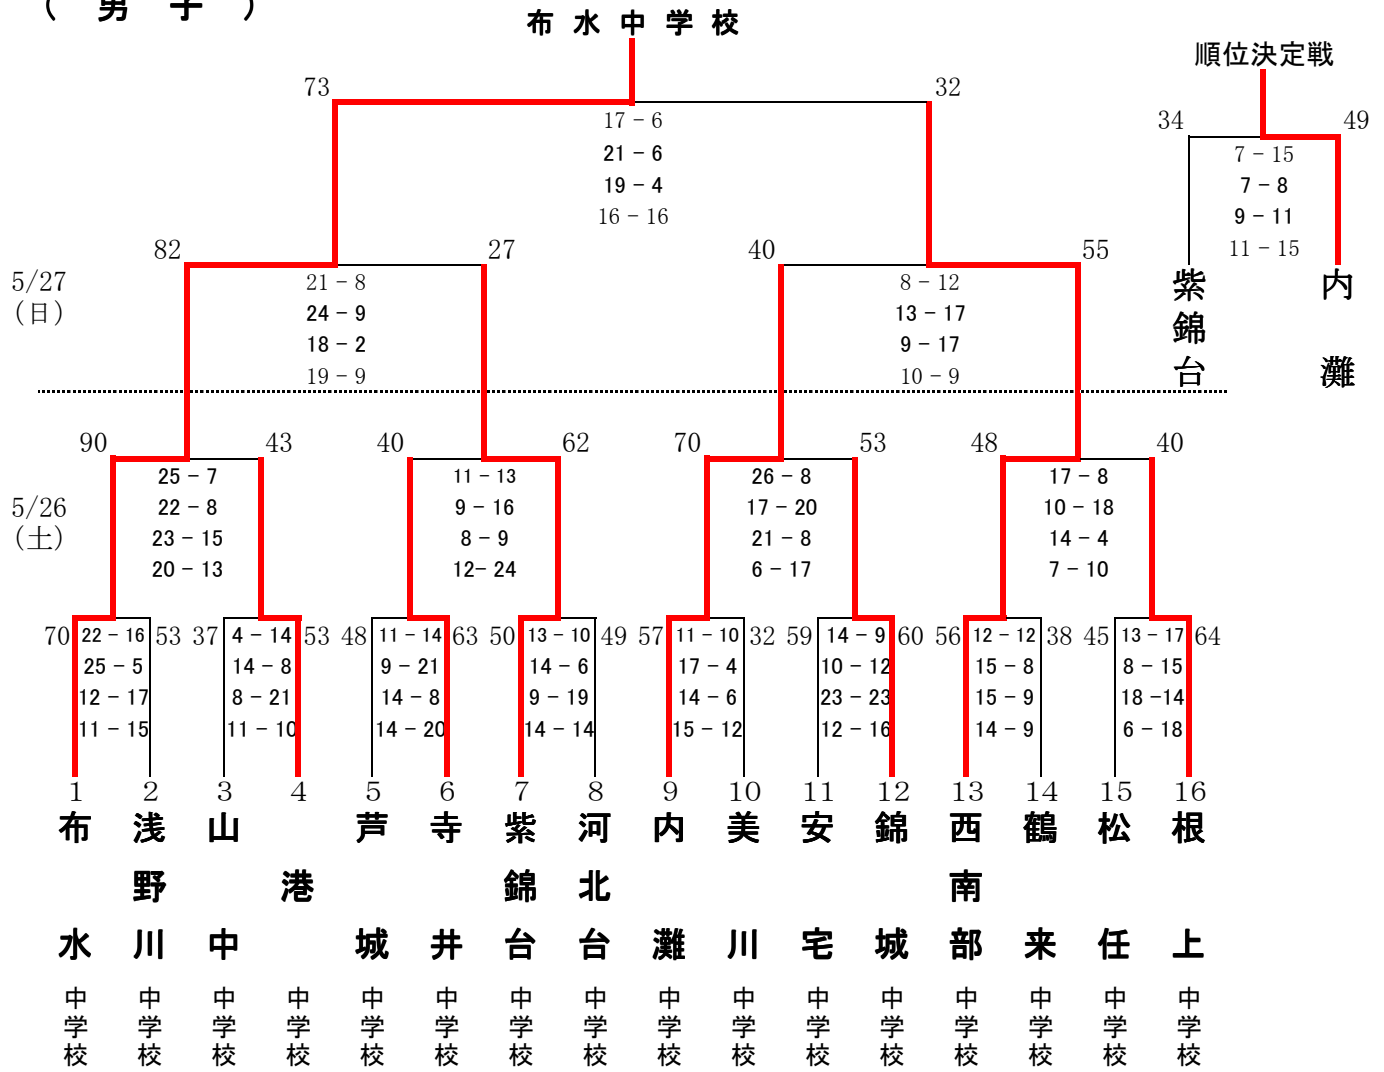

平成24年度 第15回加賀地区中学校バスケットボールあさがお大会 組み合わせ

A、Bコート 加賀市スポーツセンター
C、Dコート 山中健民体育館

(男子)

(女子)