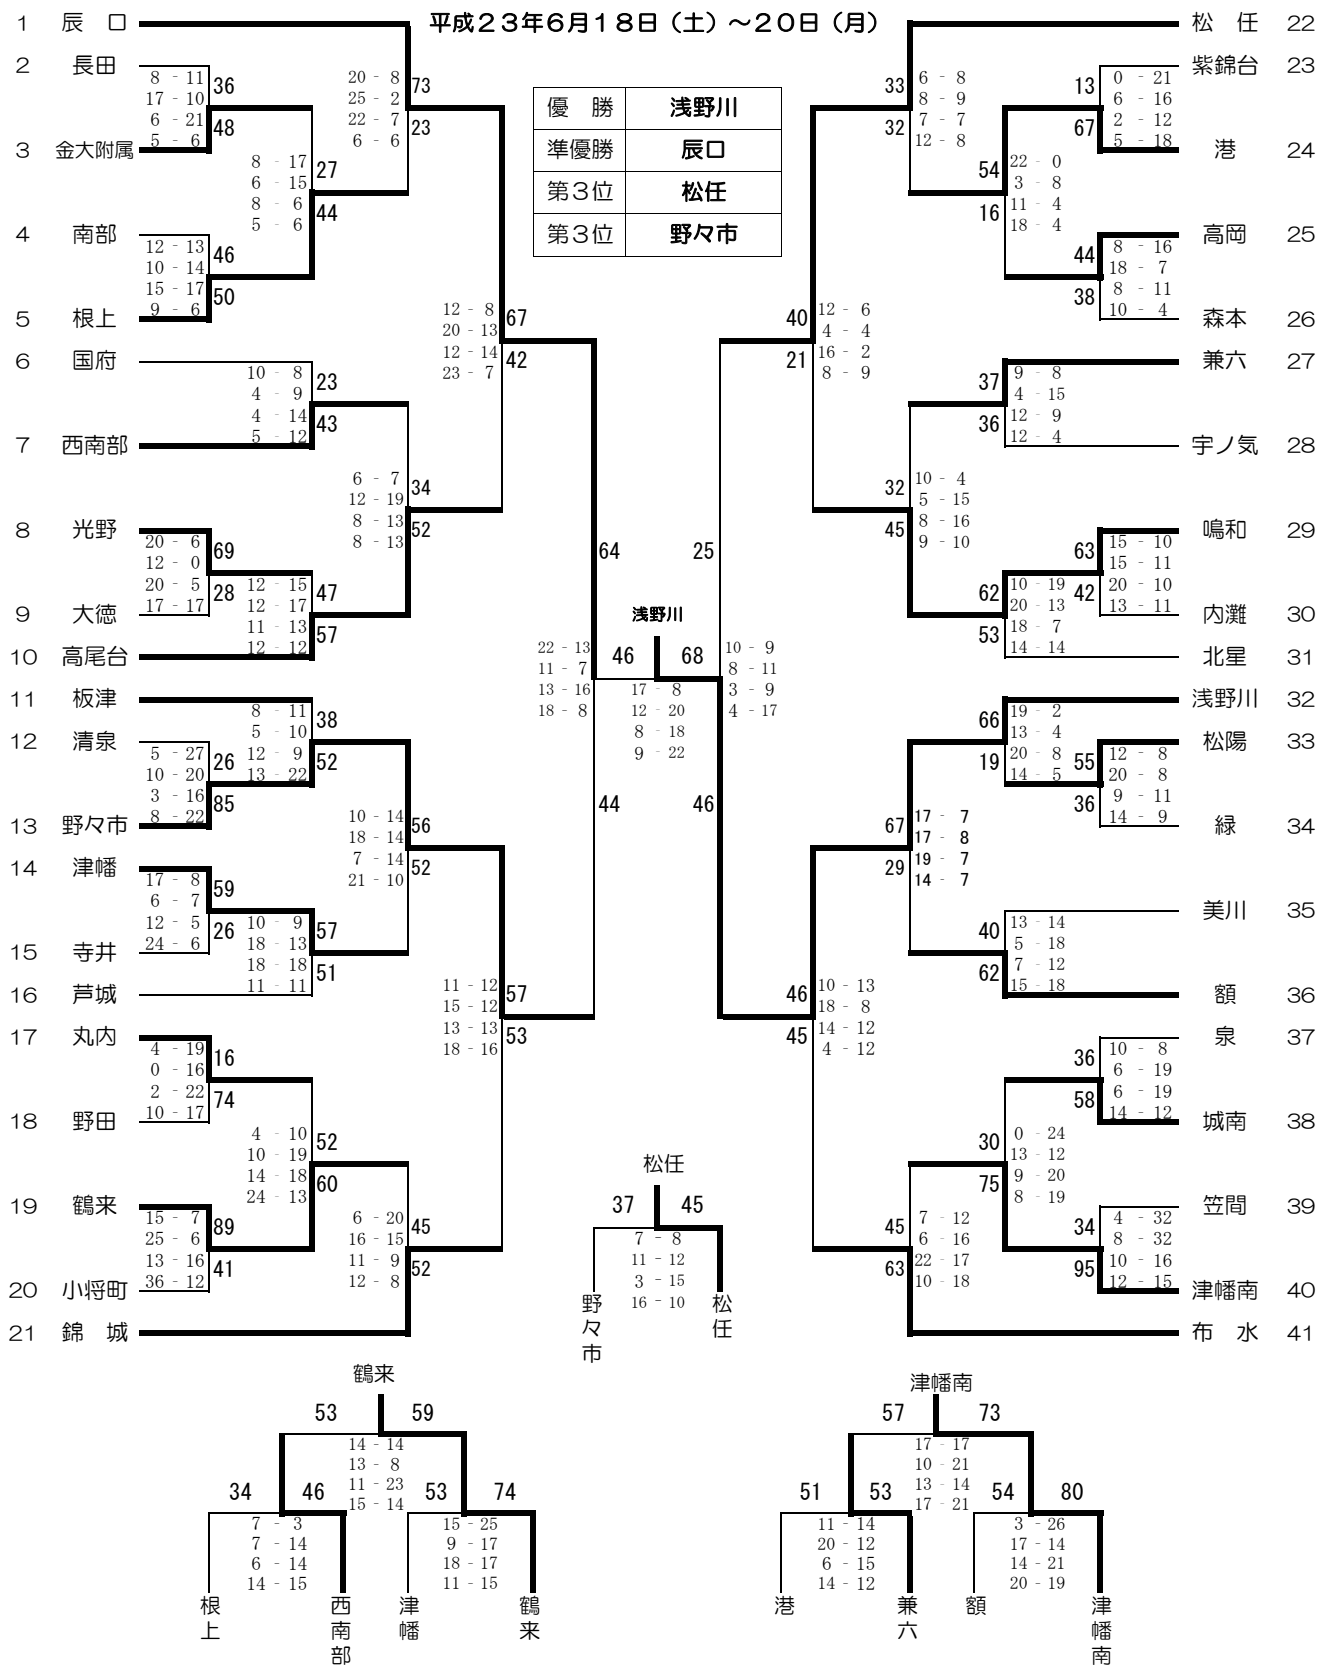

平成23年度 加賀地区中学校体育大会兼県体予選会 バスケットボール競技 試合結果

男子

平成23年6月18日(土)~20日(月)

県体出場校(男子): 布水、西南部、根上、鳴和、鶴来、北鳴、板津、津幡、長田、金大附属

平成23年度 加賀地区中学校体育大会兼県体予選会 バスケットボール競技 試合結果  
女子

県体出場校(女子)：浅野川、辰口、松任、野々市、高尾台、錦城、鳴和、布水、鶴来、津幡南

平成23年度加賀地区中学校体育大会兼県体予選会バスケットボール競技 結果