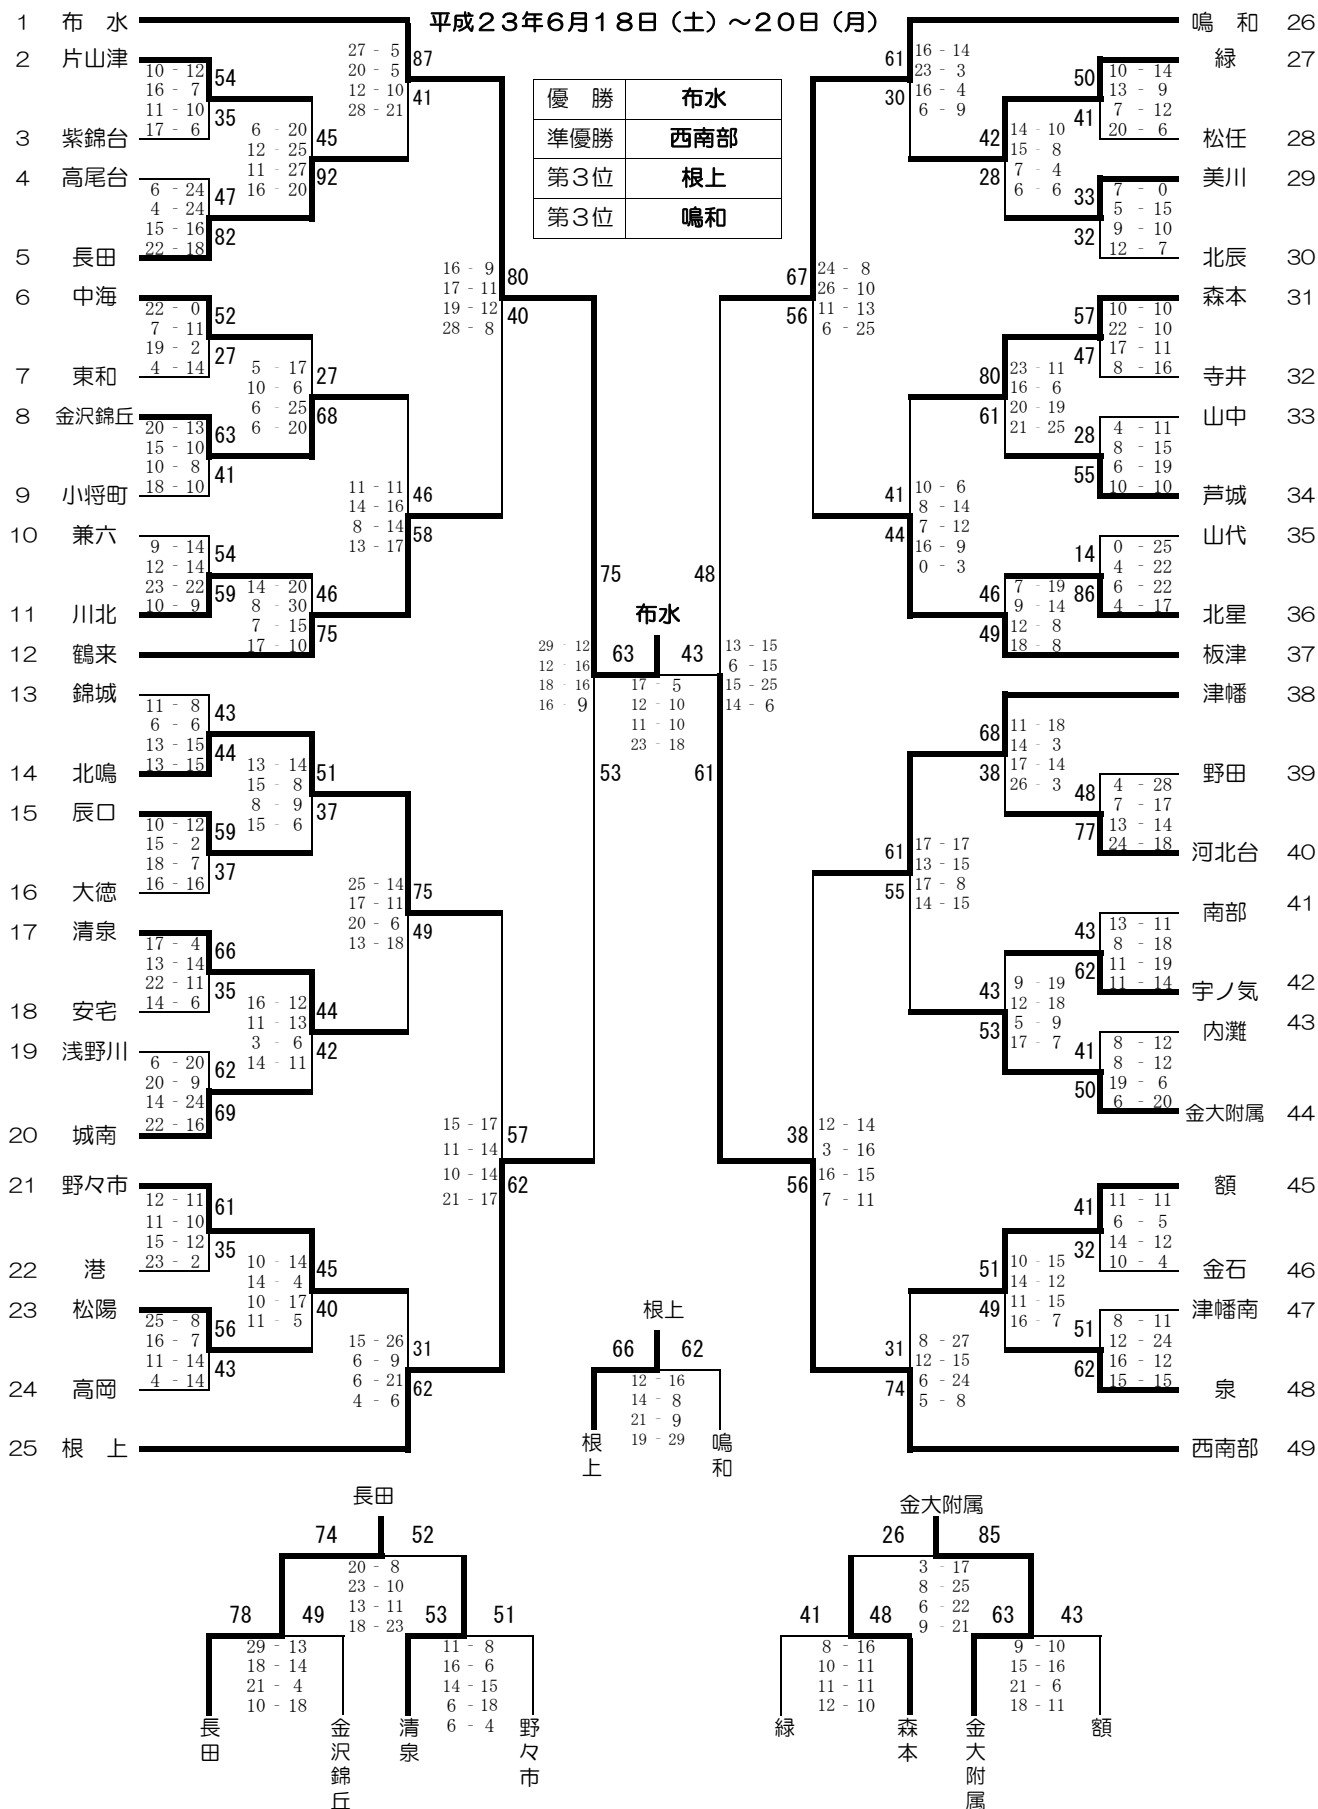

平成23年度 加賀地区中学校体育大会兼県体予選会 バスケットボール競技 試合結果

男子

平成23年6月18日(土)~20日(月)

県体出場校(男子): 布水、西南部、根上、鳴和、鶴来、北鳴、板津、津幡、長田、金大附属

平成23年度 加賀地区中学校体育大会兼県体予選会 バスケットボール競技 試合結果  
女子

県体出場校(女子)：浅野川、辰口、松任、野々市、高尾台、錦城、鳴和、布水、鶴来、津幡南

平成23年度加賀地区中学校体育大会兼県体予選会バスケットボール競技 結果