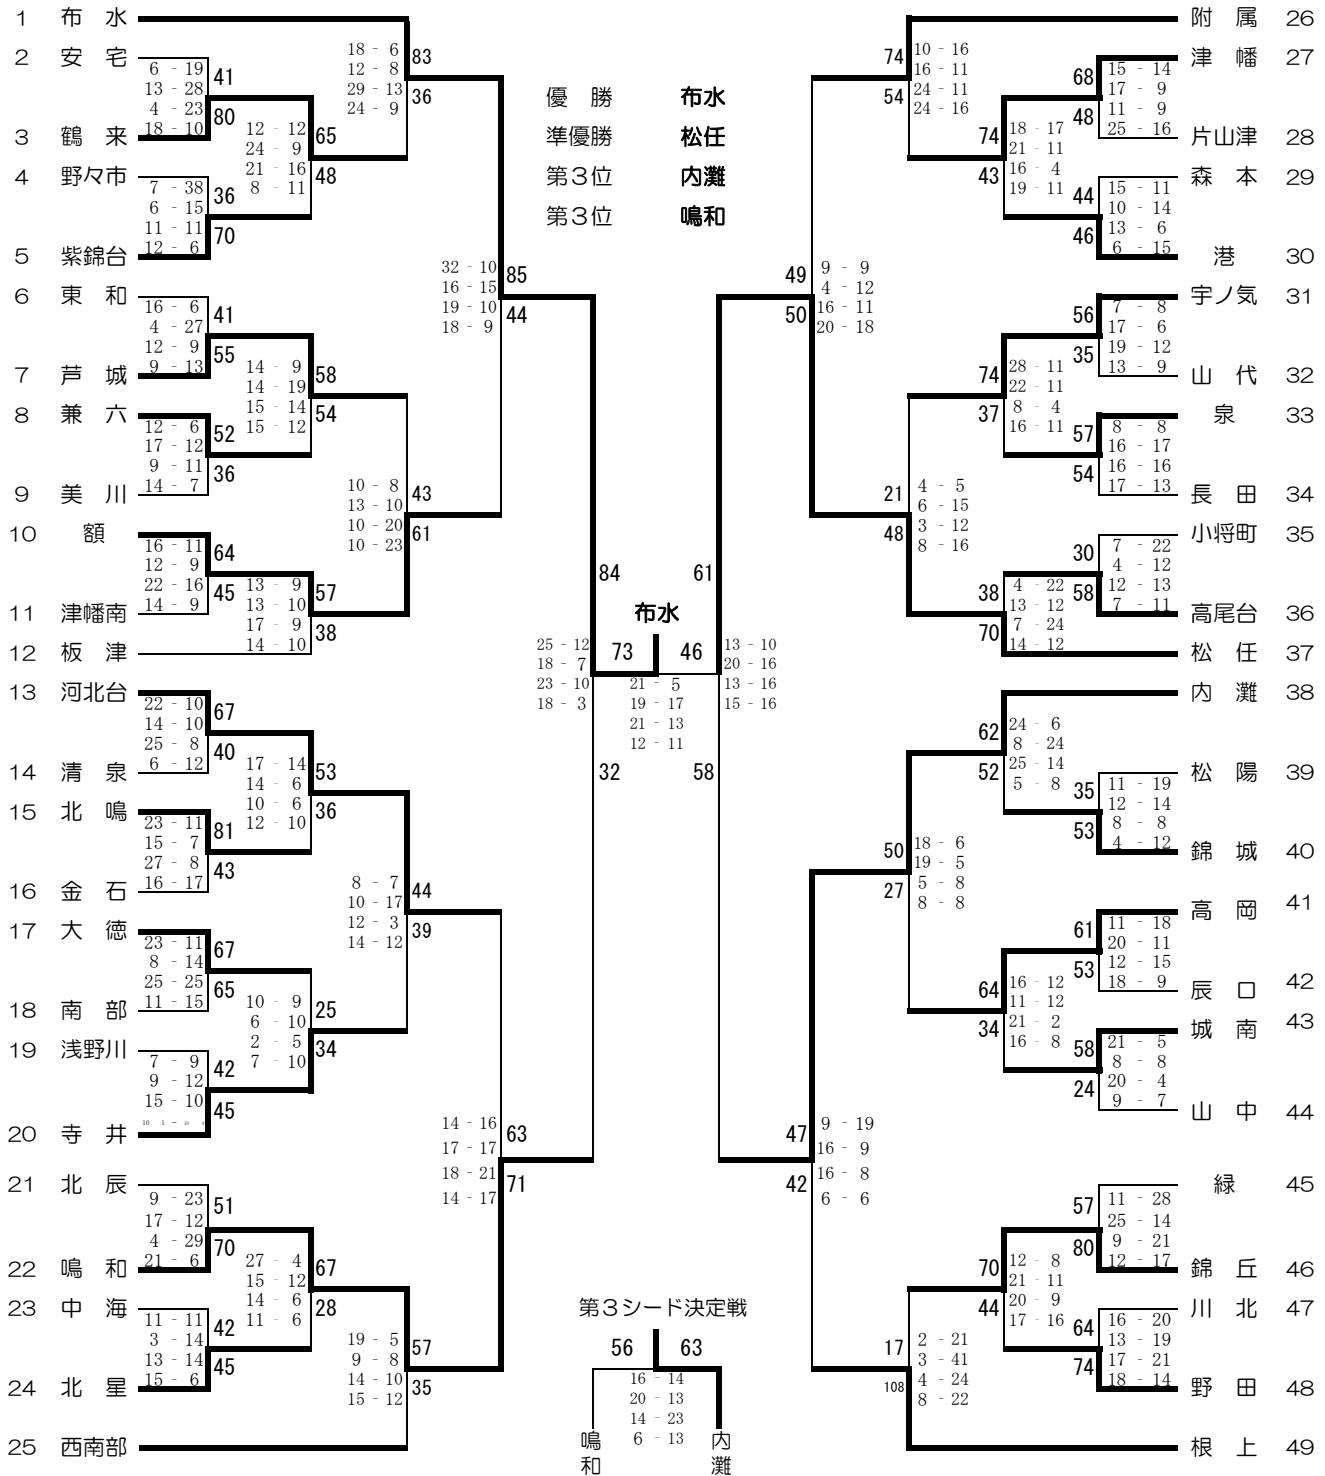

平成22年度 加賀地区中学校体育大会兼県体予選会 バスケットボール競技 試合結果 男子

県体出場校（男子）額中学校、河北台中学校、附属中学校、根上中学校、鶴来中学校、宇ノ気中学校、布水中学校、鳴和中学校、松任中学校、内灘中学校

平成22年度 加賀地区中学校体育大会兼県体予選会 バasketボール競技 試合結果
女子

県体出場校(女子) 野田中学校、錦城中学校、浅野川中学校、西南部中学校、野々市中学校、高尾台中学校、美川中学校、鶴来中学校、辰口中学校、松任中学校