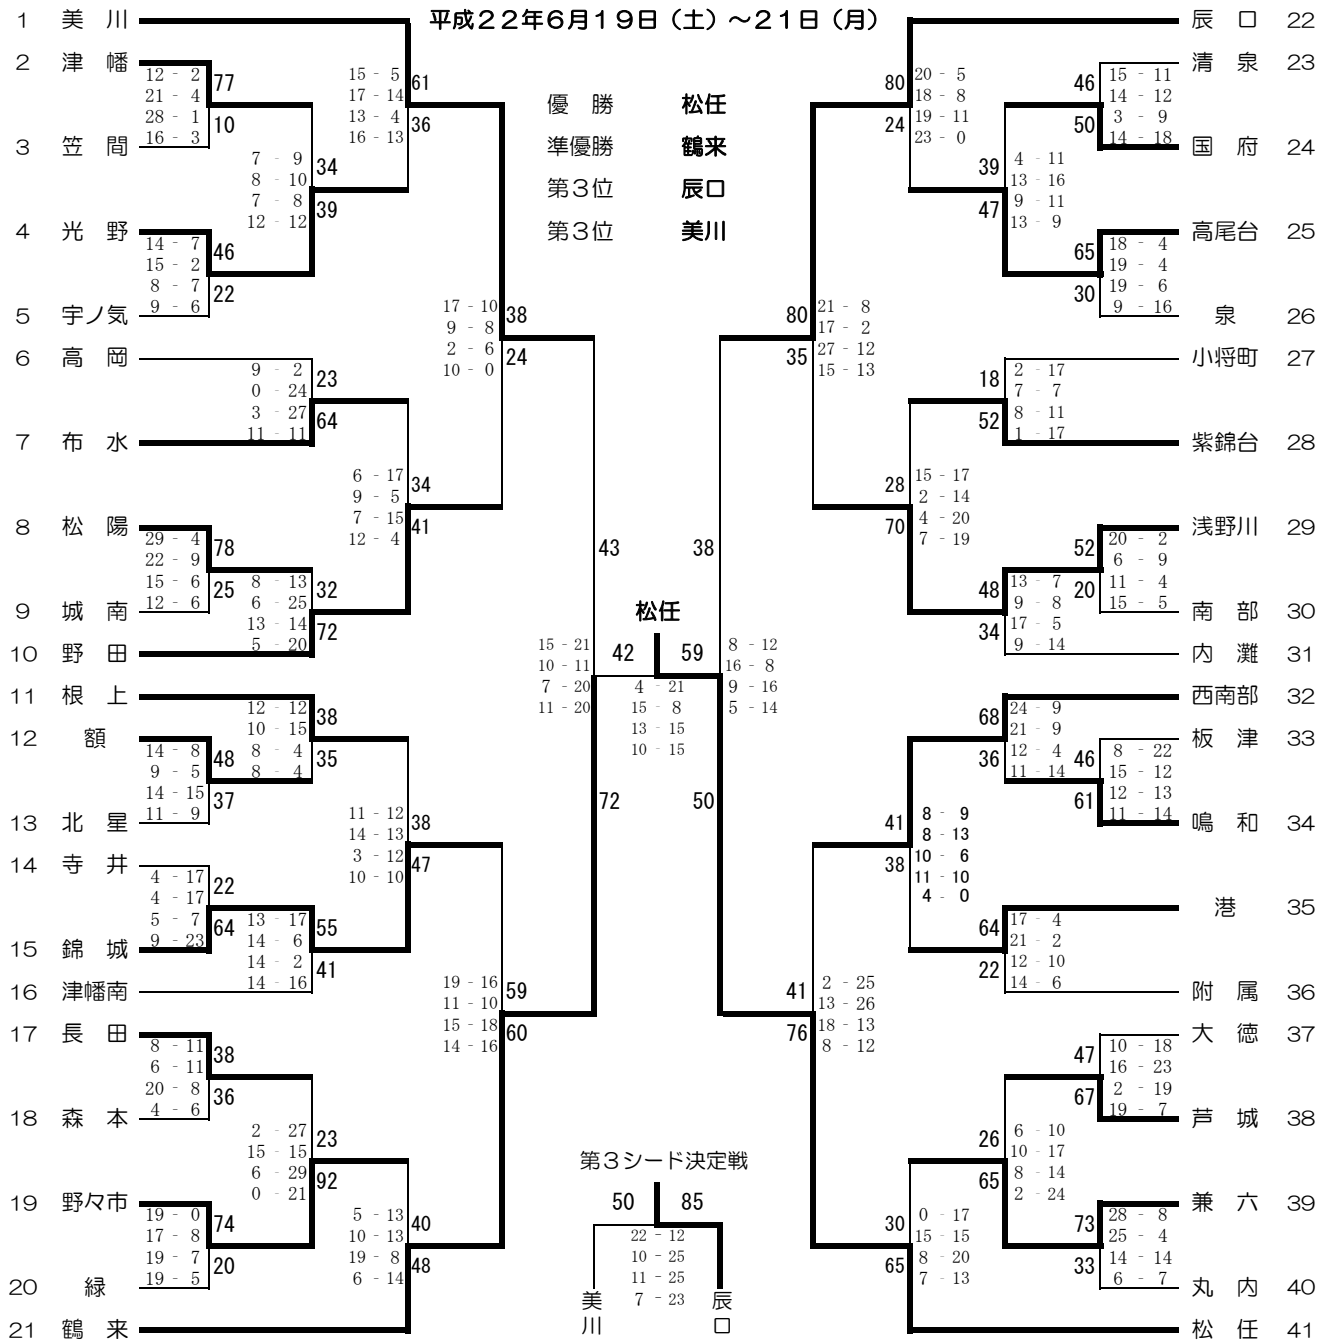

平成22年度 加賀地区中学校体育大会兼県体予選会 バスケットボール競技 試合結果 男子

県体出場校（男子）額中学校、河北台中学校、附属中学校、根上中学校、鶴来中学校、宇ノ気中学校、布水中学校、鳴和中学校、松任中学校、内灘中学校

平成22年度 加賀地区中学校体育大会兼県体予選会 バasketボール競技 試合結果
女子

県体出場校(女子) 野田中学校、錦城中学校、浅野川中学校、西南部中学校、野々市中学校、高尾台中学校、美川中学校、鶴来中学校、辰口中学校、松任中学校