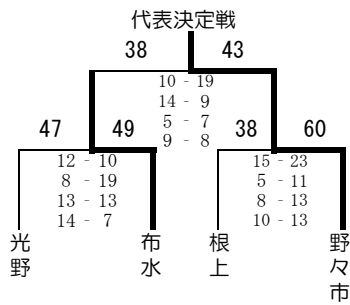

平成22年度 加賀地区中学校体育大会兼県体予選会 バスケットボール競技 試合結果 男子

県体出場校（男子）額中学校、河北台中学校、附属中学校、根上中学校、鶴来中学校、宇ノ気中学校、布水中学校、鳴和中学校、松任中学校、内灘中学校

平成22年度 加賀地区中学校体育大会兼県体予選会 バasketボール競技 試合結果
女子

県体出場校(女子) 野田中学校、錦城中学校、浅野川中学校、西南部中学校、野々市中学校、高尾台中学校、美川中学校、鶴来中学校、辰口中学校、松任中学校