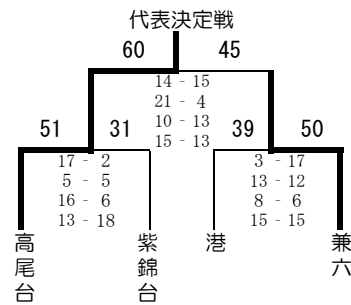

平成22年度 加賀地区中学校体育大会兼県体予選会 バスケットボール競技 試合結果 男子

県体出場校（男子）額中学校、河北台中学校、附属中学校、根上中学校、鶴来中学校、宇ノ気中学校、布水中学校、鳴和中学校、松任中学校、内灘中学校

平成22年度 加賀地区中学校体育大会兼県体予選会 バasketボール競技 試合結果
女子

県体出場校(女子) 野田中学校、錦城中学校、浅野川中学校、西南部中学校、野々市中学校、高尾台中学校、美川中学校、鶴来中学校、辰口中学校、松任中学校