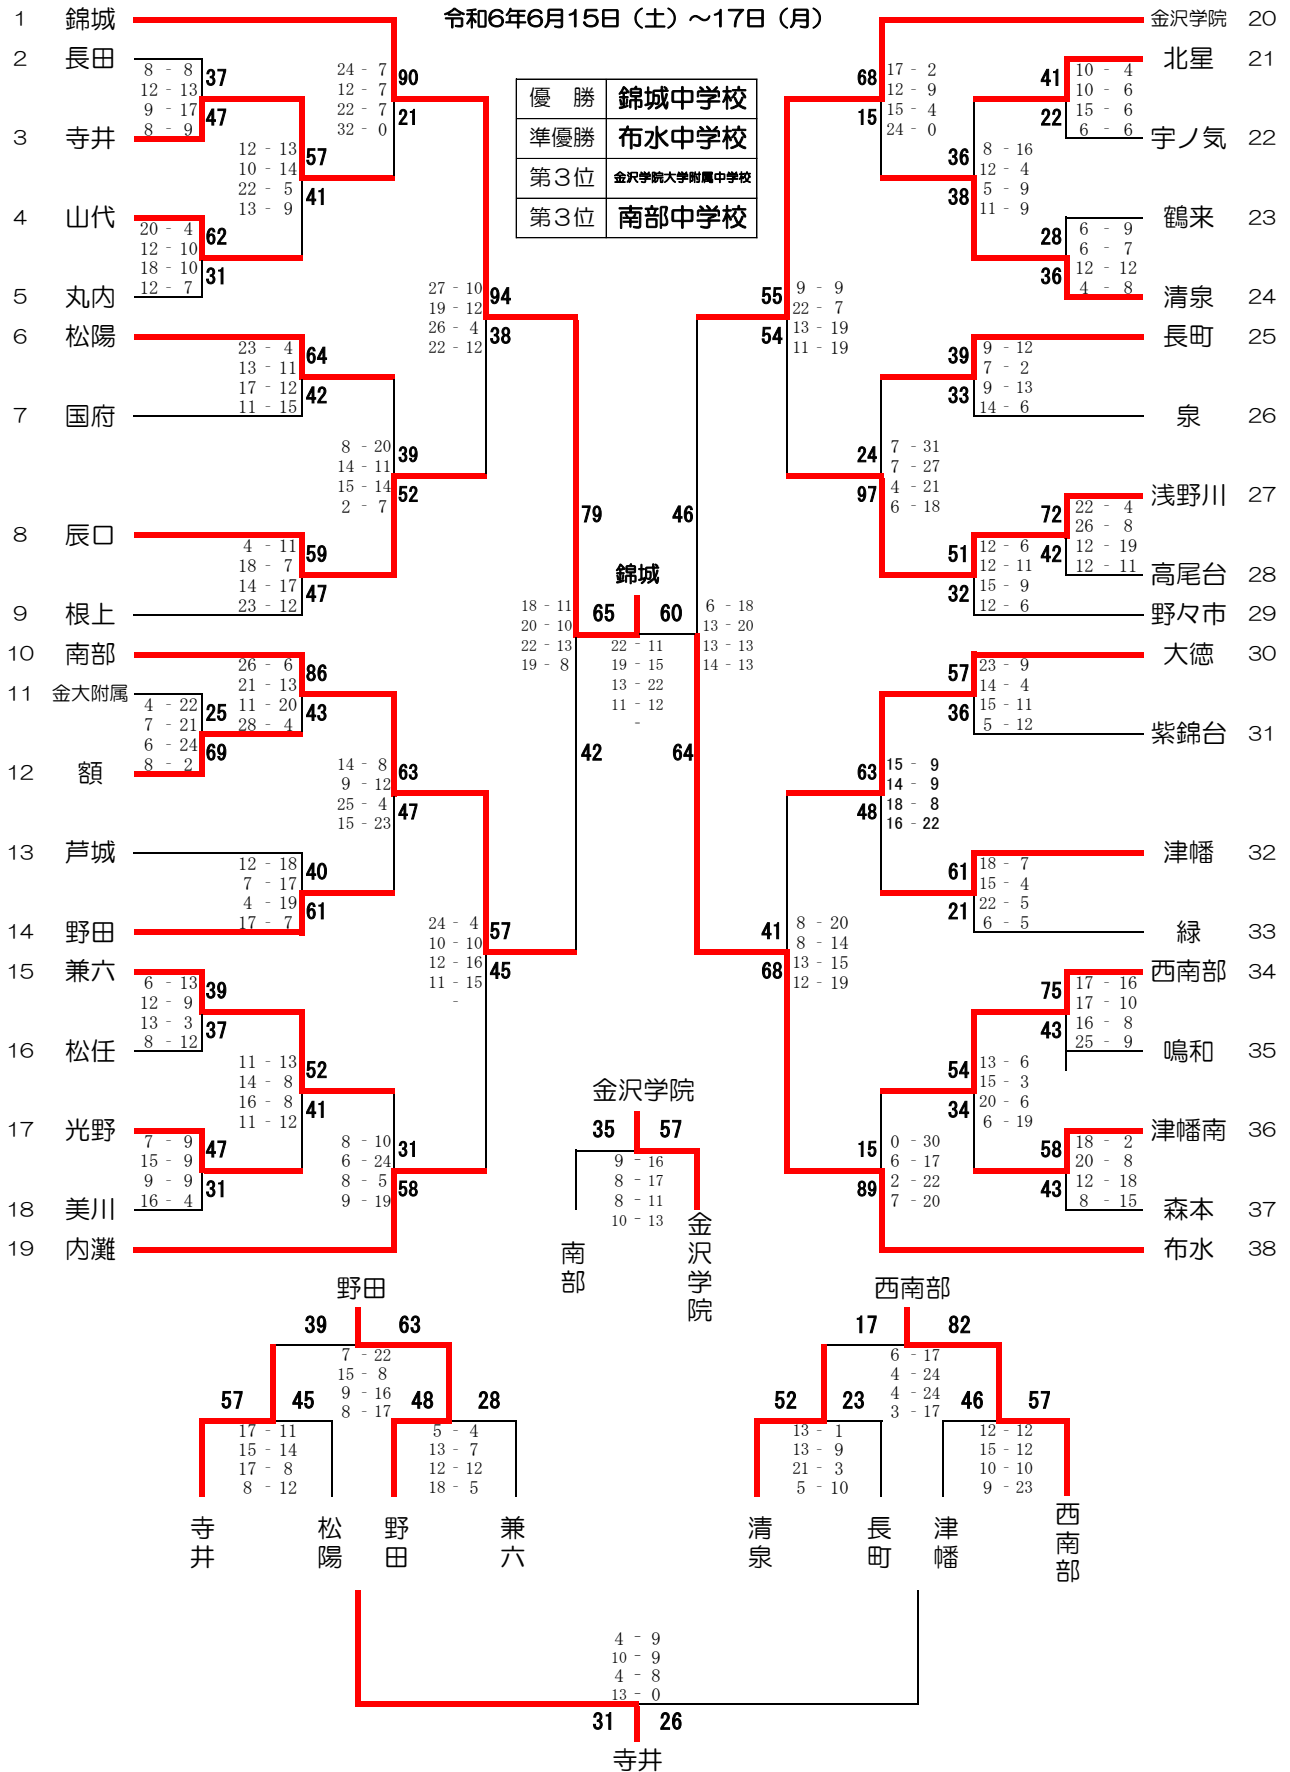

令和6年度 加賀地区中学校体育大会兼県体予選会 バスケットボール競技 組み合わせ

男子

令和6年6月15日(土)~17日(月)

県体出場校(男子)：金沢学院・布水・錦城・西南部・山代・兼六・松任・北鳴・高岡・根上・鳴和

令和6年度 加賀地区中学校体育大会兼県体予選会 バasketボール競技 組み合わせ
女子

令和6年6月15日(土)~17日(月)

県体出場校(女子): 錦城・布水・金沢学院・南部・辰口・内灘・浅野川・大徳・野田・西南部・寺井