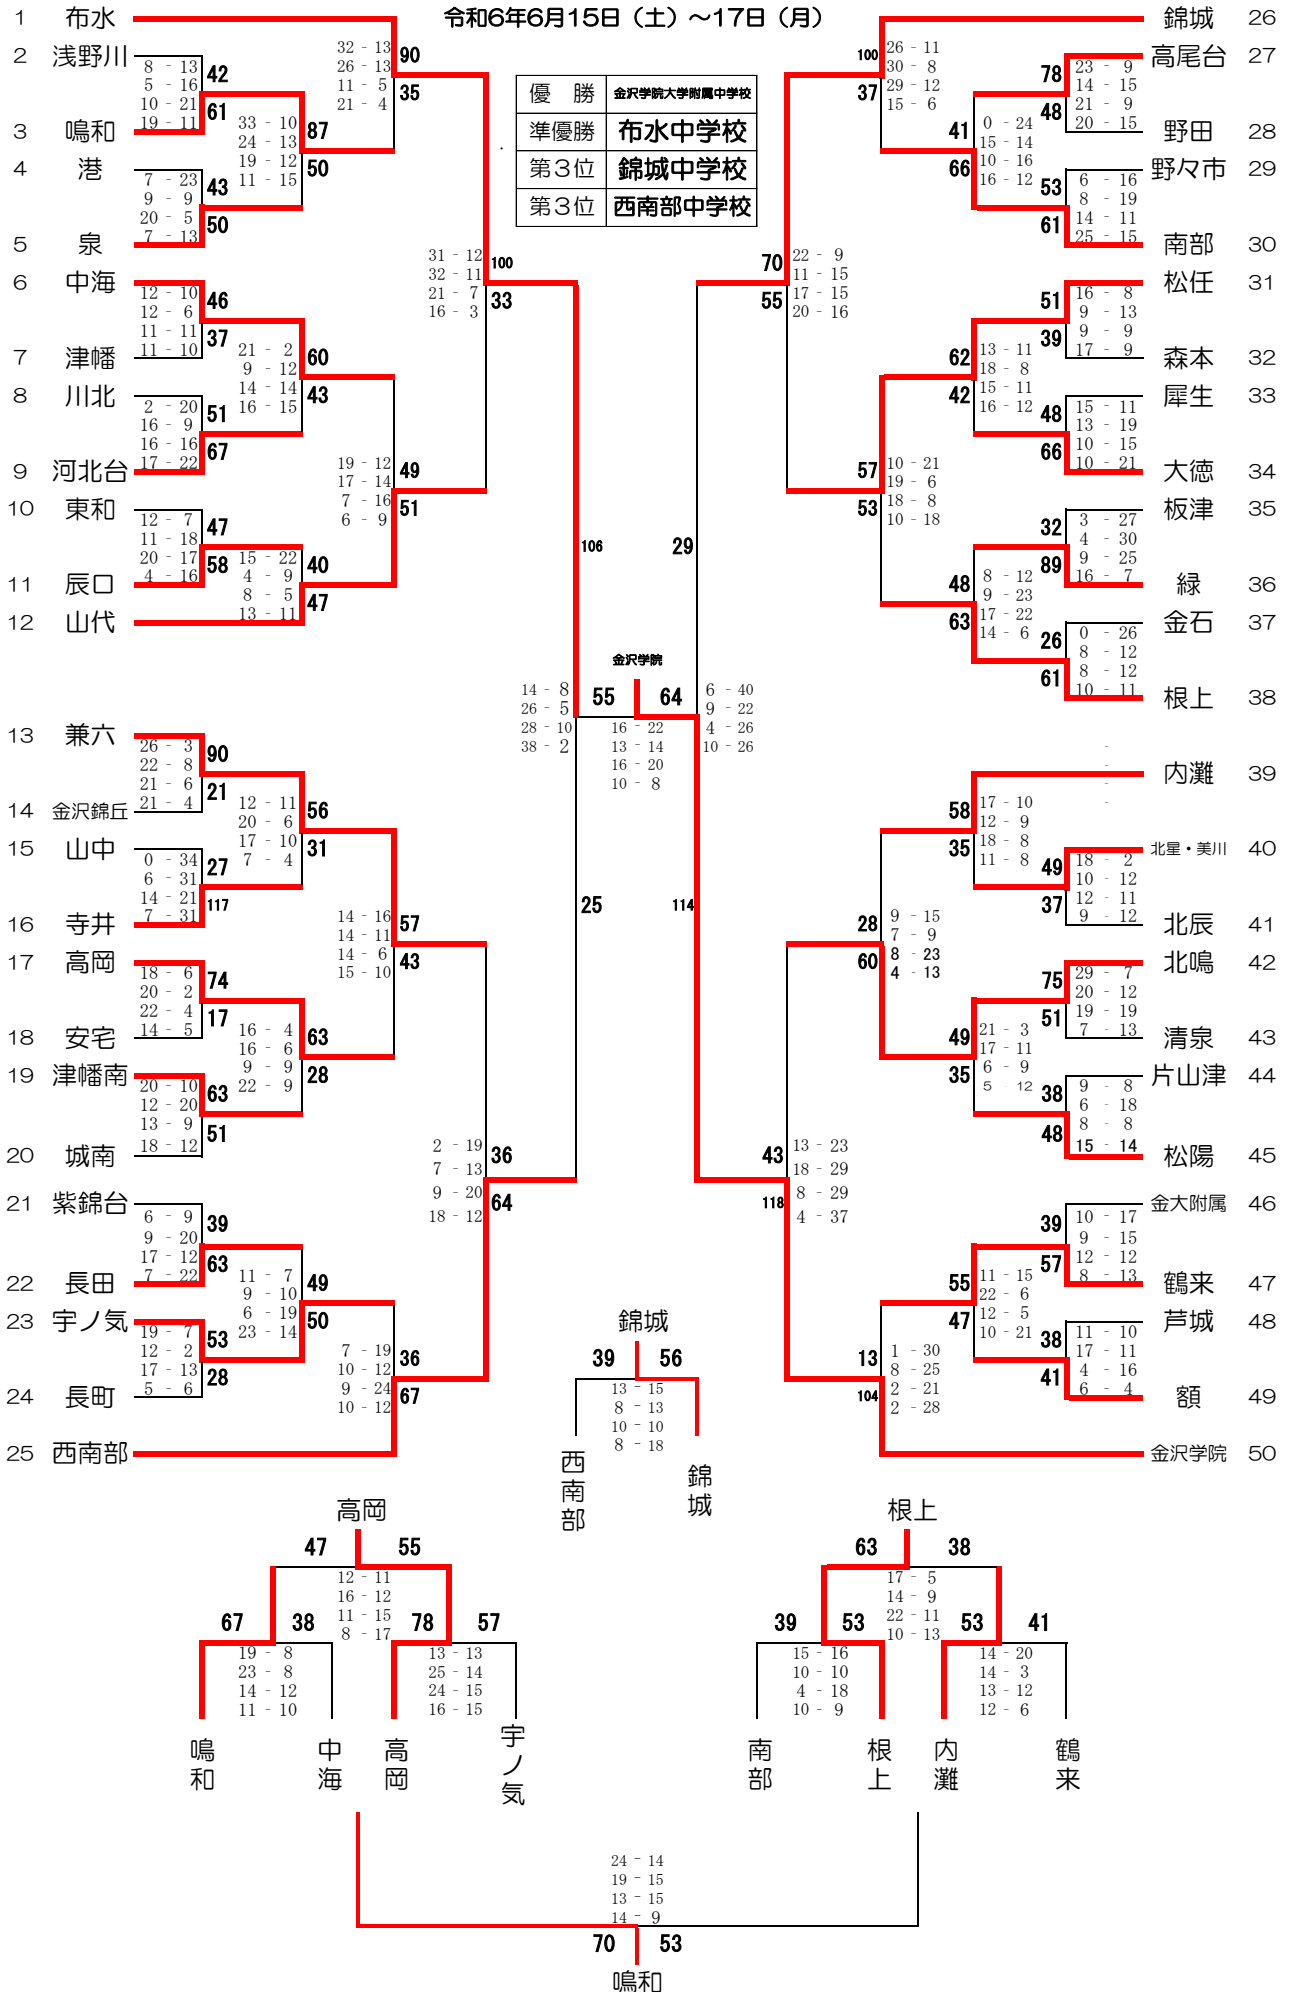

令和6年度 加賀地区中学校体育大会兼県体予選会 バスケットボール競技 組み合わせ

男子

令和6年6月15日(土)~17日(月)

県体出場校(男子)：金沢学院・布水・錦城・西南部・山代・兼六・松任・北鳴・高岡・根上・鳴和

令和6年度 加賀地区中学校体育大会兼県体予選会 バasketボール競技 組み合わせ
女子

令和6年6月15日(土)~17日(月)

県体出場校(女子): 錦城・布水・金沢学院・南部・辰口・内灘・浅野川・大徳・野田・西南部・寺井