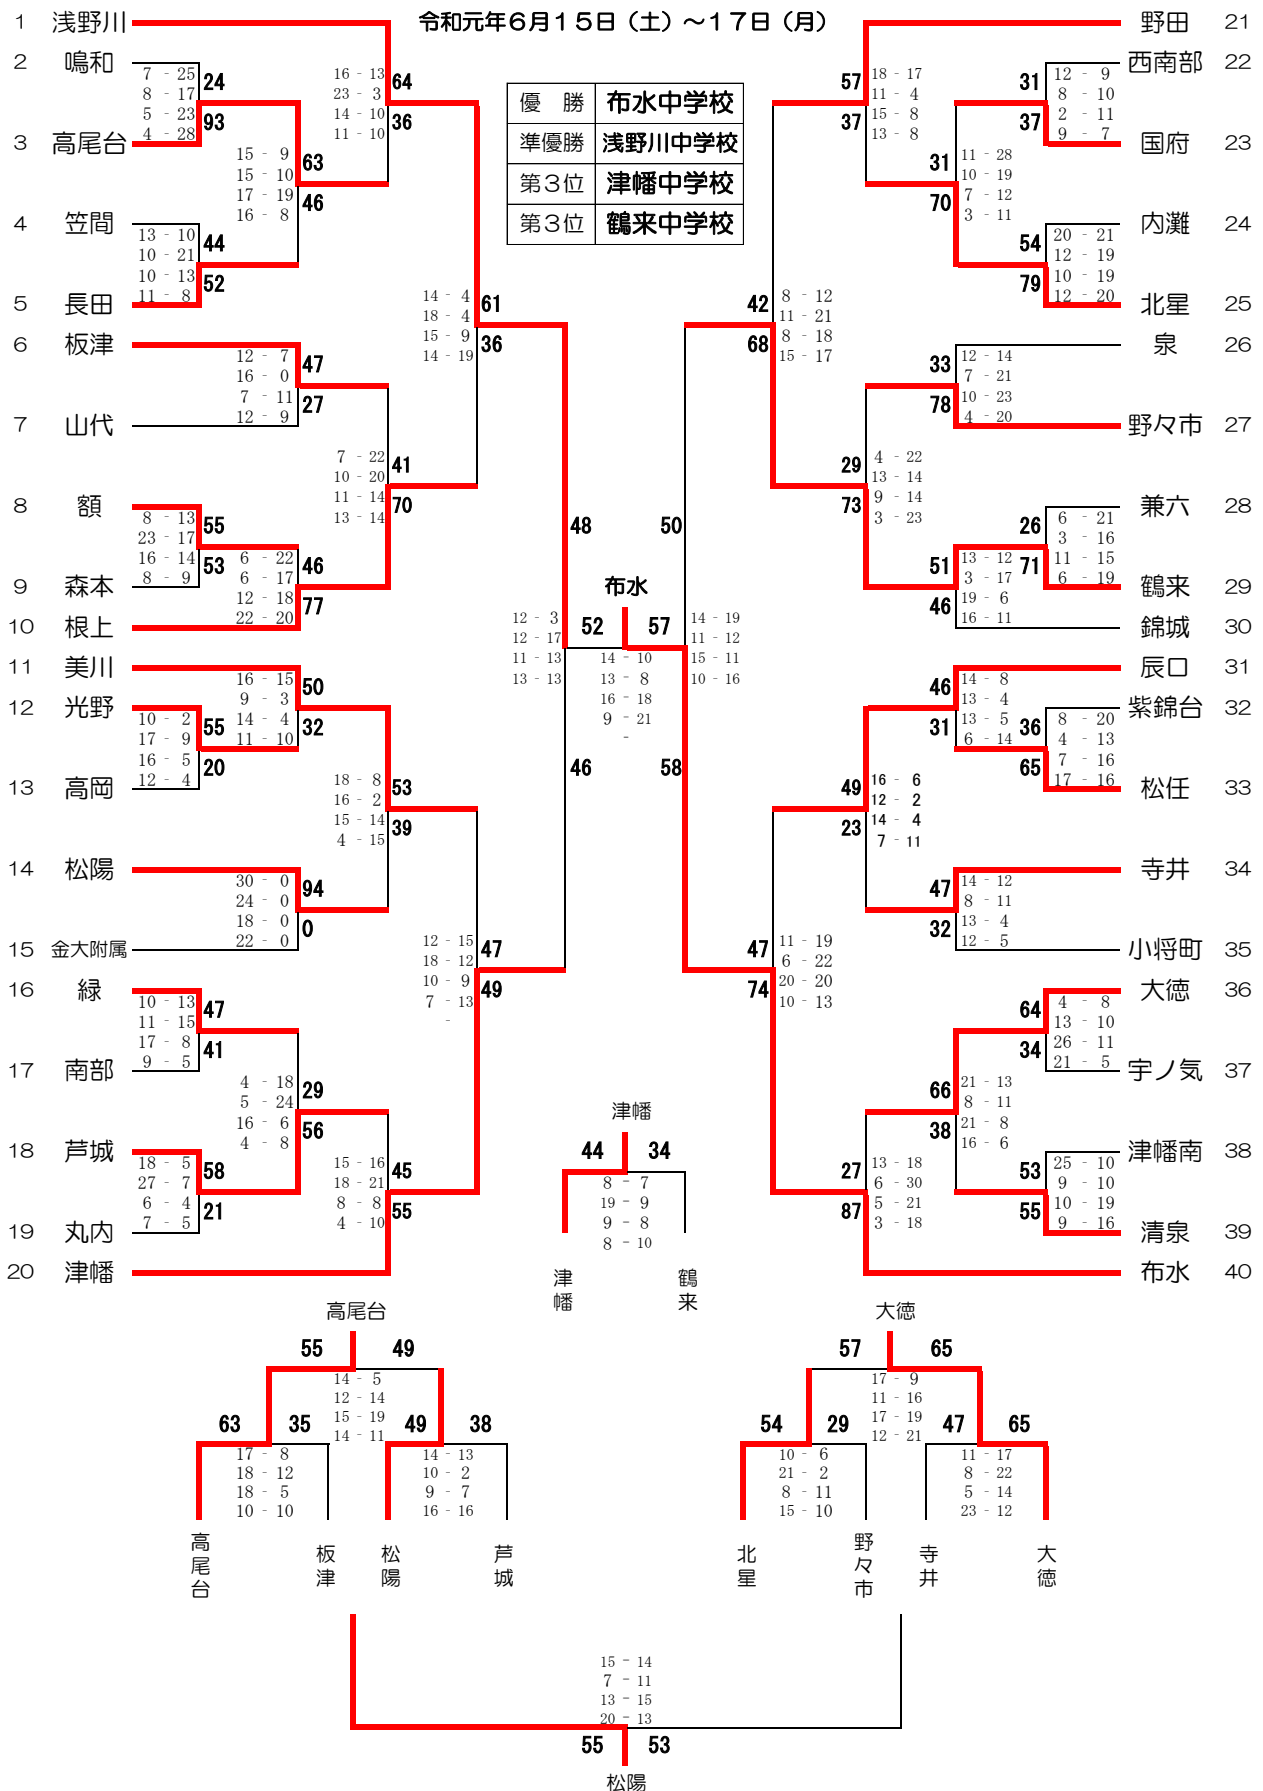

令和元年度 加賀地区中学校体育大会兼県体予選会 バスケットボール競技 試合結果
女子

県体出場校(女子)：布水・浅野川・津幡・鶴来・根上・美川・野田・辰口・高尾台・大徳・松陽