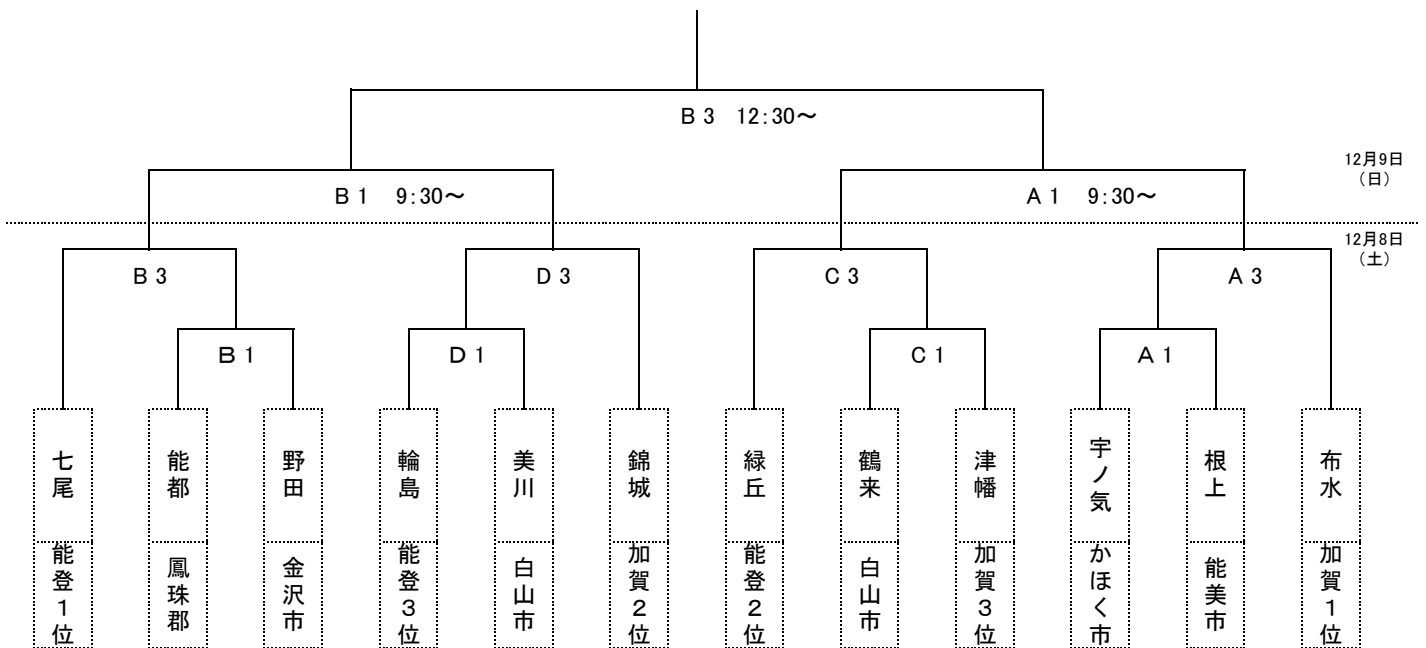

## 【男子】

A,B,C,D 金沢市総合体育館

1日目 試合開始時間

1 9:30~	4 14:00~
2 11:00~	
3 12:30~	

## 【女子】

A,B,C,D 金沢市総合体育館

1日目 試合開始時間

1 9:30~	4 14:00~
2 11:00~	
3 12:30~	