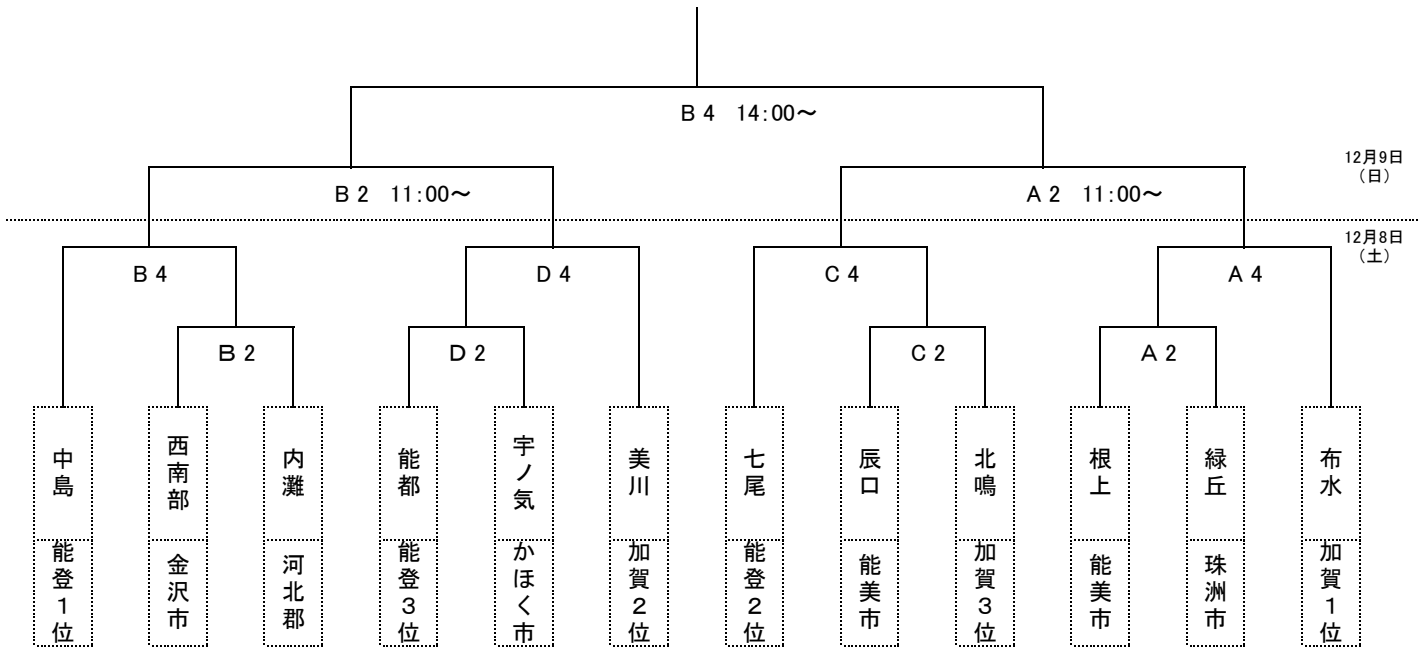

第38回 石川県中学校選抜バスケットボール大会 組み合わせ

【男子】

A,B,C,D 金沢市総合体育館

1日目 試合開始時間

1 9:30~	4 14:00~
2 11:00~	
3 12:30~