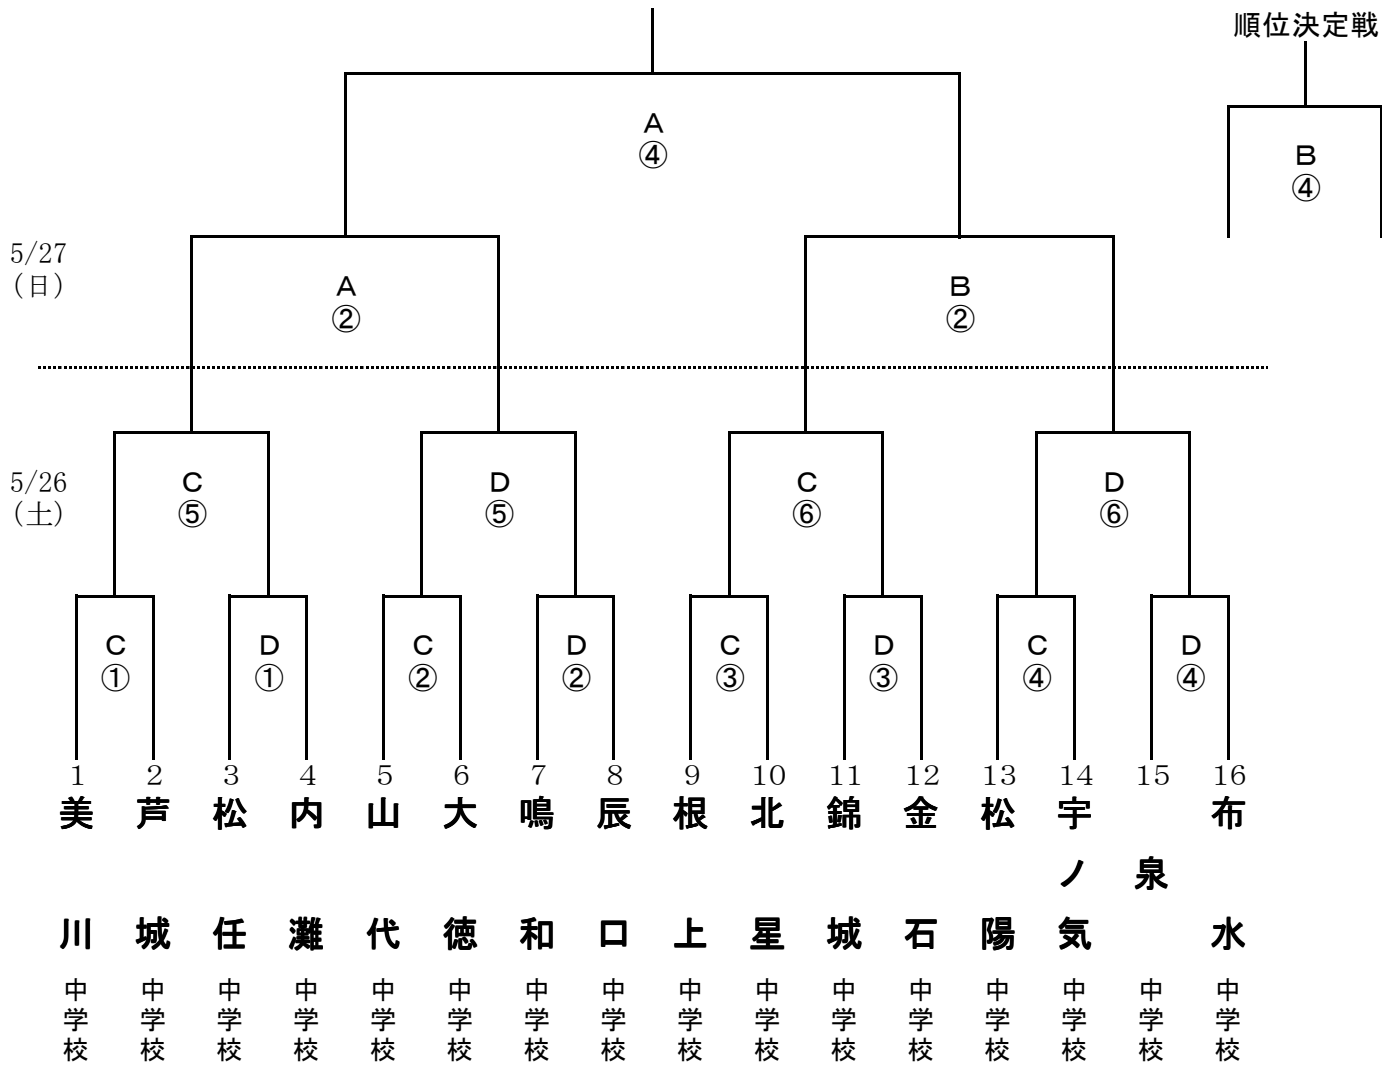

平成30年度 第21回加賀地区中学校バスケットボールあさがお大会 組み合わせ

A、Bコート 松任総合運動公園体育館
C、Dコート 美川スポーツセンター

(男子)

優 勝

順位決定戦

1日目	
①	9:00 ~
②	10:20 ~
③	11:40 ~
④	13:00 ~
⑤	14:20 ~
⑥	15:50 ~
2日目	
①	9:30 ~
②	11:00 ~
③	12:30 ~
④	14:00 ~

(女子)

優 勝

順位決定戦