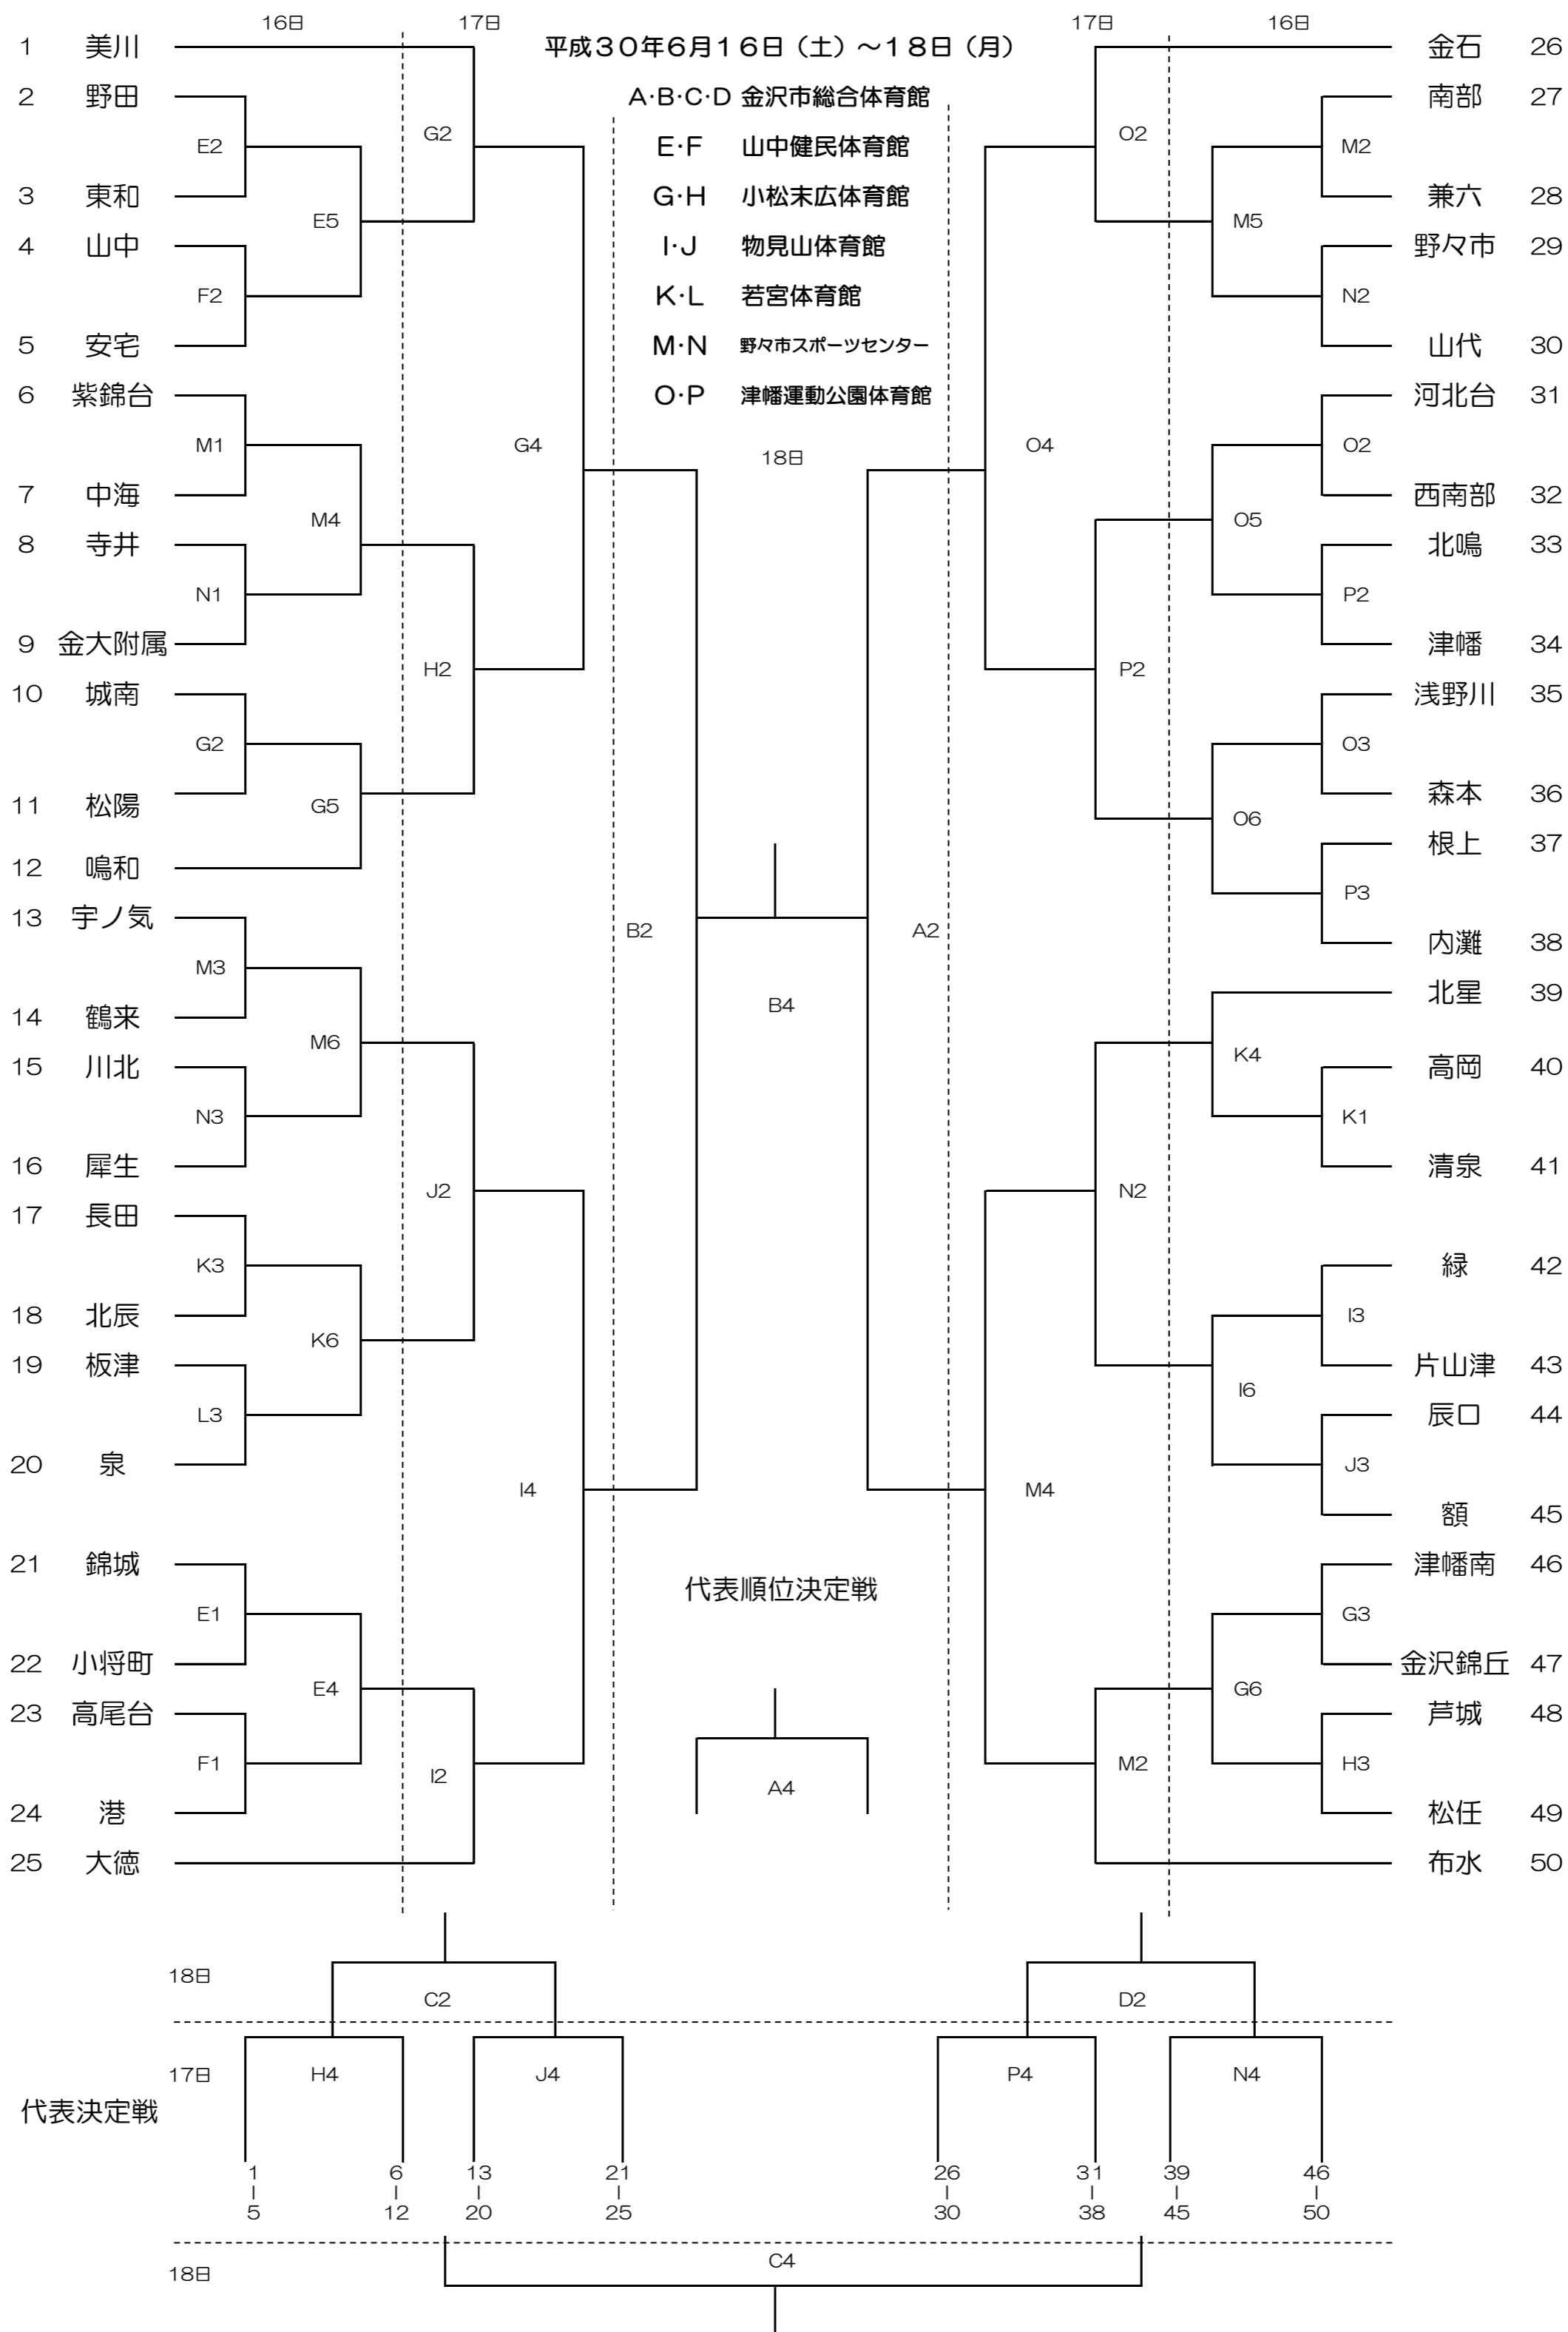

平成30年度 加賀地区中学校体育大会兼県体予選会 バスケットボール競技 組み合わせ

男子

16日	①8:45	②10:15	③11:45	④13:15	⑤14:45	⑥16:15
17日	①9:00	②11:00	③12:30	④14:00		
18日	①9:30	②11:00	③12:30	④14:00		

平成30年度 加賀地区中学校体育大会兼県体予選会 バスケットボール競技 組み合わせ

女子

16日	①8:45	②10:15	③11:45	④13:15	⑤14:45	⑥16:15
17日	①9:00	②11:00	③12:30	④14:00		
18日	①9:30	②11:00	③12:30	④14:00		