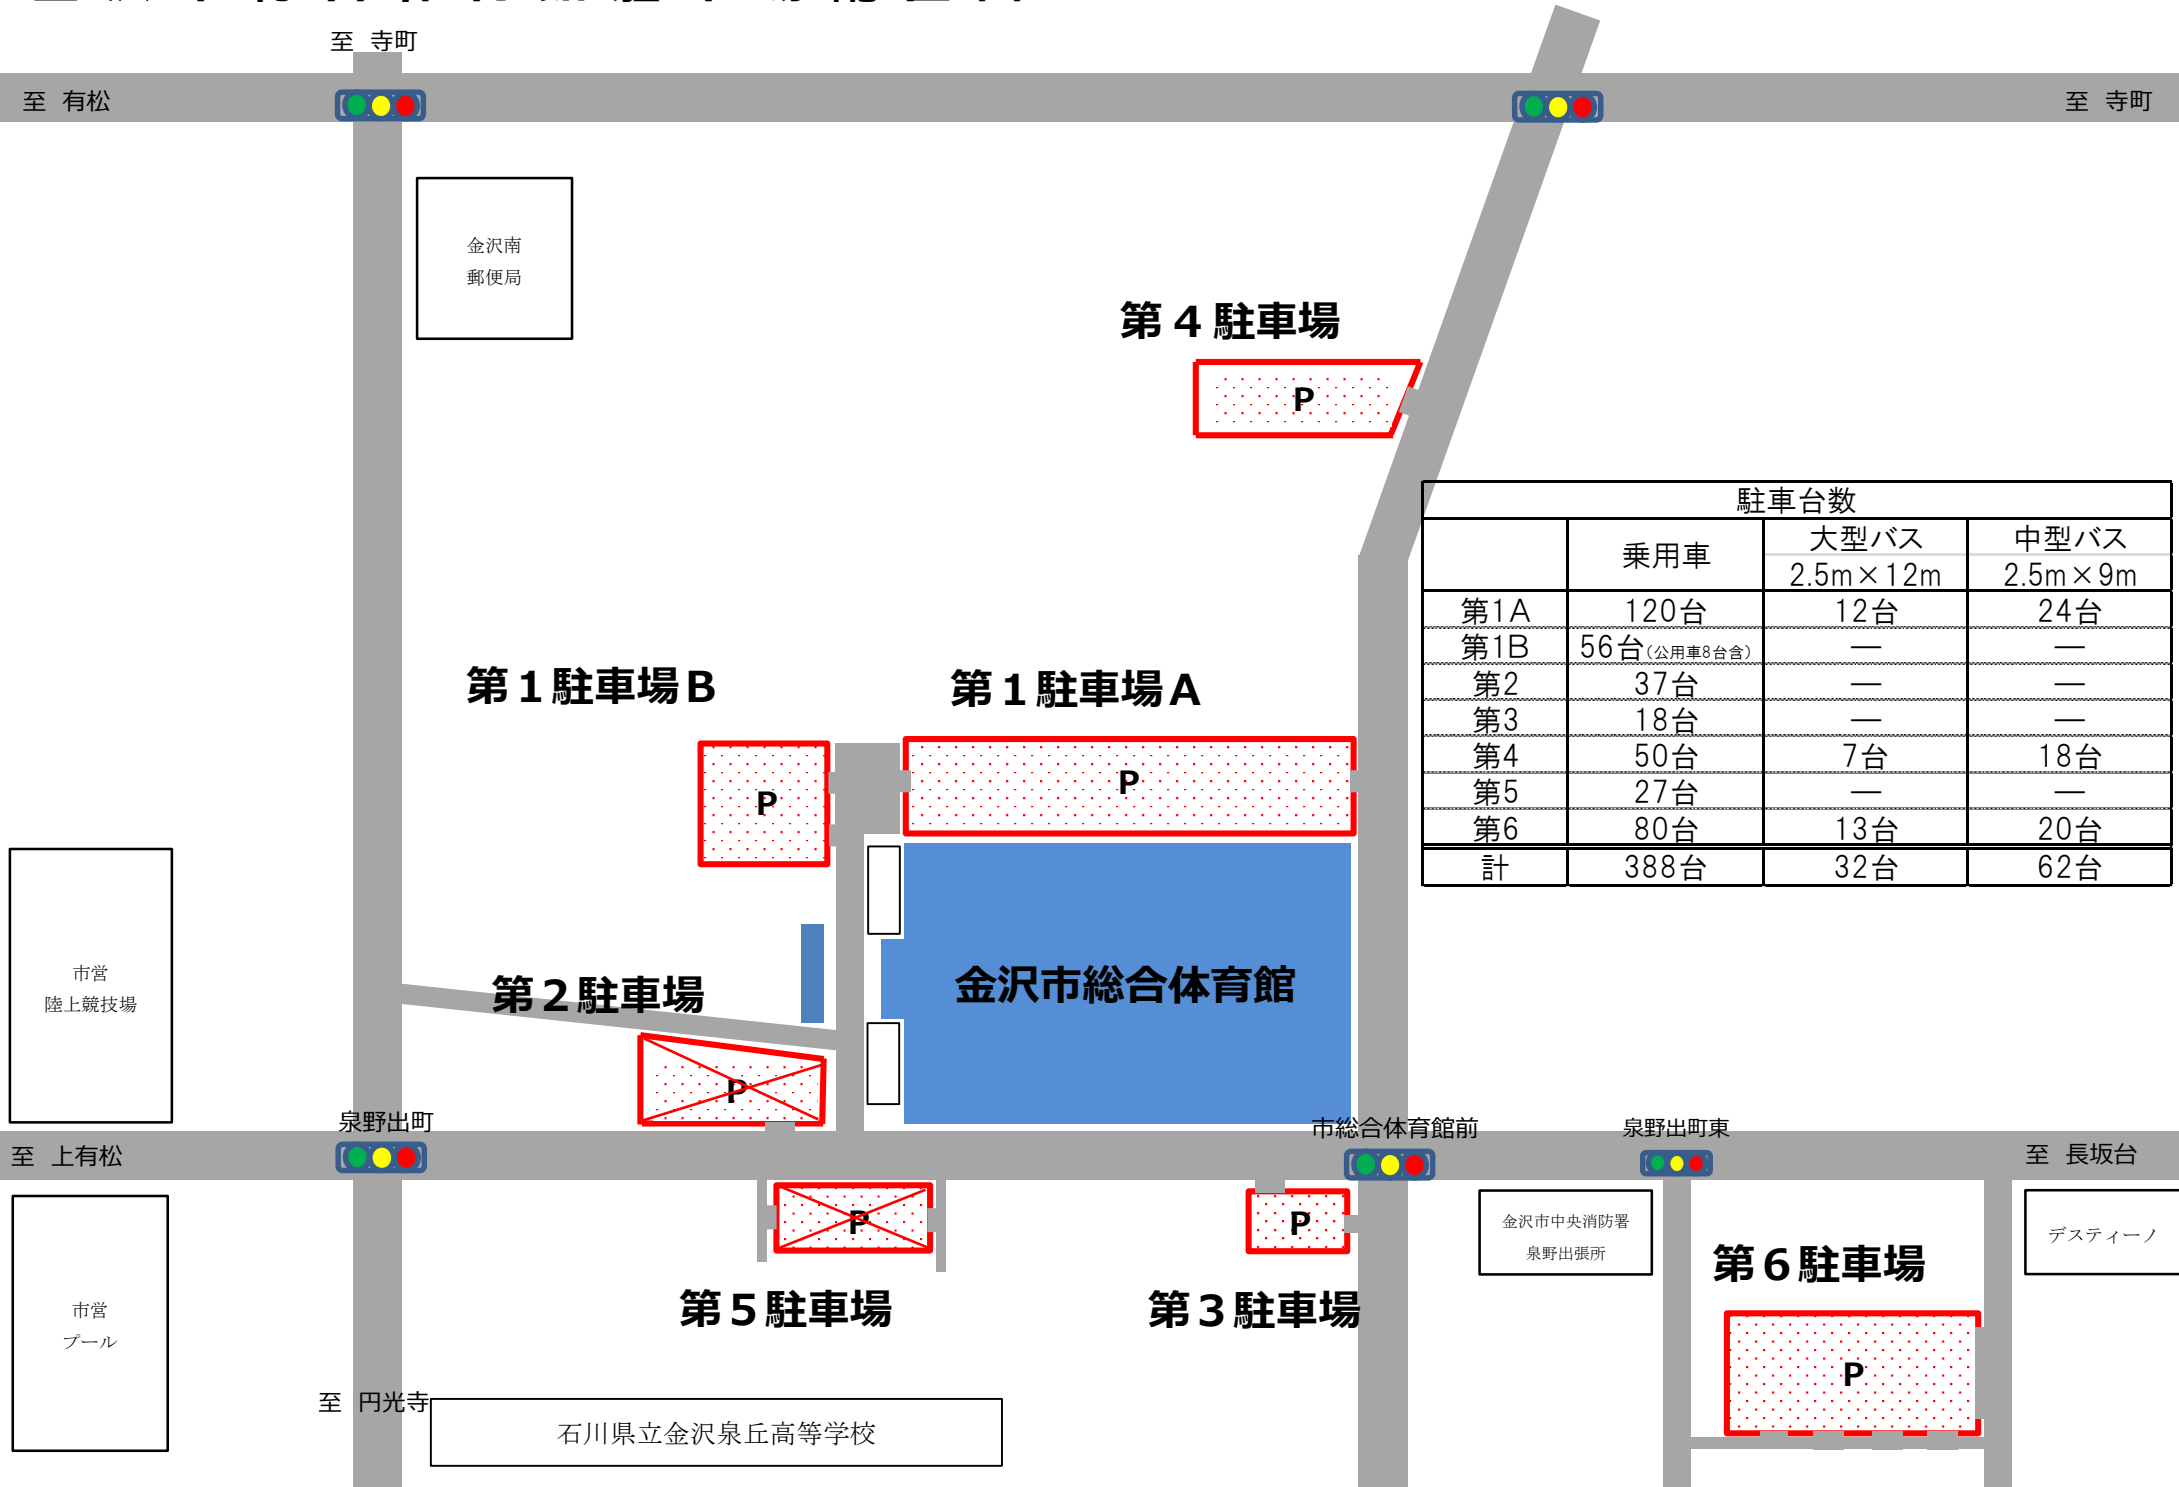

金沢市総合体育館駐車場配置図

※周辺店舗等への無断駐車は絶対におやめください。

	乗用車	駐車台数	
		大型バス 2.5m×12m	中型バス 2.5m×9m
第1A	120台	12台	24台
第1B	56台 (公用車8台含)	—	—
第2	37台	—	—
第3	18台	—	—
第4	50台	7台	18台
第5	27台	—	—
第6	80台	13台	20台
計	388台	32台	62台

第1駐車場B

第1駐車場A

第2駐車場

金沢市総合体育館

第5駐車場

第3駐車場

第6駐車場

至 寺町

至 有松

至 寺町

泉野出町

市総合体育館前

泉野出町東

至 上有松

至 長坂台

至 円光寺

石川県立金沢泉丘高等学校

金沢南
郵便局