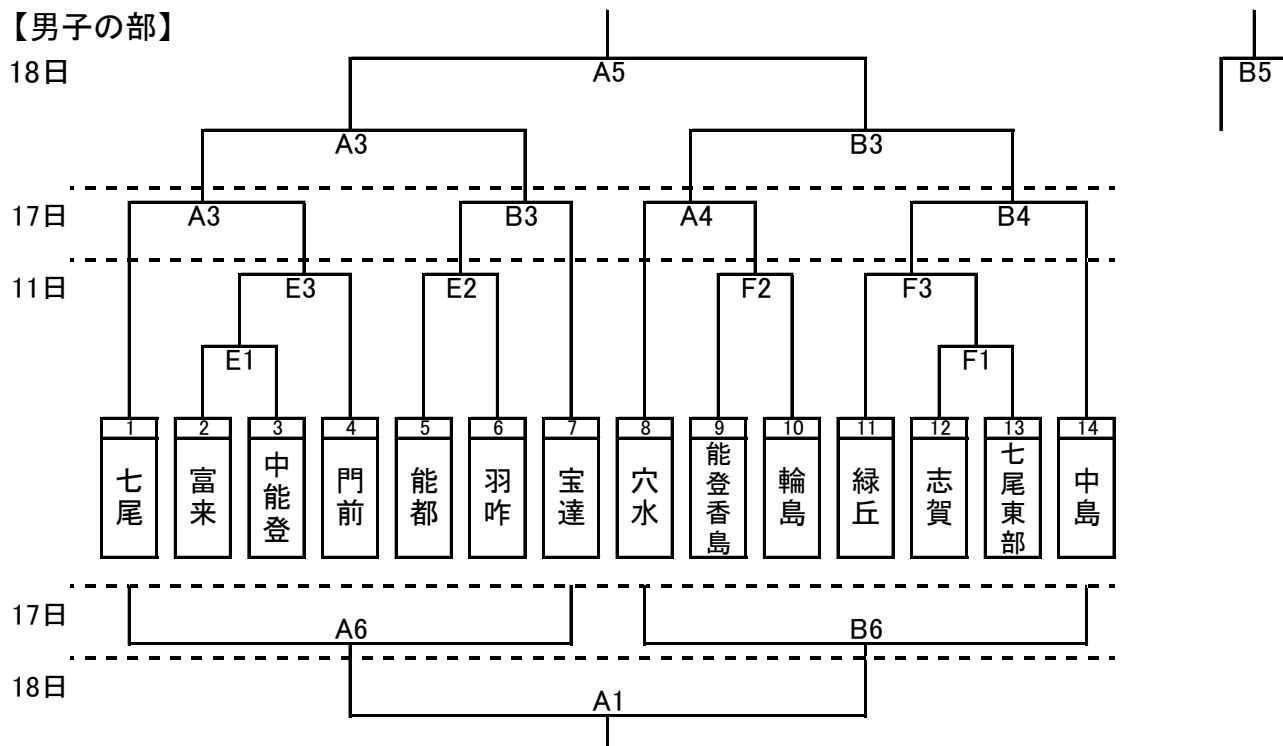

第69回能登地区中学校バスケットボール大会 兼 県体予選会

【男子の部】

【女子の部】

11日(日)

男子:七尾総合市民体育館(E・F)

女子:七尾城山体育館(C・D)

第1試合 9:00

第2試合 10:30

第3試合 12:00

第4試合 13:30

17日(土)

男女:七尾中島体育館(A・B)

第1試合 9:00

第2試合 10:20

第3試合 11:40

第4試合 13:00

第5試合 14:20

第6試合 15:40

18日(日)

男女:七尾中島体育館(A・B)

第1試合 9:00

第2試合 10:30

第3試合 12:00

第4試合 13:30