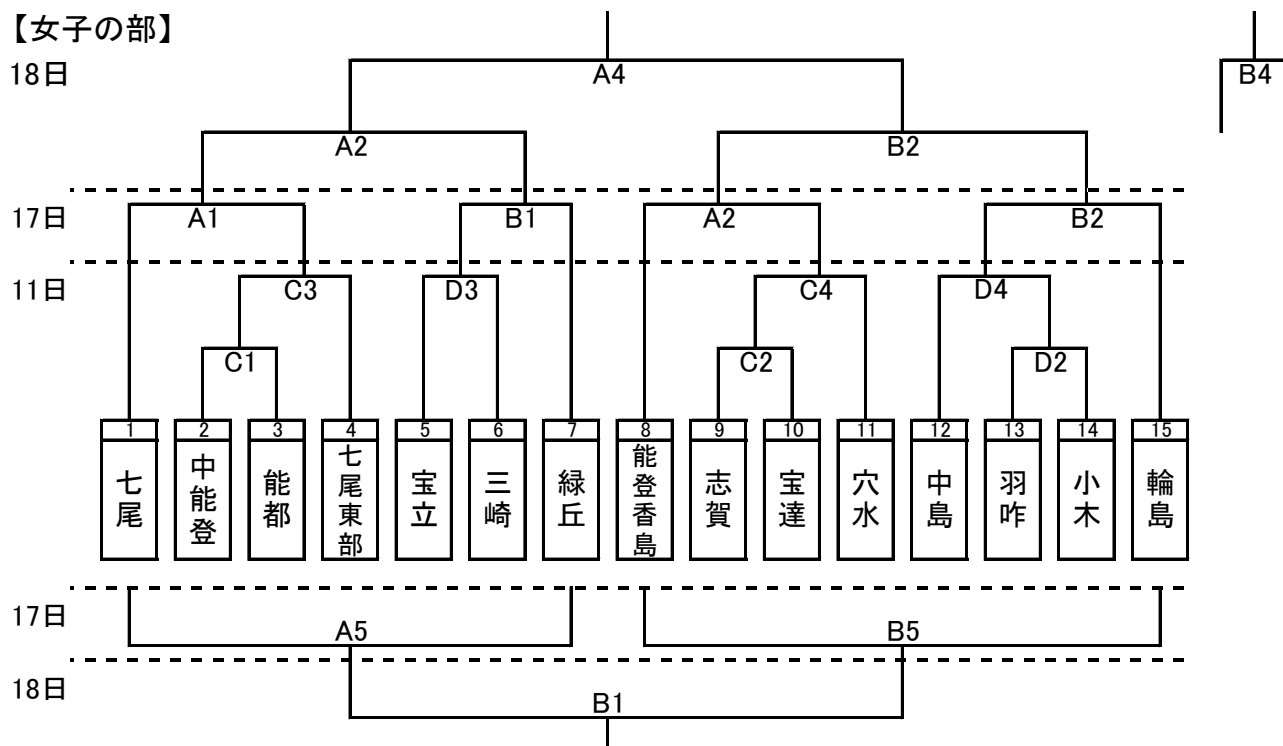

第69回能登地区中学校バスケットボール大会 兼 県体予選会

【男子の部】

【女子の部】

11日(日)

男子:七尾総合市民体育館(E・F)

女子:七尾城山体育館(C・D)

第1試合 9:00

第2試合 10:30

第3試合 12:00

第4試合 13:30

17日(土)

男女:七尾中島体育館(A・B)

第1試合 9:00

第2試合 10:20

第3試合 11:40

第4試合 13:00

第5試合 14:20

第6試合 15:40

18日(日)

男女:七尾中島体育館(A・B)

第1試合 9:00

第2試合 10:30

第3試合 12:00

第4試合 13:30