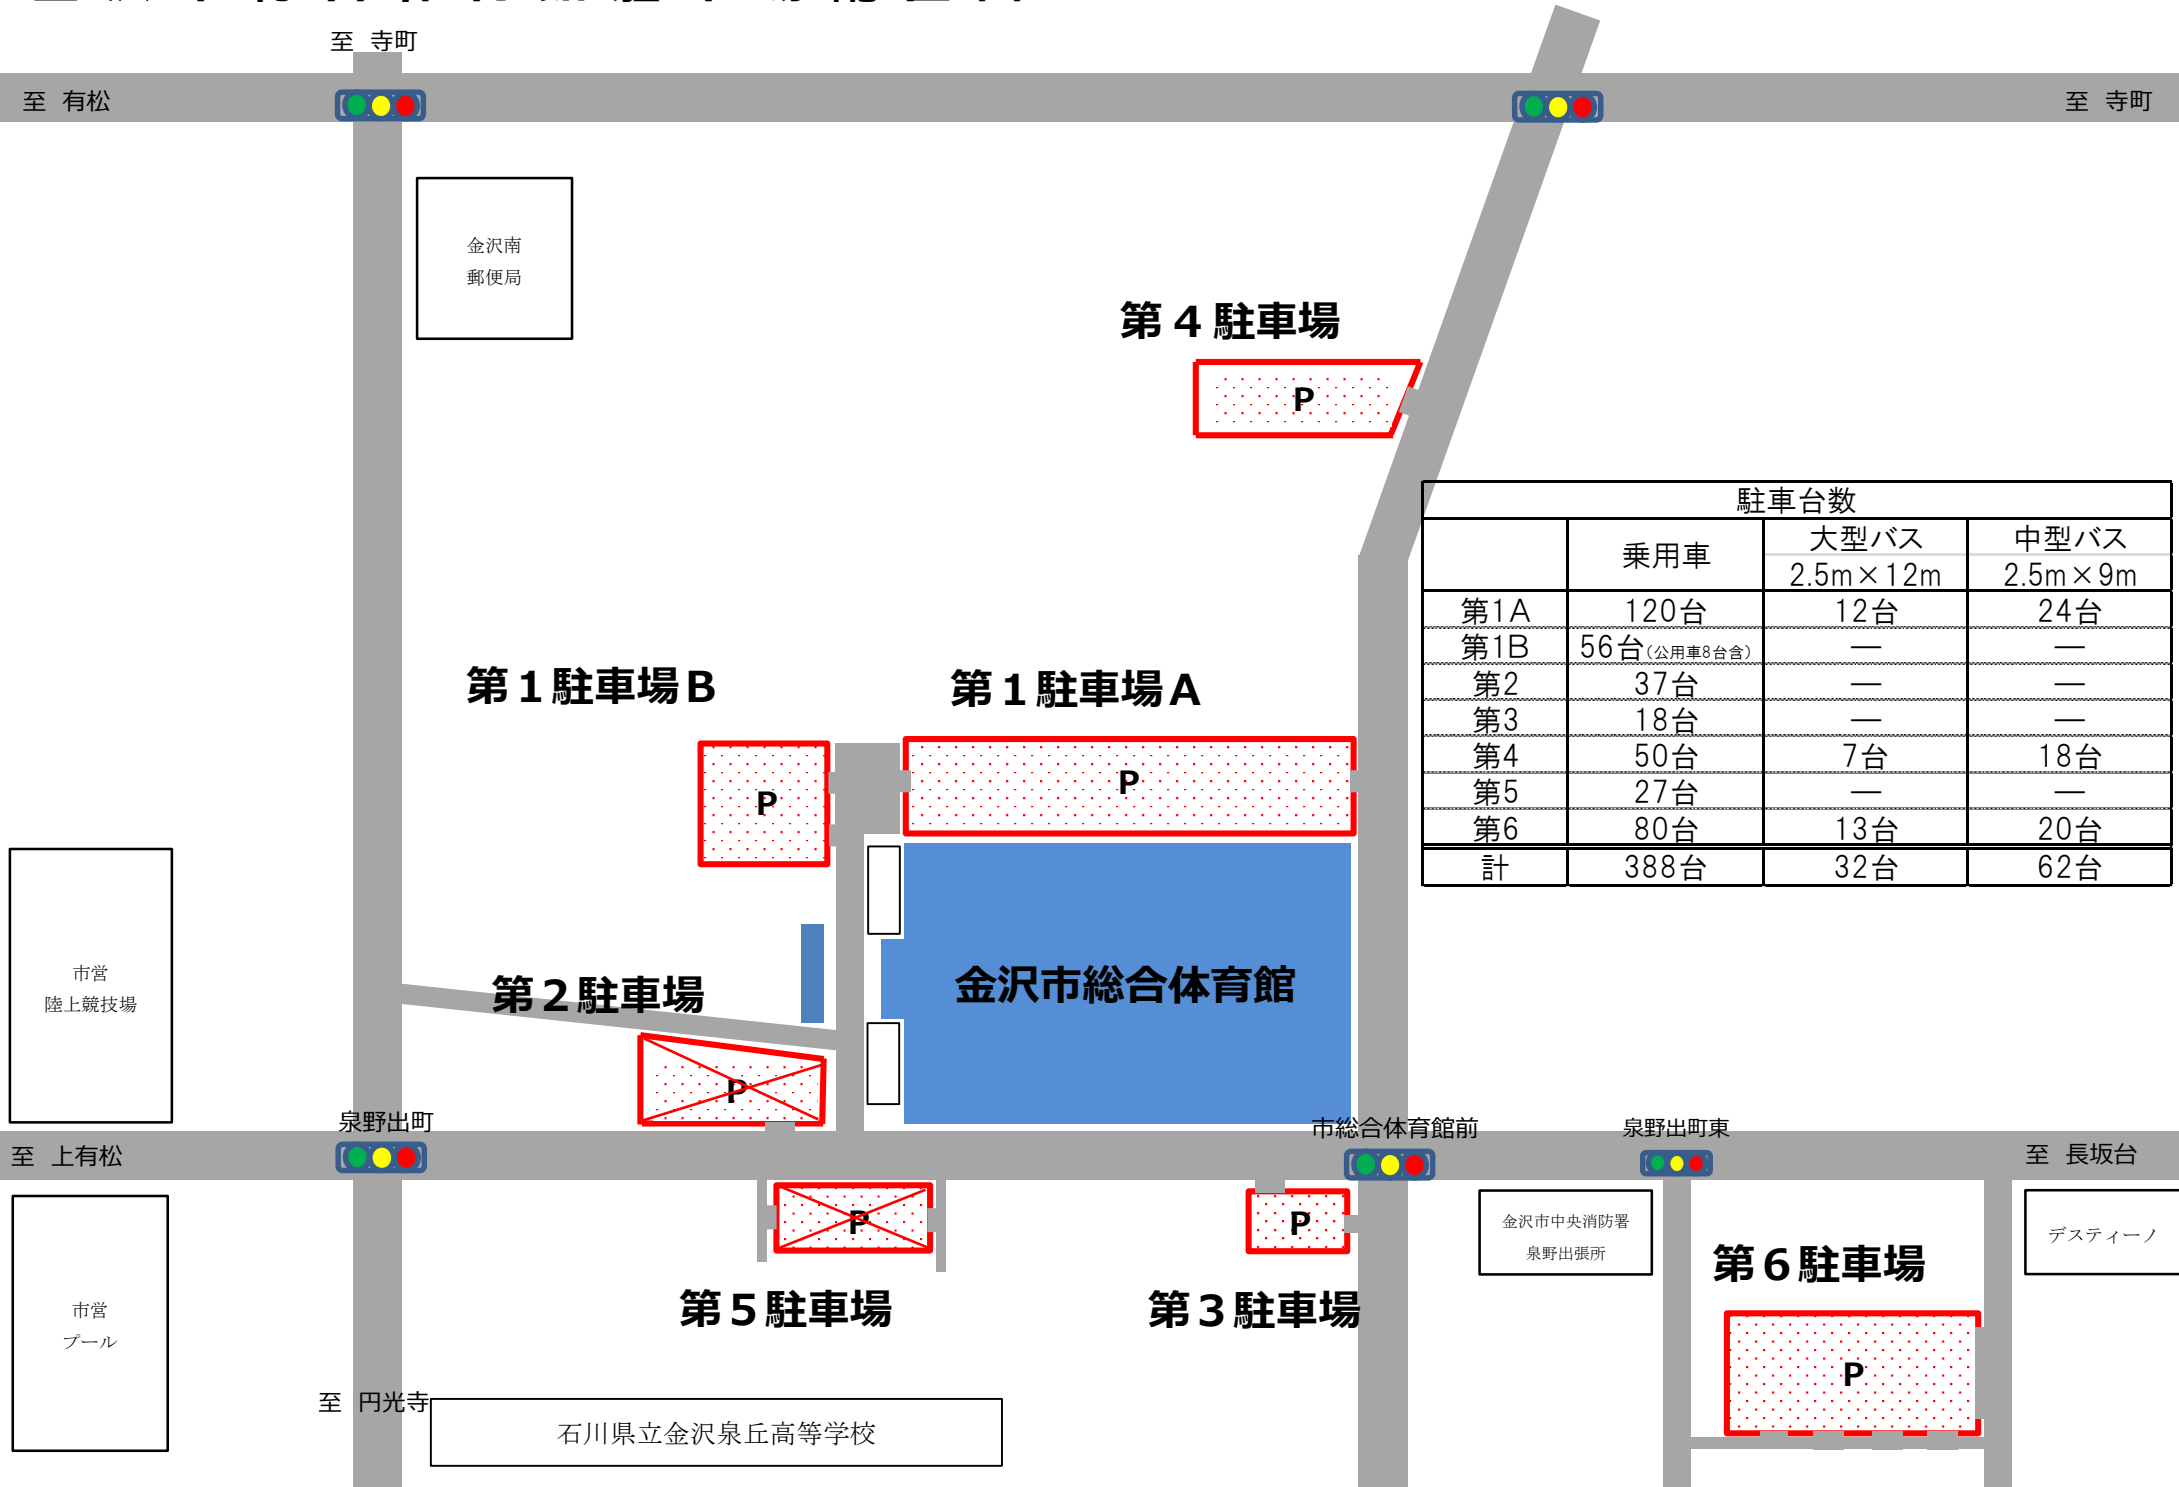

# 金沢市総合体育館駐車場配置図

※周辺店舗等への無断駐車は絶対におやめください。

|     | 乗用車          | 駐車台数             |                 |
|-----|--------------|------------------|-----------------|
|     |              | 大型バス<br>2.5m×12m | 中型バス<br>2.5m×9m |
| 第1A | 120台         | 12台              | 24台             |
| 第1B | 56台 (公用車8台含) | —                | —               |
| 第2  | 37台          | —                | —               |
| 第3  | 18台          | —                | —               |
| 第4  | 50台          | 7台               | 18台             |
| 第5  | 27台          | —                | —               |
| 第6  | 80台          | 13台              | 20台             |
| 計   | 388台         | 32台              | 62台             |

第1 駐車場 B

第1 駐車場 A

第2 駐車場

金沢市総合体育館

第5 駐車場

第3 駐車場

第6 駐車場

至 寺町

至 有松

至 寺町

泉野出町

市総合体育館前

泉野出町東

至 上有松

至 長坂台

至 円光寺