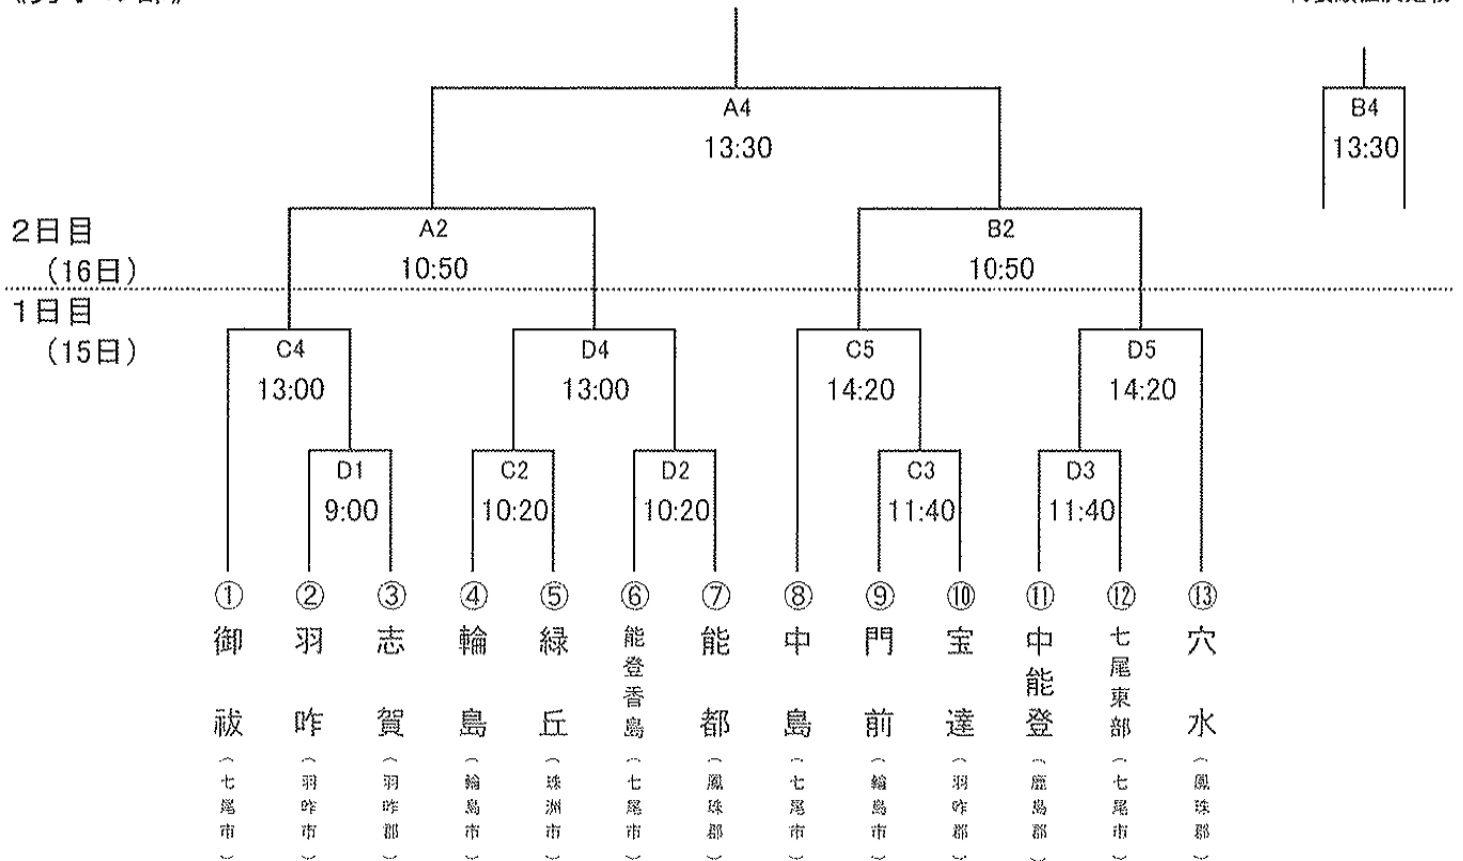

# 第50回 全能登中学校新人バスケットボール大会 組み合わせ表

## 《男子の部》

代表順位決定戦

## 《女子の部》

代表順位決定戦

A・Bコート:一本松総合運動公園体育館 サン・アリーナ

C・Dコート:輪島市総合体育館