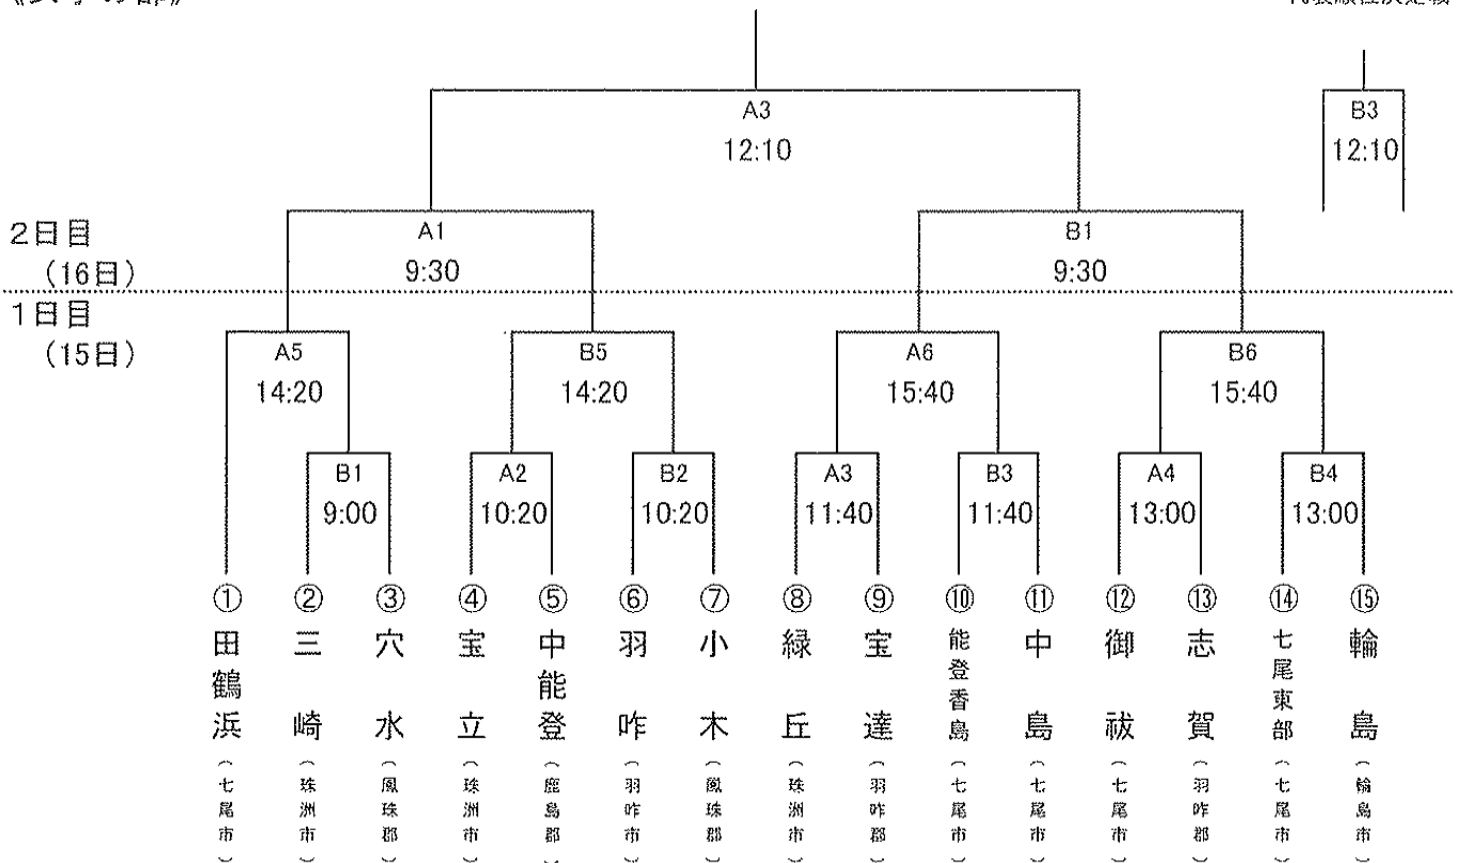

# 第50回 全能登中学校新人バスケットボール大会 組み合わせ表

## 《男子の部》

代表順位決定戦

## 《女子の部》

代表順位決定戦

A・Bコート:一本松総合運動公園体育館 サン・アリーナ

C・Dコート:輪島市総合体育館