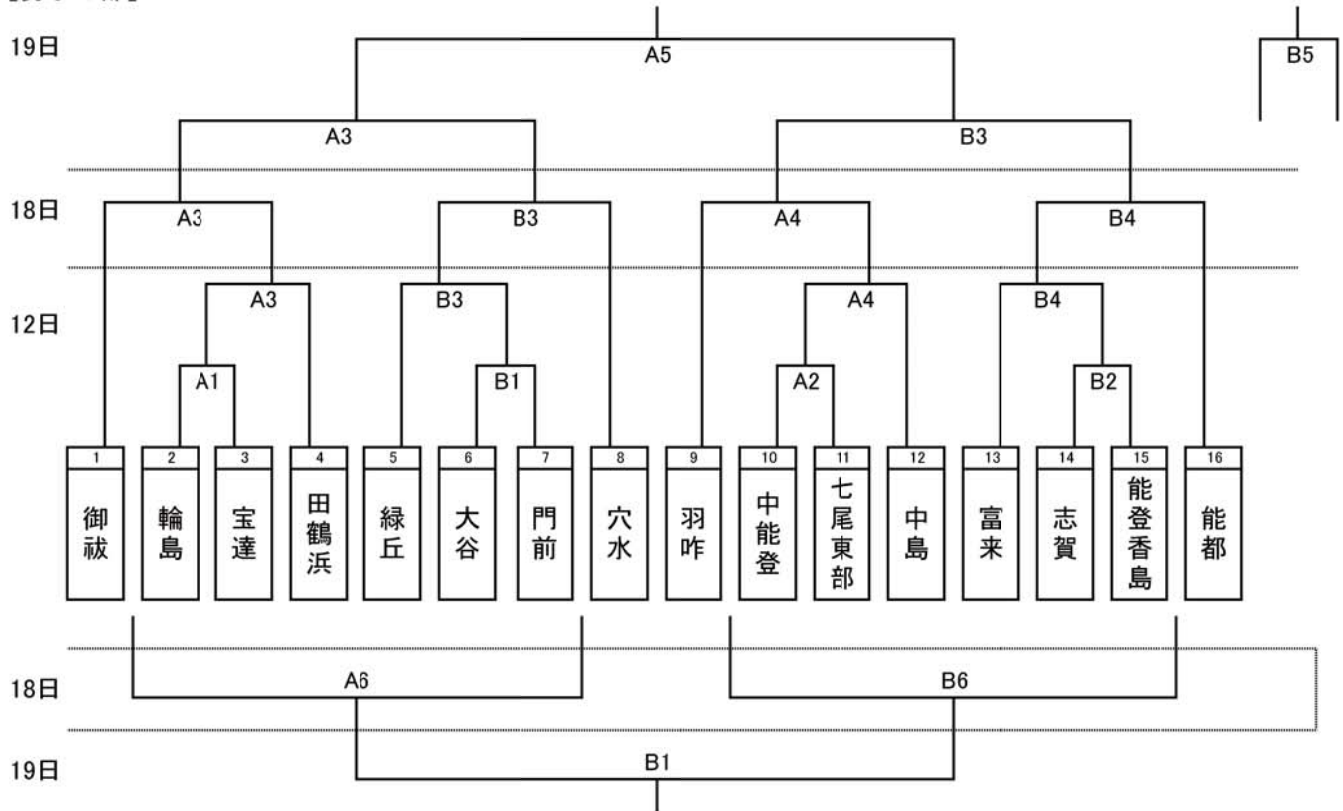

第68回能登地区中学校バスケットボール大会 兼 県体予選会

【男子の部】

【女子の部】

12日(日)  
男子:七尾中島体育館  
女子:七尾田鶴浜体育館

18日(土)・19日(日)  
男女:七尾中島体育館

第1試合 9:00  
第2試合 10:20  
第3試合 11:40

第4試合 13:00  
第5試合 14:20  
第6試合 15:40