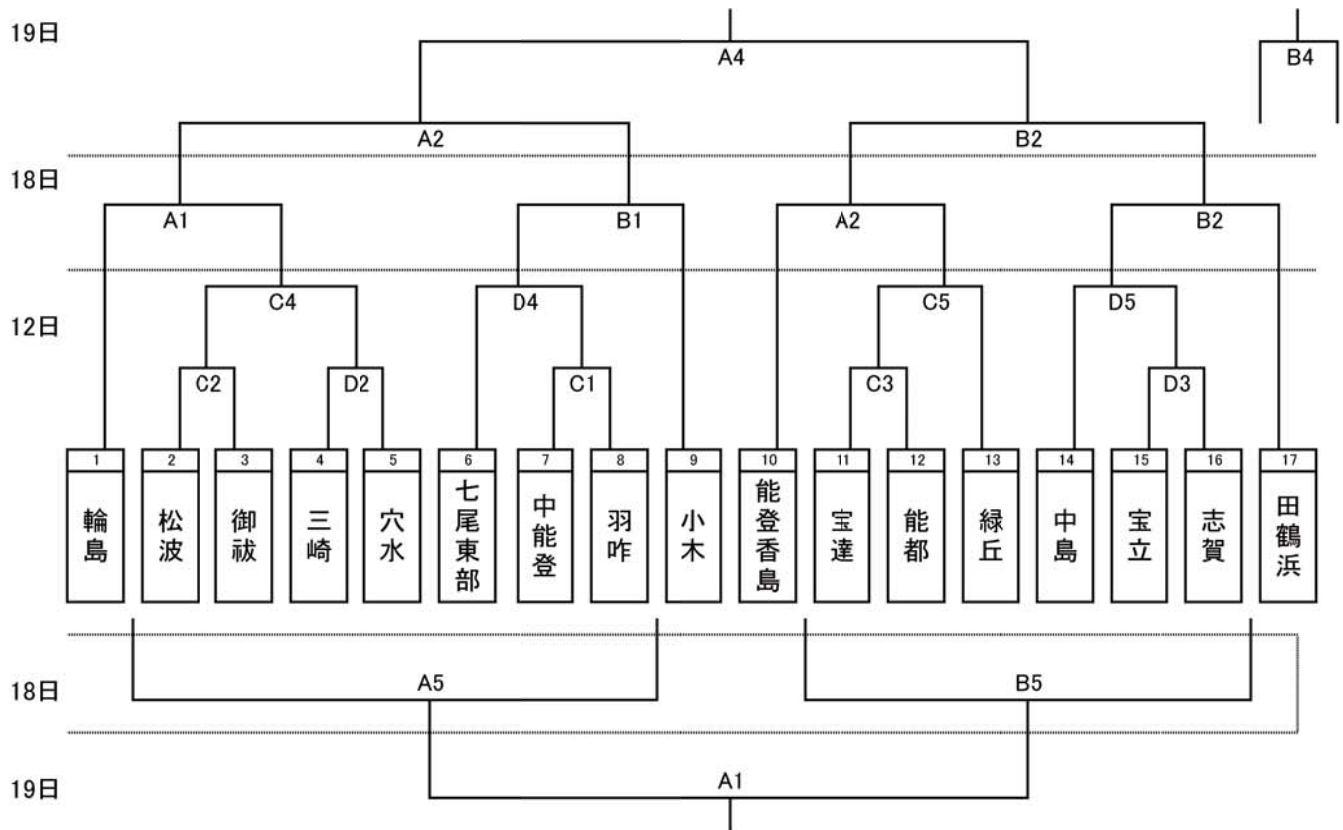

第68回能登地区中学校バスケットボール大会 兼 県体予選会

【男子の部】

【女子の部】

12日(日)  
男子:七尾中島体育館  
女子:七尾田鶴浜体育館

18日(土)・19日(日)  
男女:七尾中島体育館

第1試合 9:00  
第2試合 10:20  
第3試合 11:40

第4試合 13:00  
第5試合 14:20  
第6試合 15:40