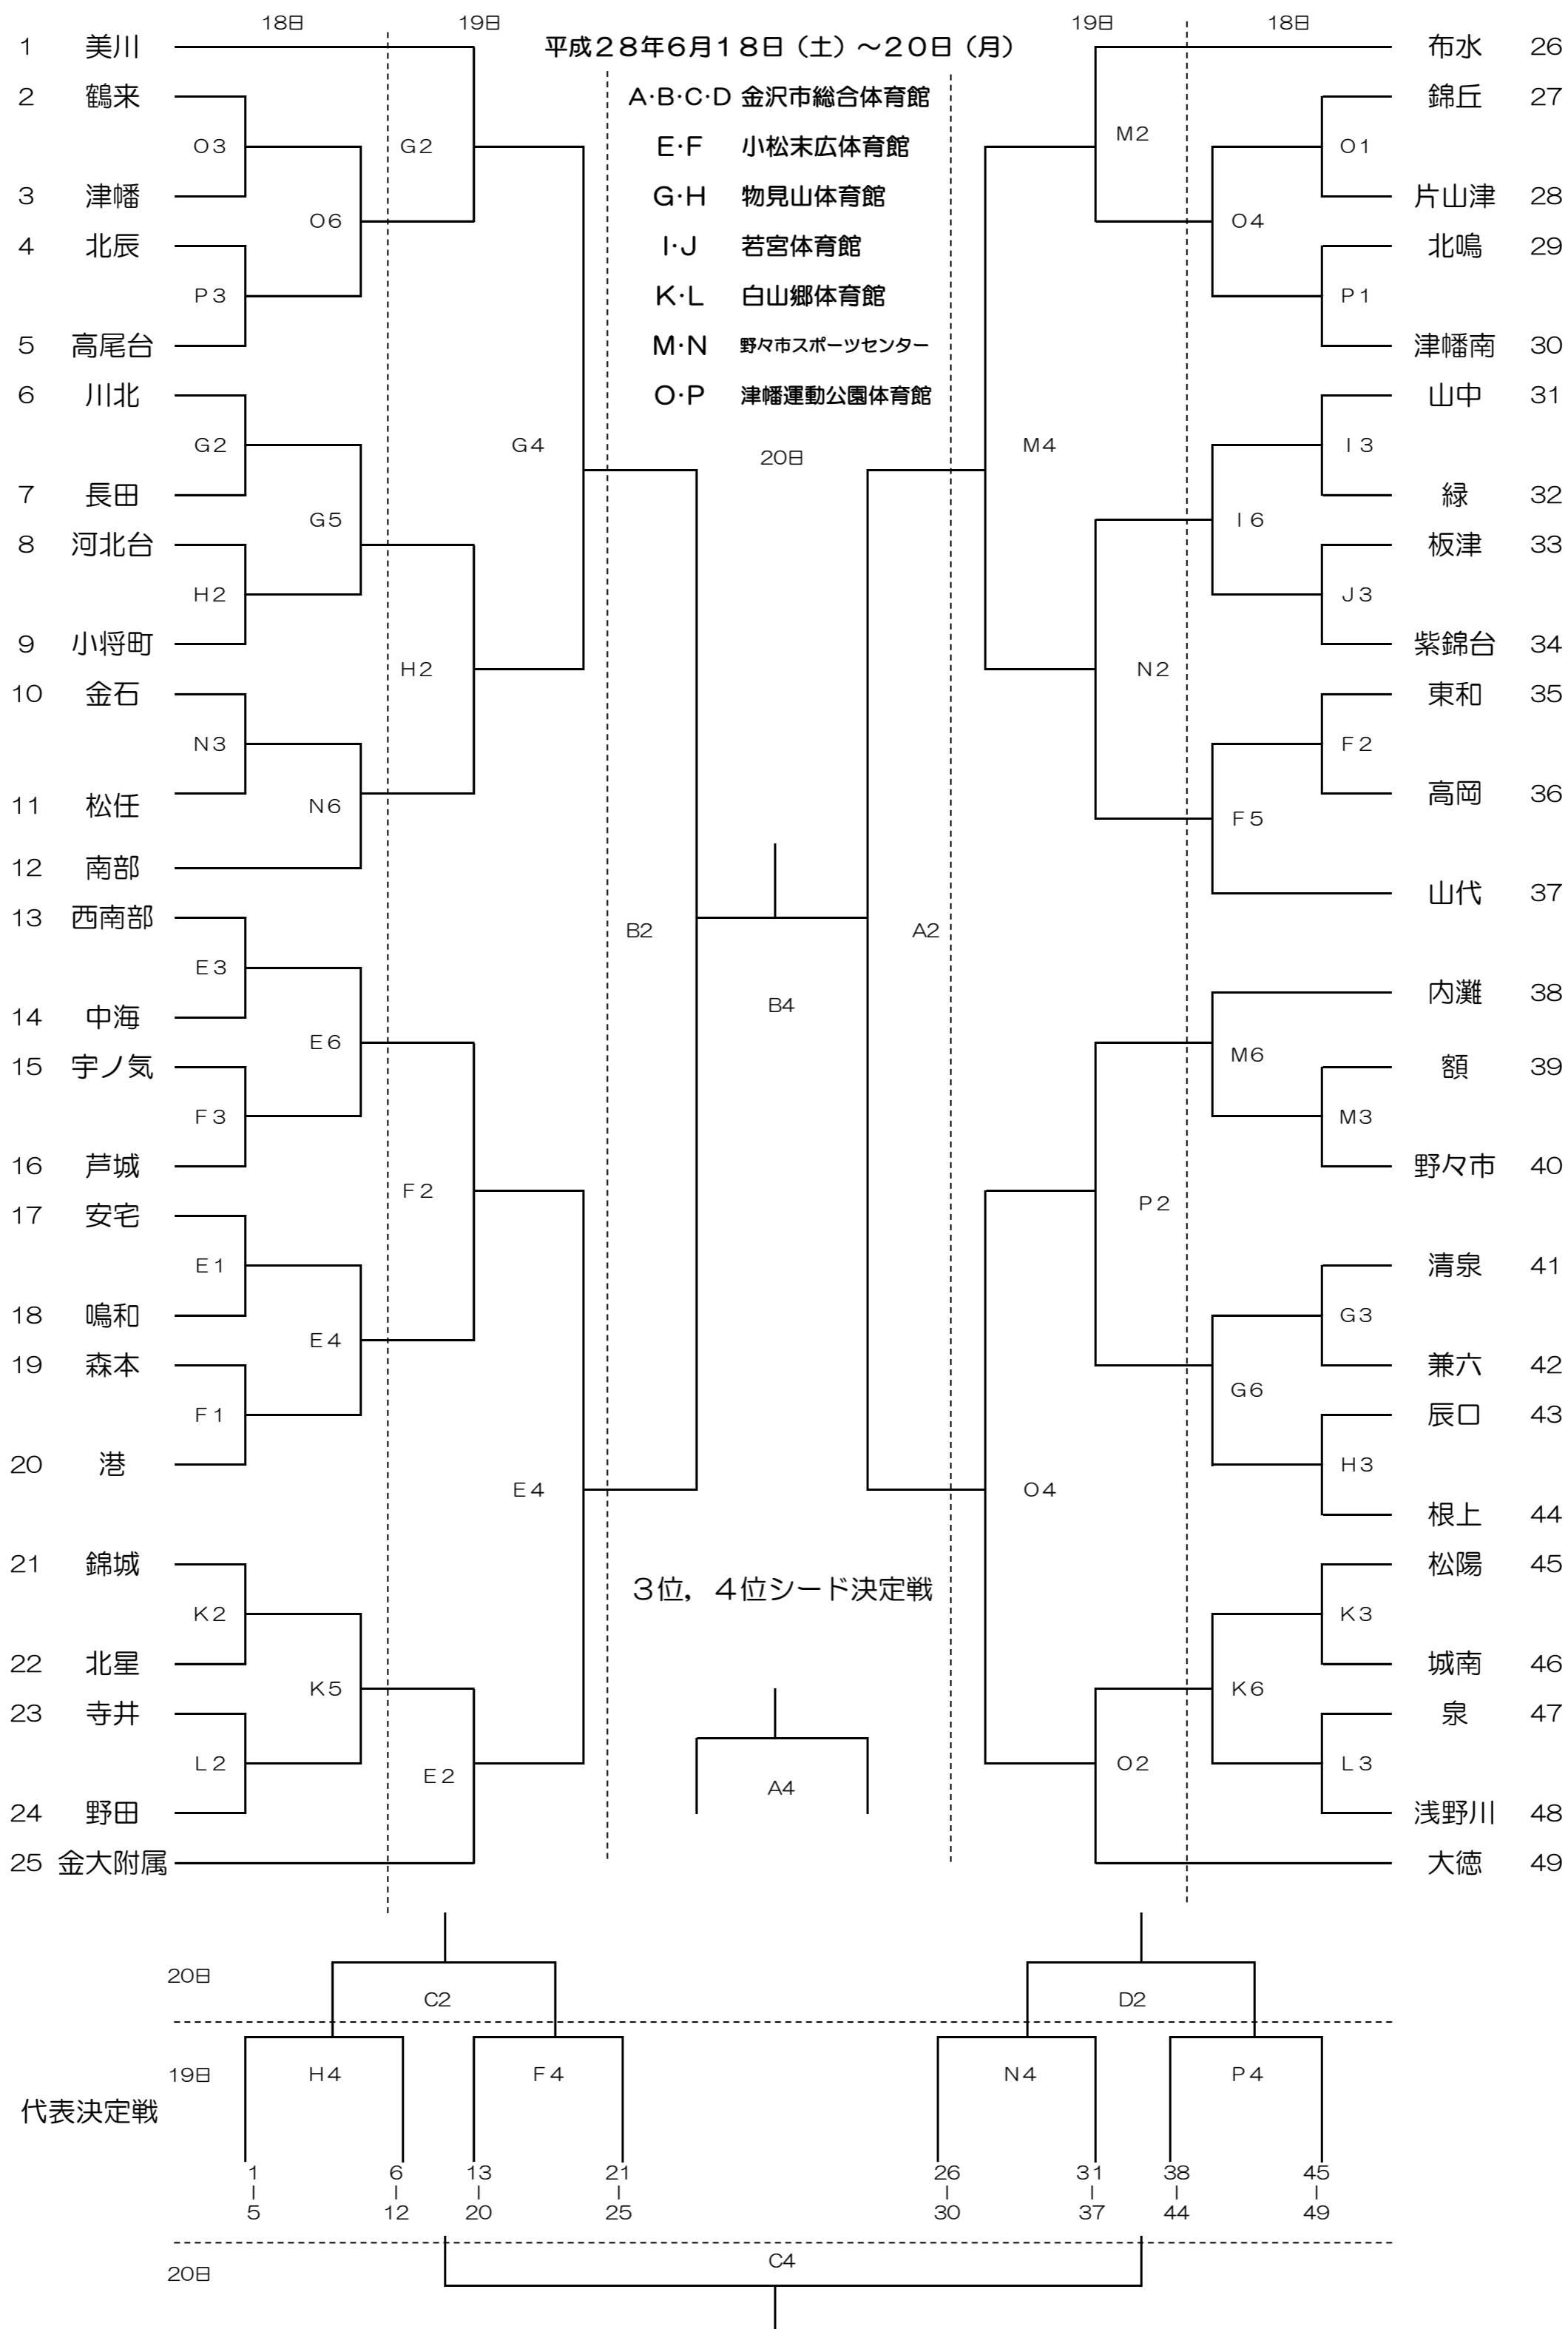

平成28年度 加賀地区中学校体育大会兼県体予選会 バスケットボール競技 組み合わせ

男子

18日	①8:45	②10:15	③11:45	④13:15	⑤14:45	⑥16:15
19日	①9:00	②11:00	③12:30	④14:00		
20日	①9:30	②11:00	③12:30	④14:00		

平成28年度 加賀地区中学校体育大会兼県体予選会 バスケットボール競技 組み合わせ

女子

18日	①8:45	②10:15	③11:45	④13:15	⑤14:45	⑥16:15
19日	①9:00	②11:00	③12:30	④14:00		
20日	①9:30	②11:00	③12:30	④14:00		