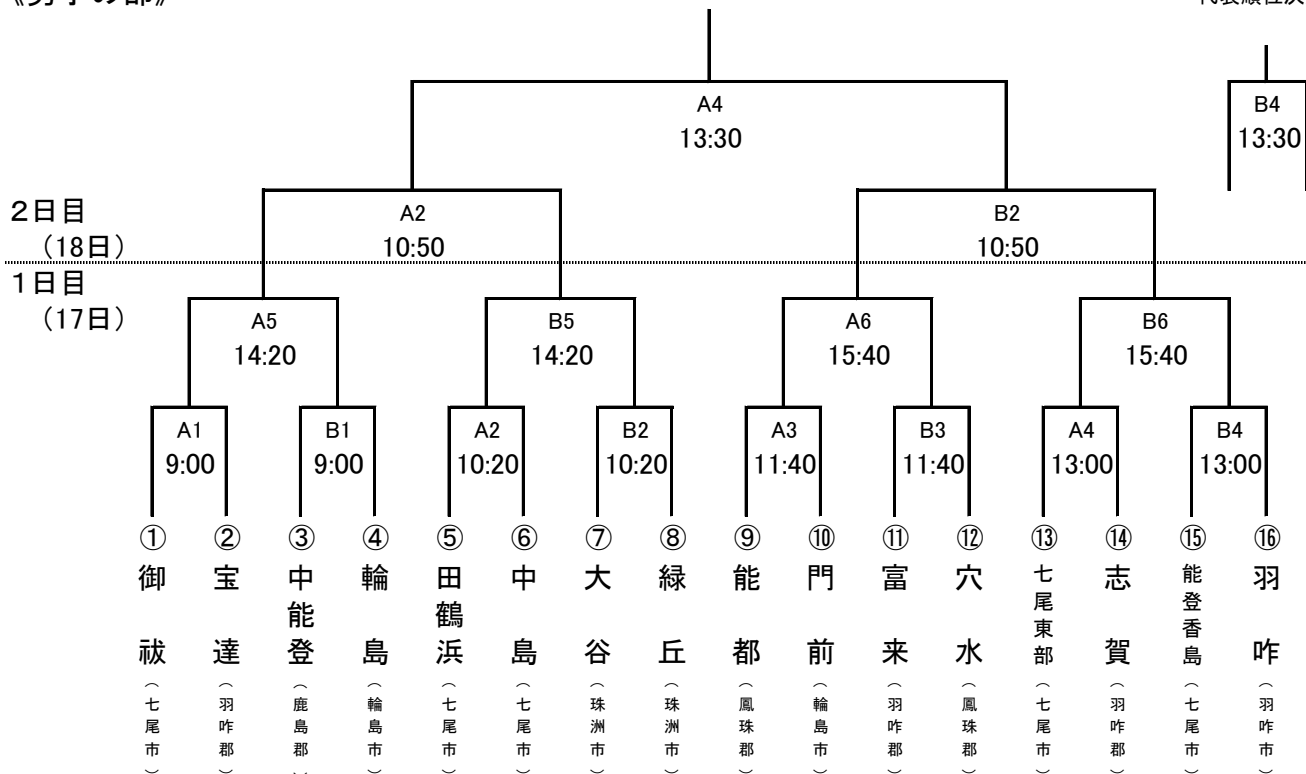

第49回 全能登中学校新人バスケットボール大会 組み合わせ表

《男子の部》

代表順位決定戦

《女子の部》

代表順位決定戦

A・Bコート:一本松総合運動公園体育館 サン・アリーナ
 C・Dコート:輪島市総合体育館