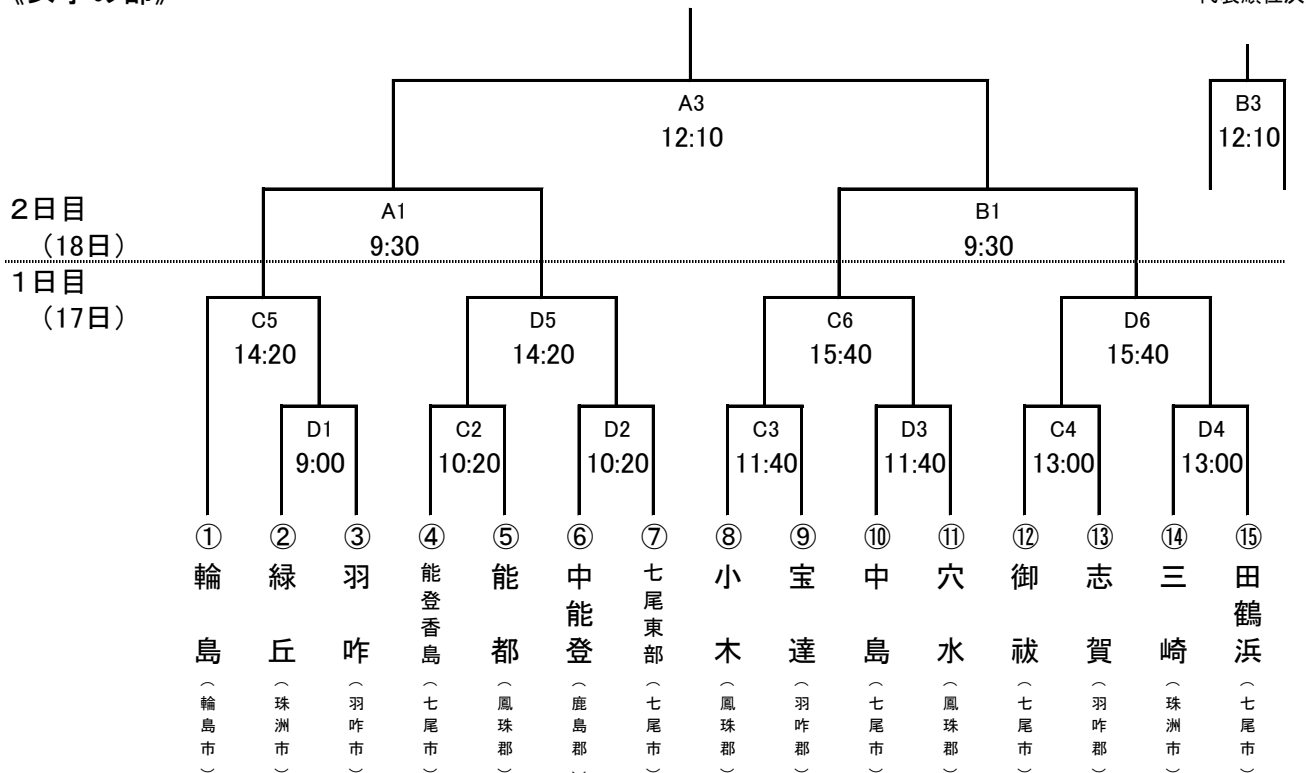

第49回 全能登中学校新人バスケットボール大会 組み合わせ表

《男子の部》

代表順位決定戦

《女子の部》

代表順位決定戦

A・Bコート:一本松総合運動公園体育館 サン・アリーナ
 C・Dコート:輪島市総合体育館