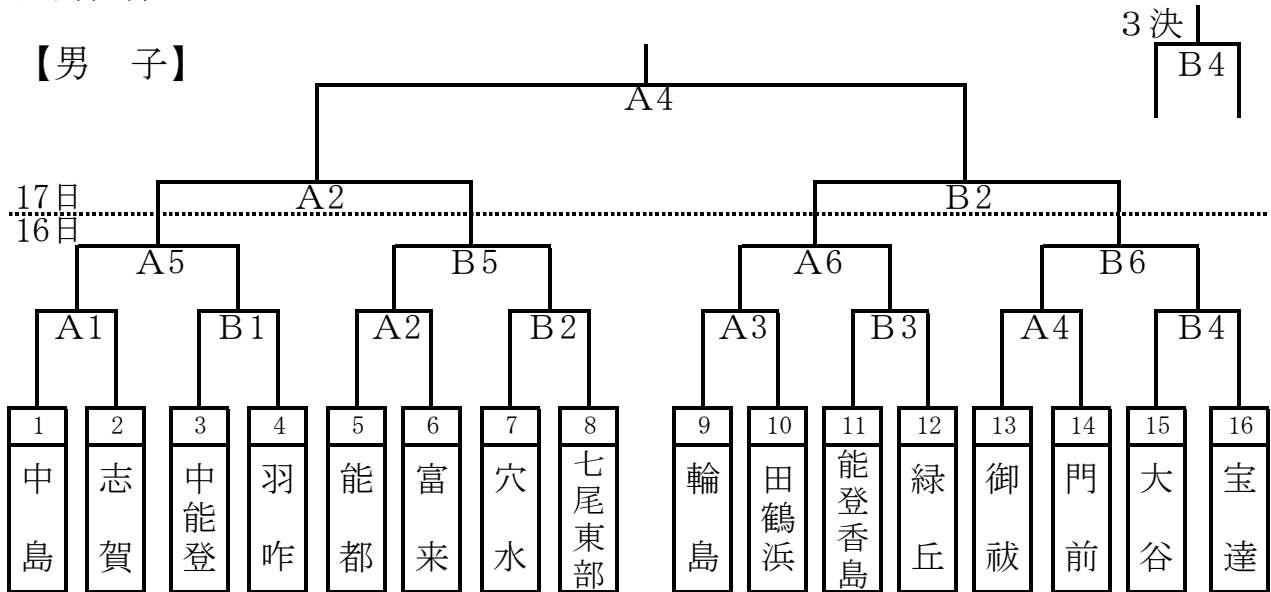

第66回全能登中学校選抜バスケットボール中島大会組合せ表

A・Bコート 七尾市中島体育館
C・Dコート 中島中学校体育館

大会組合せ

【男子】

【女子】

試合開始時間

1日目 16日 (土)

第1試合	9:00~	第5試合	14:20~
第2試合	10:20~	第6試合	15:40~
第3試合	11:40~		
第4試合	13:00~		

2日目 17日 (日)

第1試合	9:30~
第2試合	11:00~
第3試合	12:30~
第4試合	14:00~