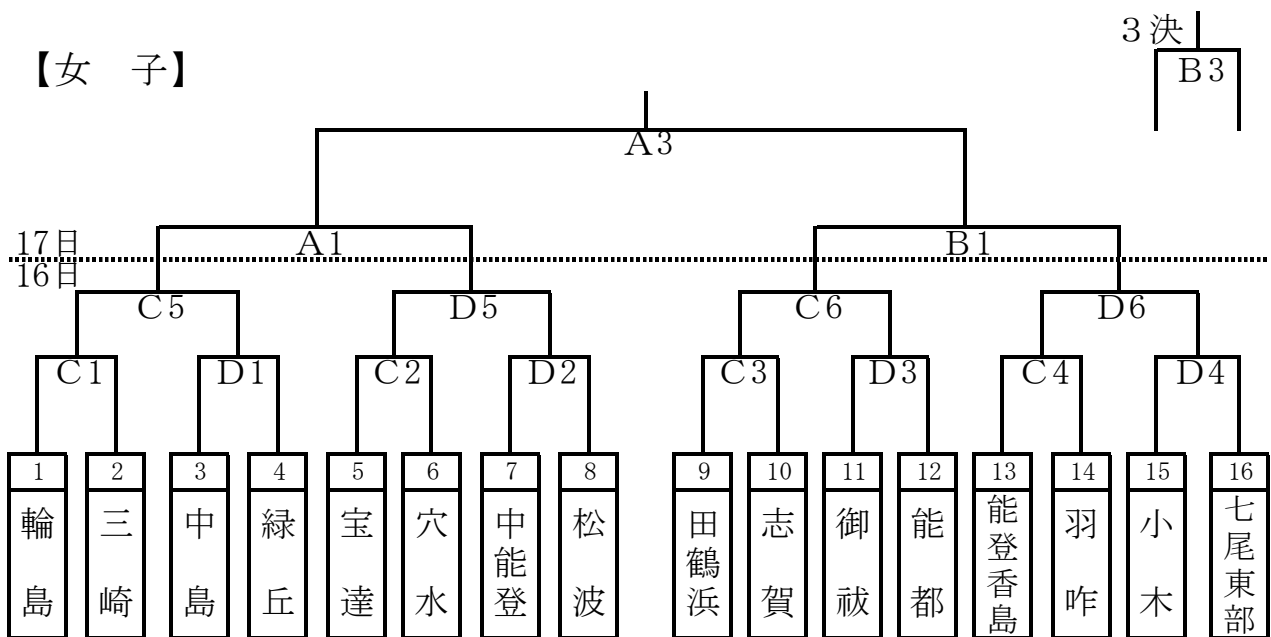

第66回全能登中学校選抜バスケットボール中島大会組合せ表

A・Bコート 七尾市中島体育館
C・Dコート 中島中学校体育館

大会組合せ

【男子】

【女子】

試合開始時間

1日目 16日 (土)

第1試合	9:00~	第5試合	14:20~
第2試合	10:20~	第6試合	15:40~
第3試合	11:40~		
第4試合	13:00~		

2日目 17日 (日)

第1試合	9:30~
第2試合	11:00~
第3試合	12:30~
第4試合	14:00~